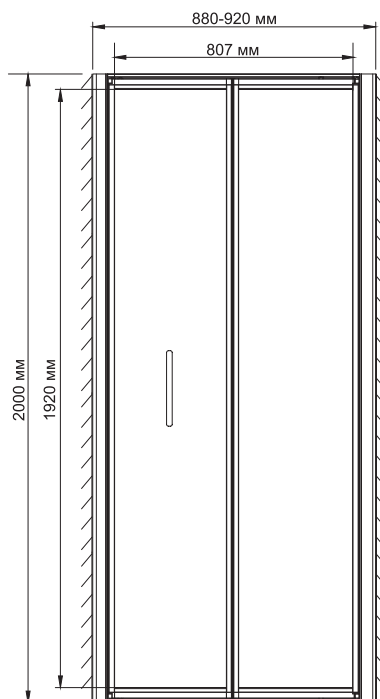

### Weser 78F04

Душевая складная дверь, универсальная

Габаритные размеры: 900\*2000 мм

#### Характеристики:

- Закаленное прозрачное стекло 6 мм;
- Покрытие стекла Easy Clean, Eco-shield (Германия);
- Складной механизм открывания из нержавеющей стали;
- Анодированный алюминиевый профиль 39 мм;
- Ручки двери из сплава металлов;
- Регулирующий профиль до 20 мм;
- Siliconовый уплотнитель двери с магнитным замком;
- Siliconовые уплотнители.