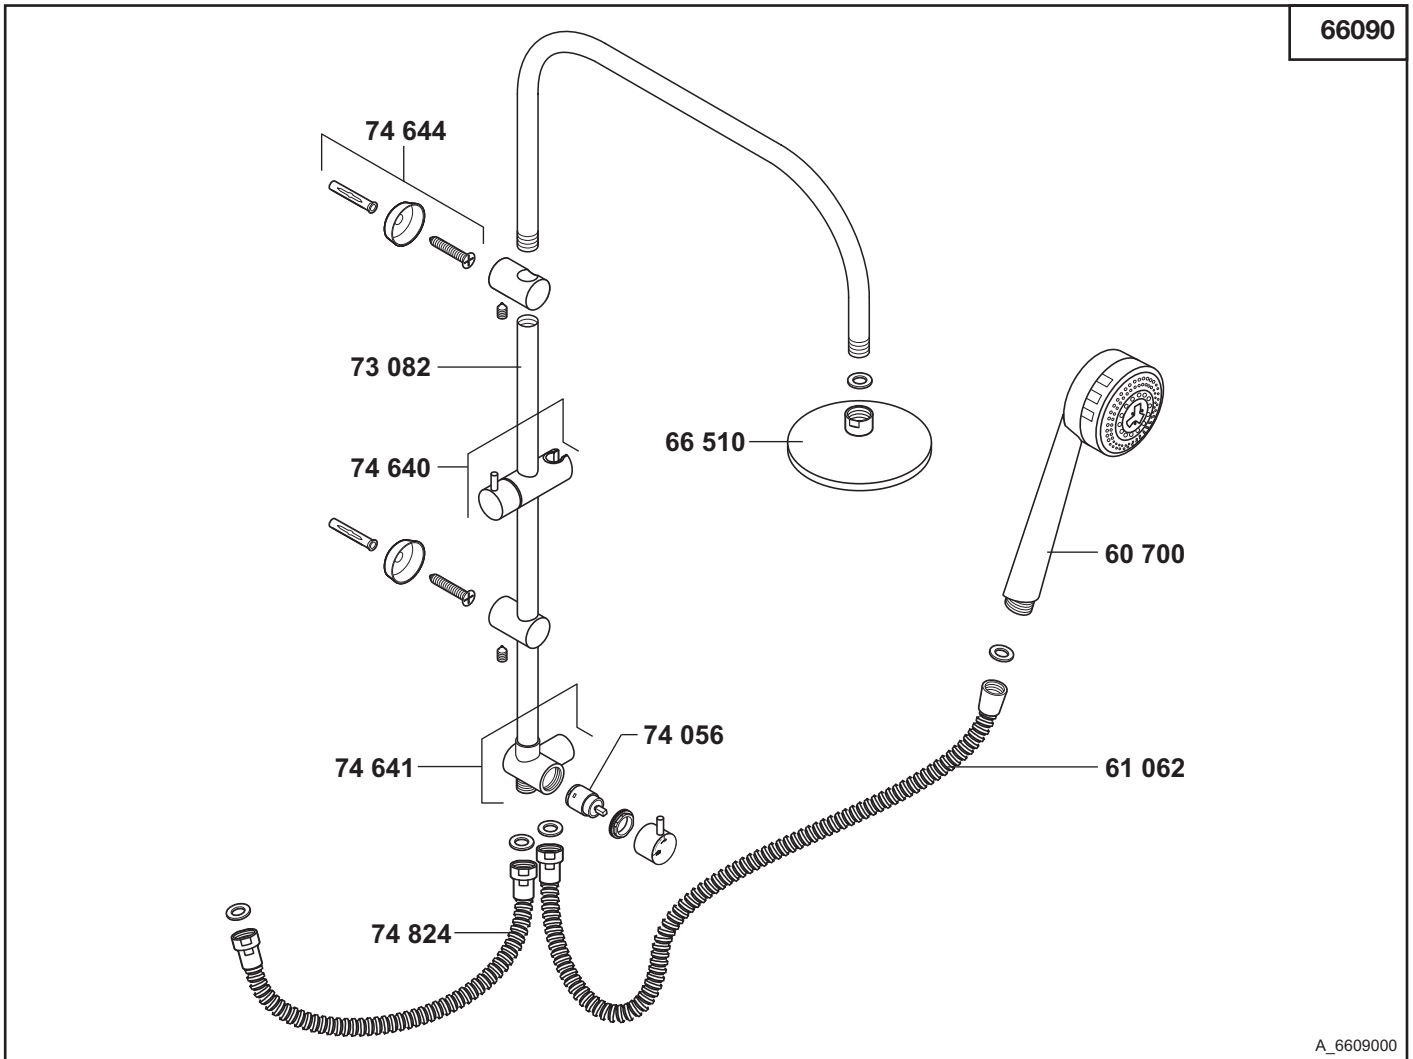

KLUDI DUAL SHOWER SYSTEM

66090

A_660900A

66090	10/13 → Dual Shower System DN 15	Dual Shower System DN 15	Dual Shower System 1/2"
	60 700 Handbrause 2S	handshower 2S	handdouche 2S
	61 062 Brauseschlauch 1600 mm	shower hose 1600 mm	doucheschlang 1600 mm
	66 510 Kopfbrause	headshower	hoofddouche
	73 176 Gleitschieber	Glider	glijstuk
	73 179 Umsteller	diverter	omstelling
	74 056 Umstellkartusche	Diverter cartridge	omstel binnenwerk
	74 644 Befestigungssatz	assembling set	bevestigingsset
	74 824 Brauseschlauch 800 mm	shower hose 800 mm	doucheschlang 800 mm

KLUDI DUAL SHOWER SYSTEM

66090

A_6609000

66090	→ 09/13	Dual Shower System DN 15	Dual Shower System DN 15	Dual Shower System 1/2"
		60 700 Handbrause 2S	handshower 2S	handdouche 2S
		61 062 Brauseschlauch 1600 mm	shower hose 1600 mm	doucheslang 1600 mm
		66 510 Kopfbrause	headshower	hoofddouche
		73 082 Brausestange	shower rail	glijstang
		74 056 Umstellkartusche	Diverter cartridge	omstel binnenwerk
		74 640 Gleitschieber	Glider	glijstuk
		74 641 Umstellung	diverter	omstelling
		74 644 Befestigungssatz	assembling set	bevestigingsset
		74 824 Brauseschlauch 800 mm	shower hose 800 mm	doucheslang 800 mm