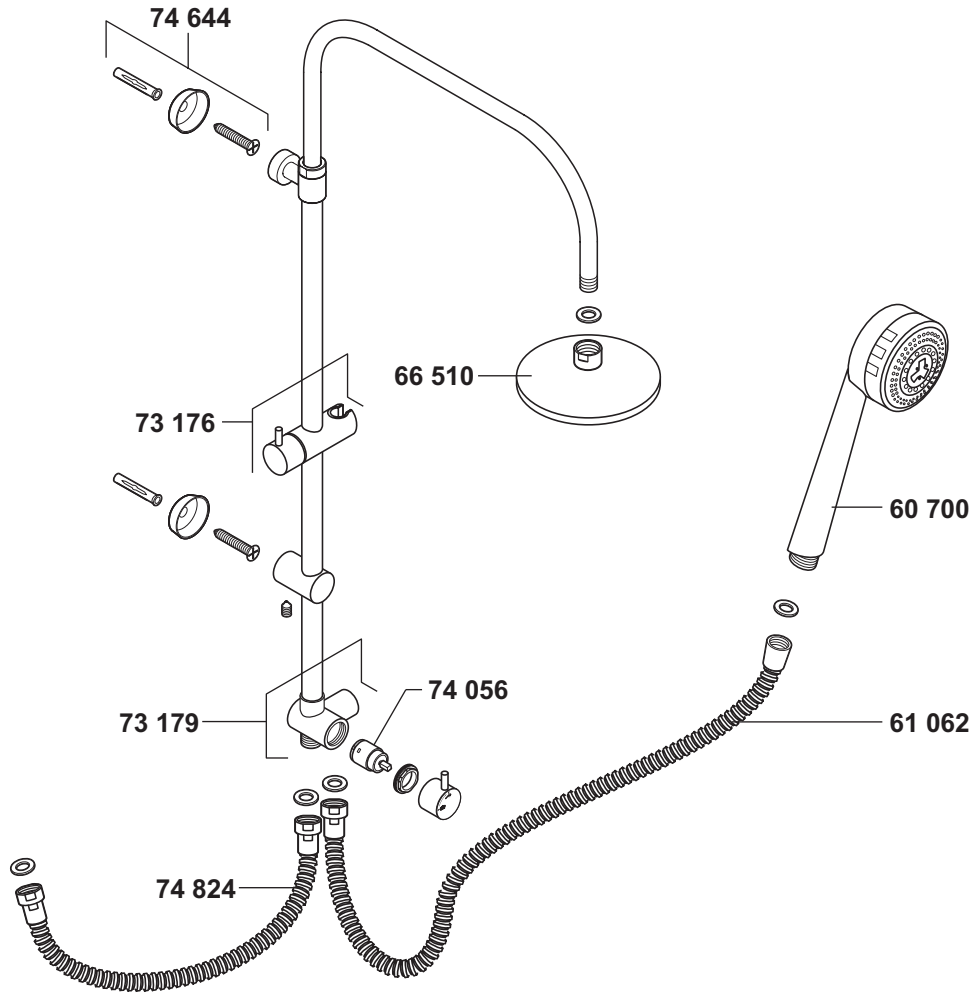

KLUDI DUAL SHOWER SYSTEM

66090

A_660900A

66090	10/13 → Dual Shower System DN 15	Dual Shower System DN 15	Dual Shower System 1/2"
	60 700 Handbrause 2S	handshower 2S	handdouche 2S
	61 062 Brauseschlauch 1600 mm	shower hose 1600 mm	doucheschlang 1600 mm
	66 510 Kopfbrause	headshower	hoofddouche
	73 176 Gleitschieber	Glider	glijstuk
	73 179 Umsteller	diverter	omstelling
	74 056 Umstellkartusche	Diverter cartridge	omstel binnenwerk
	74 644 Befestigungssatz	assembling set	bevestigingsset
	74 824 Brauseschlauch 800 mm	shower hose 800 mm	doucheschlang 800 mm

KLUDI DUAL SHOWER SYSTEM

66090

A_6609000

66090	→ 09/13	Dual Shower System DN 15	Dual Shower System DN 15	Dual Shower System 1/2"
		60 700 Handbrause 2S	handshower 2S	handdouche 2S
		61 062 Brauseschlauch 1600 mm	shower hose 1600 mm	doucheslang 1600 mm
		66 510 Kopfbrause	headshower	hoofddouche
		73 082 Brausestange	shower rail	glijstang
		74 056 Umstellkartusche	Diverter cartridge	omstel binnenwerk
		74 640 Gleitschieber	Glider	glijstuk
		74 641 Umstellung	diverter	omstelling
		74 644 Befestigungssatz	assembling set	bevestigingsset
		74 824 Brauseschlauch 800 mm	shower hose 800 mm	doucheslang 800 mm