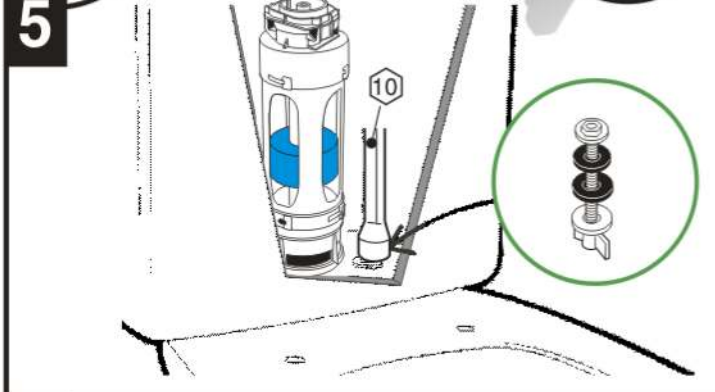

Roca

8-22853

50 mm

8-22403000

Roca Sanitario, S.A.

Avda. Diagonal, 513
08029 Barcelona - SPAIN
Teléfono 93 366 1200
Fax 93 419 4501
www.roca.es

Roca

8-22735100a