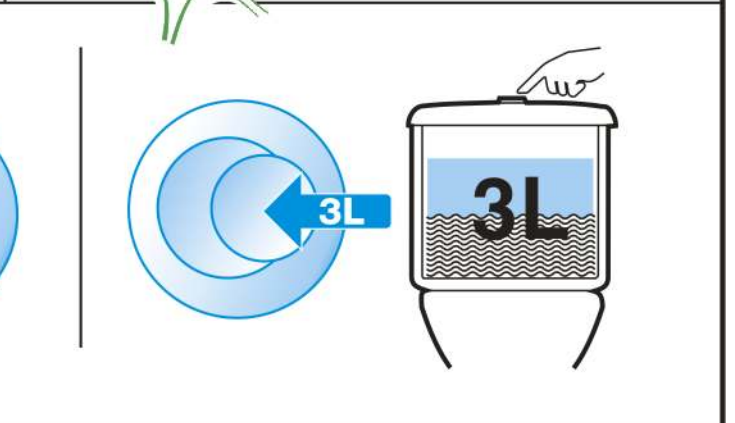

Roca

8-22853

50 mm

8-22403000

Roca Sanitario, S.A.

Avda. Diagonal, 513
08029 Barcelona - SPAIN
Teléfono 93 366 1200
Fax 93 419 4501
www.roca.es

Roca

8-22735100a