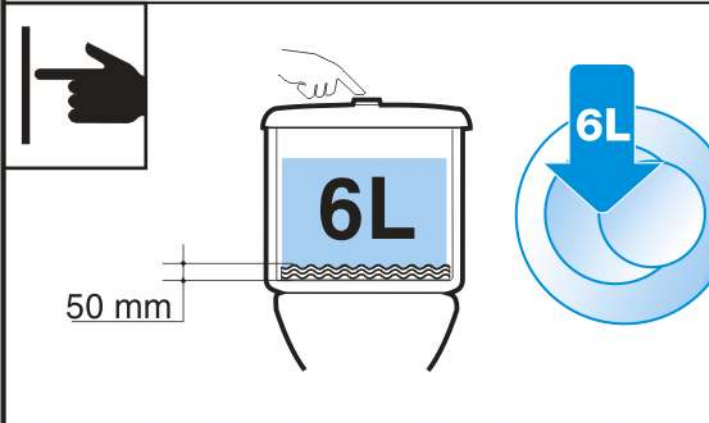

Roca

8-22853

50 mm

8-22403000

Roca Sanitario, S.A.

Avda. Diagonal, 513
08029 Barcelona - SPAIN
Teléfono 93 366 1200
Fax 93 419 4501
www.roca.es

Roca

8-22735100a