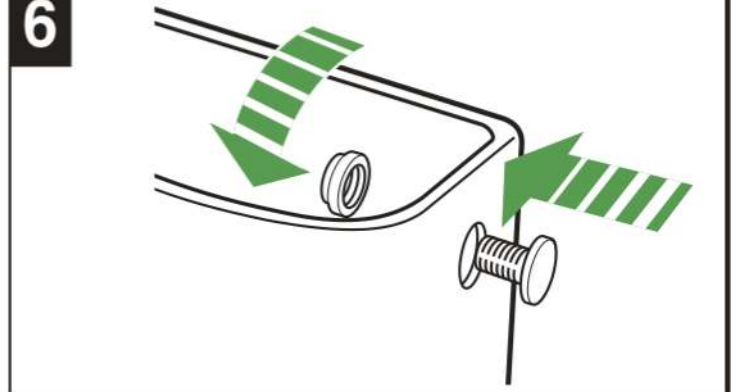

Roca

8-22853

50 mm

8-22403000

Roca Sanitario, S.A.

Avda. Diagonal, 513
08029 Barcelona - SPAIN
Teléfono 93 366 1200
Fax 93 419 4501
www.roca.es

Roca

8-22735100a