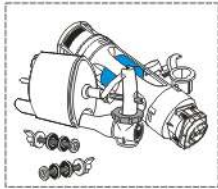

Roca

8-22853

50 mm

8-22403000

Roca Sanitario, S.A.

Avda. Diagonal, 513
08029 Barcelona - SPAIN
Teléfono 93 366 1200
Fax 93 419 4501
www.roca.es

Roca

8-22735100a