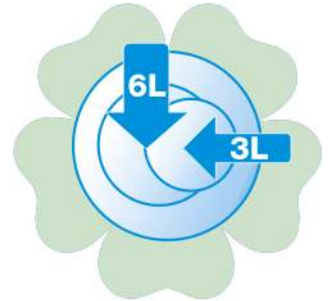

Roca

8-22853

50 mm

8-22403000

Roca Sanitario, S.A.

Avda. Diagonal, 513
08029 Barcelona - SPAIN
Teléfono 93 366 1200
Fax 93 419 4501
www.roca.es

Roca

8-22735100a