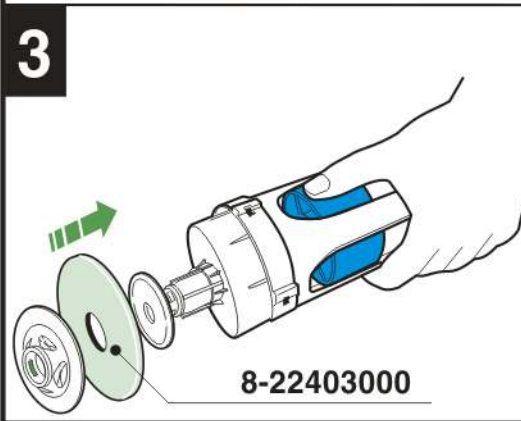

Roca

8-22853

50 mm

8-22403000

Roca Sanitario, S.A.

Avda. Diagonal, 513
08029 Barcelona - SPAIN
Teléfono 93 366 1200
Fax 93 419 4501
www.roca.es

Roca

8-22735100a