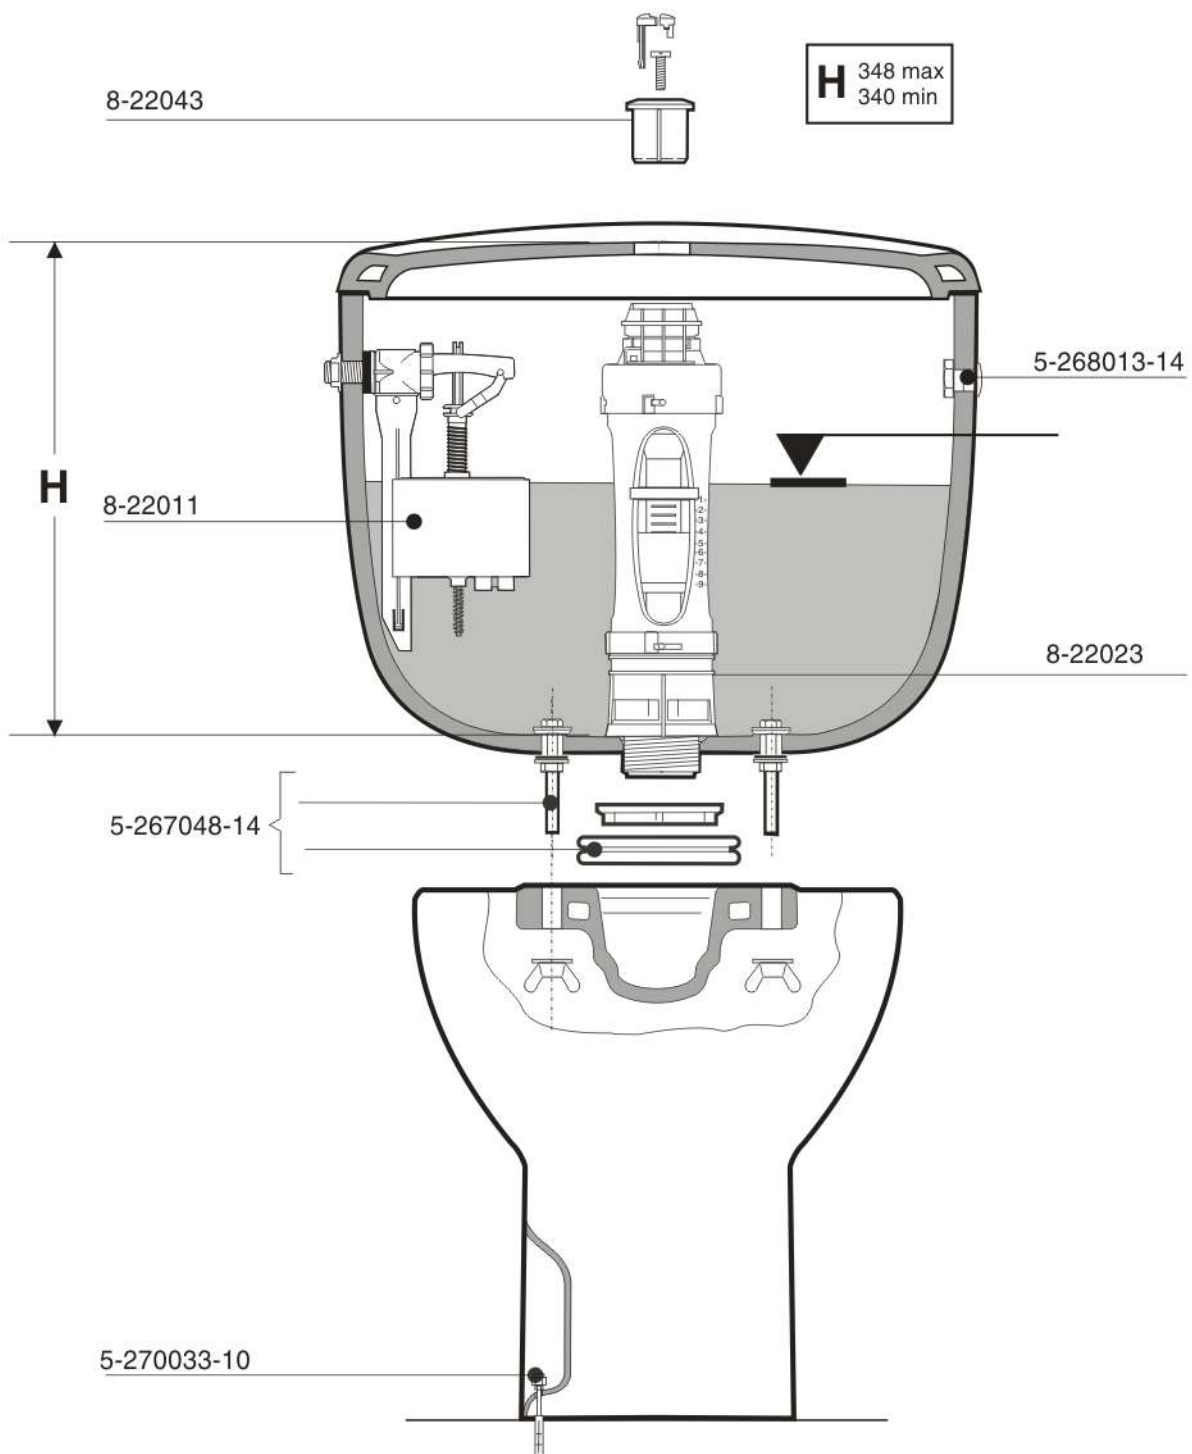

Roca

8-22853

50 mm

8-22403000

Roca Sanitario, S.A.

Avda. Diagonal, 513
08029 Barcelona - SPAIN
Teléfono 93 366 1200
Fax 93 419 4501
www.roca.es

Roca

8-22735100a