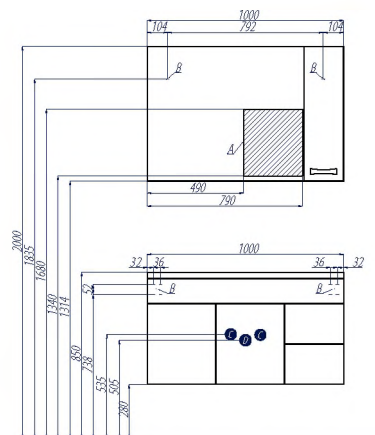

Бело-бордовый

Схема подключения:

- A – место подключения электрического провода
- B – место крепления навесов
- C – место для вывода труб водоснабжения
- D – место для вывода трубы канализации

НАИМЕНОВАНИЕ	ГАБАРИТЫ ш*в*г (мм)	ЦВЕТ/Артикул	ЦВЕТ/Артикул	КОМПЛЕКТАЦИЯ
Зеркало ДИОР 100 правое	1000*686*165	белый 1A167902DR01R	бело-бордовый 1A167902DR94R	ручка – 1, полка стеклянная – 2, полкодержатель – 8, светильник – 1, выключатель – 1; система подогрева ANTI-STEAM
Тумба-умывальник ДИОР 100	998*540*444	белый 1A167701DR010	бело-бордовый 1A167701DR940	ручка – 4, ящик – 2, навес – 2, полка – 1, полкодержатель – 4; раковина ПРЕМЬЕР М 1000 белая (арт. 1A704.7.3KPR01.0)
Шкаф-колонна ДИОР	262*1633*254	белый 1A110803DR010	бело-бордовый 1A110803DR940	ручка – 2, навес – 2, полка стеклянная – 4, полкодержатель – 16