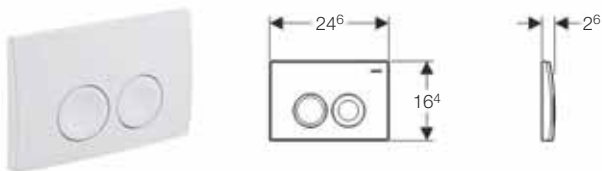

#### Смывная клавиша Geberit Delta21, двойной смыв

##### Применение

- Для задействования смыва из смывного бачка скрытого монтажа Geberit Delta