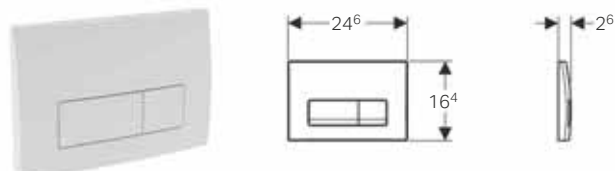

Смывная клавиша Geberit Delta51, двойной смыв

Применение

- Для задействования смыва из смывного бачка скрытого монтажа Geberit Delta

Характеристики

- Фронтальная установка

Технические данные

Усилие привода	< 20 Н
Материал	Пластик

Объем поставки

- Монтажная рама
- 2 толкателя привода смыва
- Крепежный элемент

Арт. №	Цвет	Поверхность
115.105.11.1	Белый «Alpine»	
115.105.21.1		Глянцевый хром
115.105.46.1		Матовый хром

Принадлежности

- Удлинительный комплект к смывным бачкам скрытого монтажа Geberit Delta и Geberit Twinline → стр. 69