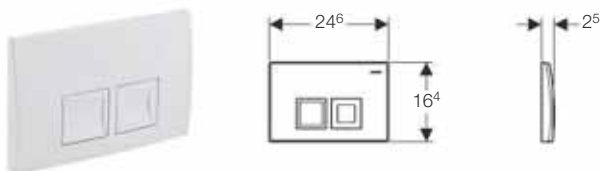

Смывная клавиша Geberit Delta50, двойной смыв

Применение

- Для задействования смыва из смывного бачка скрытого монтажа Geberit Delta

Характеристики

- Фронтальная установка

Технические данные

Усилие привода	< 20 Н
Материал	Пластик

Объем поставки

- Монтажная рама
- 2 толкателя привода смыва
- Крепежный элемент

Арт. №	Цвет	Поверхность
115.135.11.1	Белый «Alpine»	
115.135.21.1		Глянцевый хром
115.135.46.1		Матовый хром

Принадлежности

- Удлинительный комплект к смывным бачкам скрытого монтажа Geberit Delta и Geberit Twinline → стр. 69