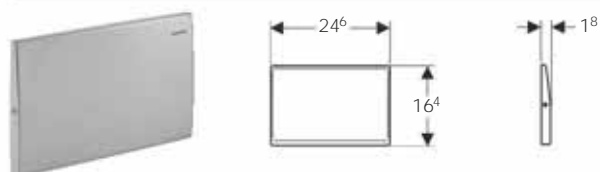

Защитная крышка Geberit Delta, с креплением на винтах

Применение

- Для облицовки окна технического обслуживания смывного бачка скрытого монтажа Geberit Delta

Технические данные

Материал	Нержавеющая сталь

Объем поставки

- Монтажная рама
- Комплект винтов
- Крепежный элемент

Арт. №	Поверхность
115.103.00.1	Сталь нержавеющая матированная

Принадлежности

- Удлинительный комплект к смывным бачкам скрытого монтажа Geberit Delta и Geberit Twinline → стр. 69