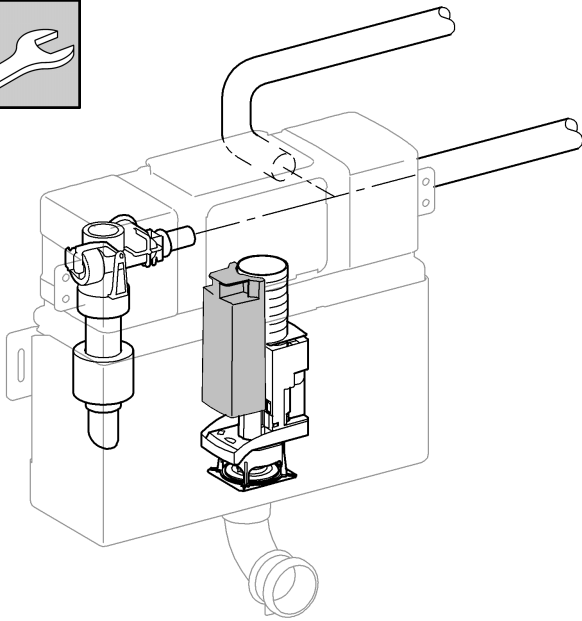

Design + Engineering GROHE Germany

99.556.131/ÄM 227656/07.13

	X	Y	Z
 6 l 3,5 l	88 mm	29 mm	9,5 mm
 39 059 000 4,5 l 3 l	100 mm	26 mm	> 18 mm
 > 6 l 4 l	88 mm	41 mm	< 3 mm

D
☎ +49 571 3989 333
impressum@grohe.de