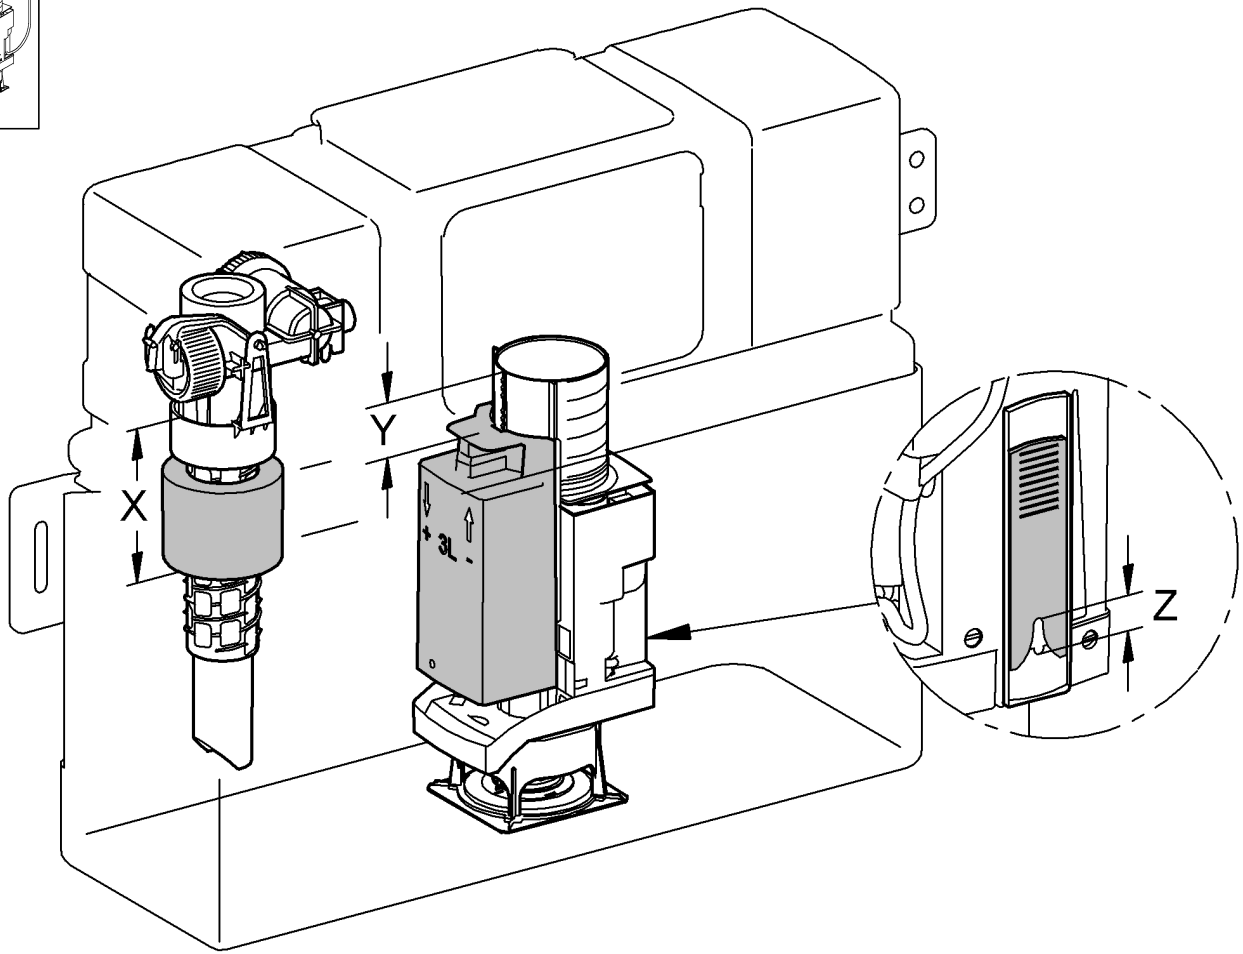

Design + Engineering GROHE Germany

99.556.131/ÄM 227656/07.13

	X	Y	Z
 6 l 3,5 l	88 mm	29 mm	9,5 mm
 39 059 000 4,5 l 3 l	100 mm	26 mm	> 18 mm
 > 6 l 4 l	88 mm	41 mm	< 3 mm

D
☎ +49 571 3989 333
impressum@grohe.de