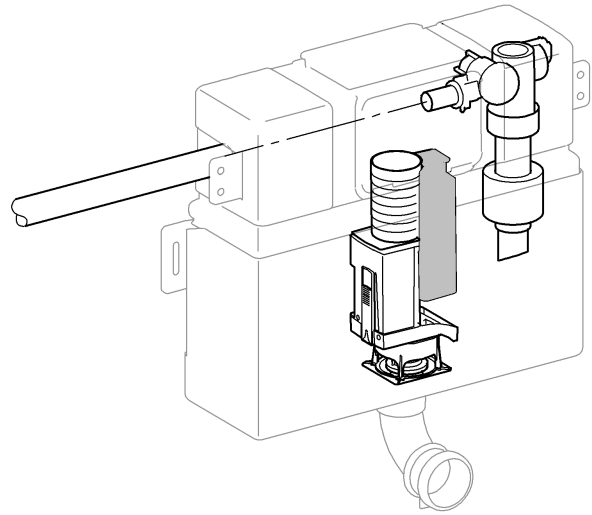

Design + Engineering GROHE Germany

99.556.131/ÄM 227656/07.13

	X	Y	Z
 6 l 3,5 l	88 mm	29 mm	9,5 mm
 39 059 000 4,5 l 3 l	100 mm	26 mm	> 18 mm
 > 6 l 4 l	88 mm	41 mm	< 3 mm

D
☎ +49 571 3989 333
impressum@grohe.de