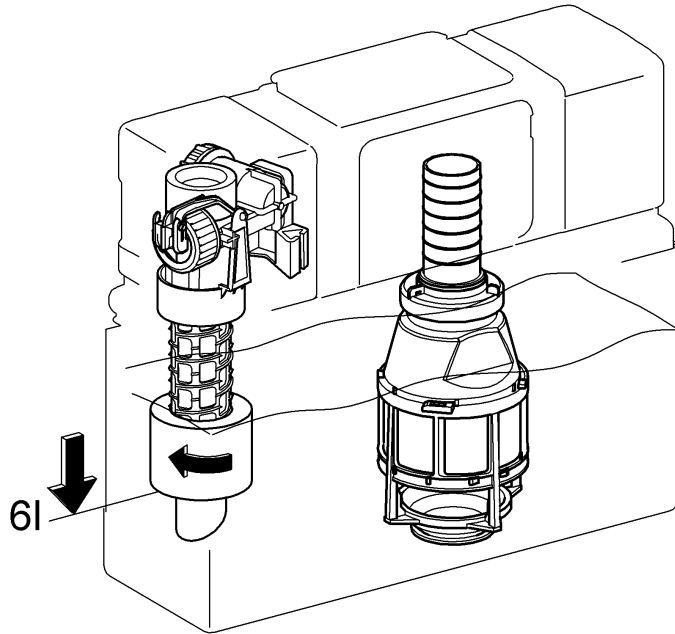

Design + Engineering GROHE Germany

99.556.131/ÄM 227656/07.13

	X	Y	Z
 6 l 3,5 l	88 mm	29 mm	9,5 mm
 39 059 000 4,5 l 3 l	100 mm	26 mm	> 18 mm
 > 6 l 4 l	88 mm	41 mm	< 3 mm

D
☎ +49 571 3989 333
impressum@grohe.de