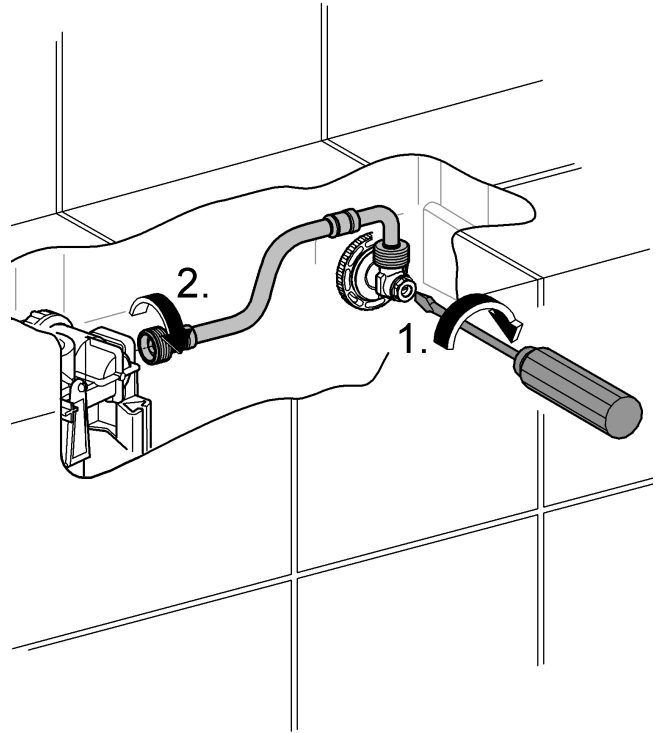

Design + Engineering GROHE Germany

99.556.131/ÄM 227656/07.13

	X	Y	Z
 6 l 3,5 l	88 mm	29 mm	9,5 mm
 39 059 000 4,5 l 3 l	100 mm	26 mm	> 18 mm
 > 6 l 4 l	88 mm	41 mm	< 3 mm

D
☎ +49 571 3989 333
impressum@grohe.de