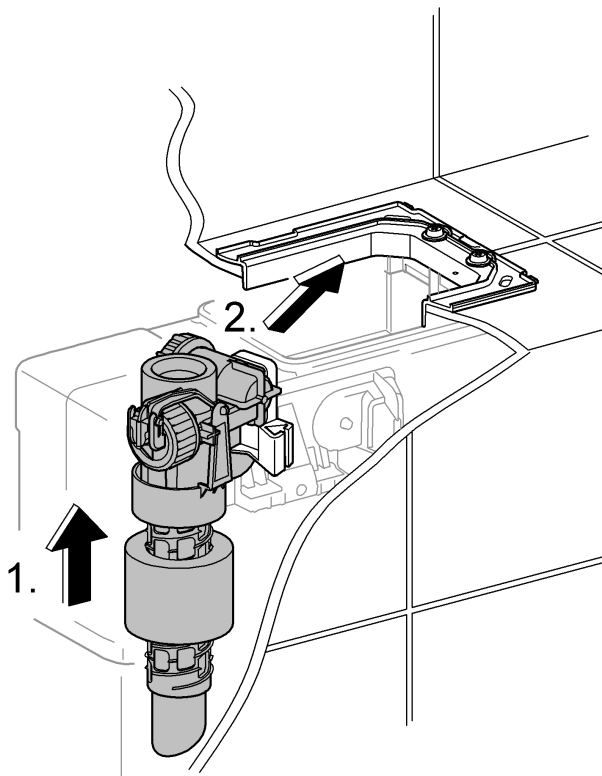

Design + Engineering GROHE Germany

99.556.131/ÄM 227656/07.13

	X	Y	Z
 6 l 3,5 l	88 mm	29 mm	9,5 mm
 39 059 000 4,5 l 3 l	100 mm	26 mm	> 18 mm
 > 6 l 4 l	88 mm	41 mm	< 3 mm

D
☎ +49 571 3989 333
impressum@grohe.de