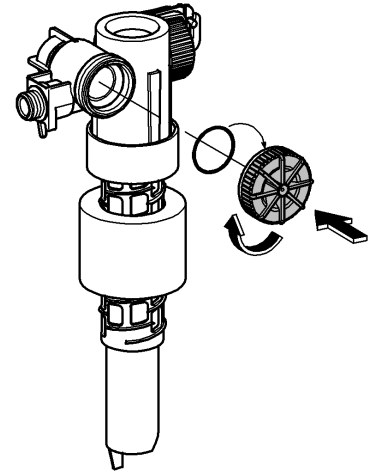

Design + Engineering GROHE Germany

99.556.131/ÄM 227656/07.13

	X	Y	Z
 6 l 3,5 l	88 mm	29 mm	9,5 mm
 39 059 000 4,5 l 3 l	100 mm	26 mm	> 18 mm
 > 6 l 4 l	88 mm	41 mm	< 3 mm

D
☎ +49 571 3989 333
impressum@grohe.de