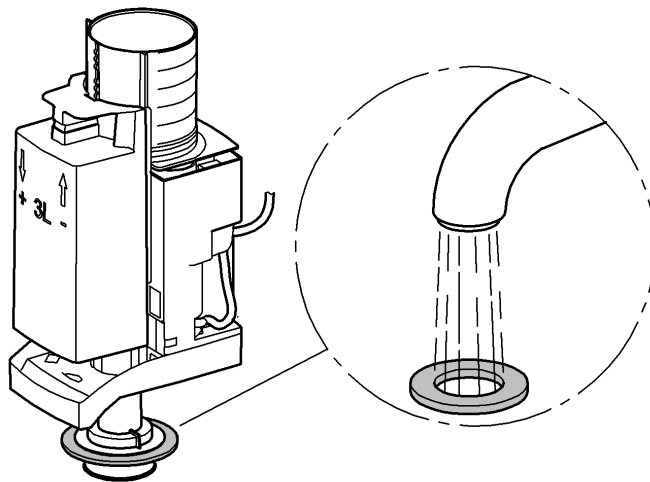

Design + Engineering GROHE Germany

99.556.131/ÄM 227656/07.13

	X	Y	Z
 6 l 3,5 l	88 mm	29 mm	9,5 mm
 39 059 000 4,5 l 3 l	100 mm	26 mm	> 18 mm
 > 6 l 4 l	88 mm	41 mm	< 3 mm

D
☎ +49 571 3989 333
impressum@grohe.de