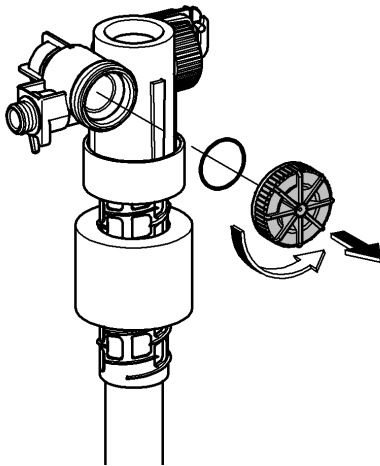

Design + Engineering GROHE Germany

99.556.131/ÄM 227656/07.13

	X	Y	Z
 6 l 3,5 l	88 mm	29 mm	9,5 mm
 39 059 000 4,5 l 3 l	100 mm	26 mm	> 18 mm
 > 6 l 4 l	88 mm	41 mm	< 3 mm

D
☎ +49 571 3989 333
impressum@grohe.de