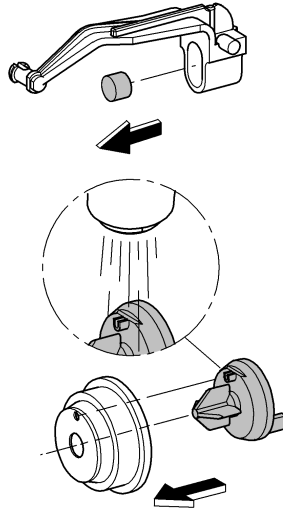

Design + Engineering GROHE Germany

99.556.131/ÄM 227656/07.13

	X	Y	Z
 6 l 3,5 l	88 mm	29 mm	9,5 mm
 39 059 000 4,5 l 3 l	100 mm	26 mm	> 18 mm
 > 6 l 4 l	88 mm	41 mm	< 3 mm

D
☎ +49 571 3989 333
impressum@grohe.de