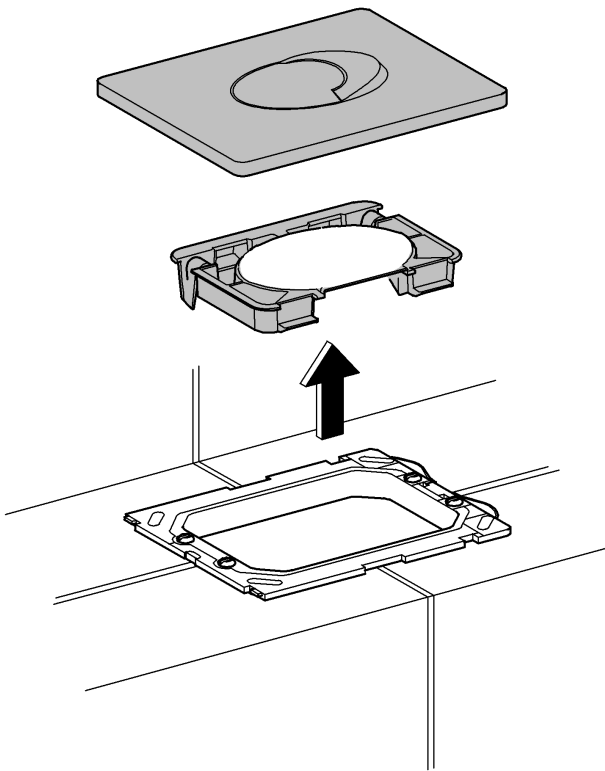

Design + Engineering GROHE Germany

99.556.131/ÄM 227656/07.13

	X	Y	Z
 6 l 3,5 l	88 mm	29 mm	9,5 mm
 39 059 000 4,5 l 3 l	100 mm	26 mm	> 18 mm
 > 6 l 4 l	88 mm	41 mm	< 3 mm

D
☎ +49 571 3989 333
impressum@grohe.de