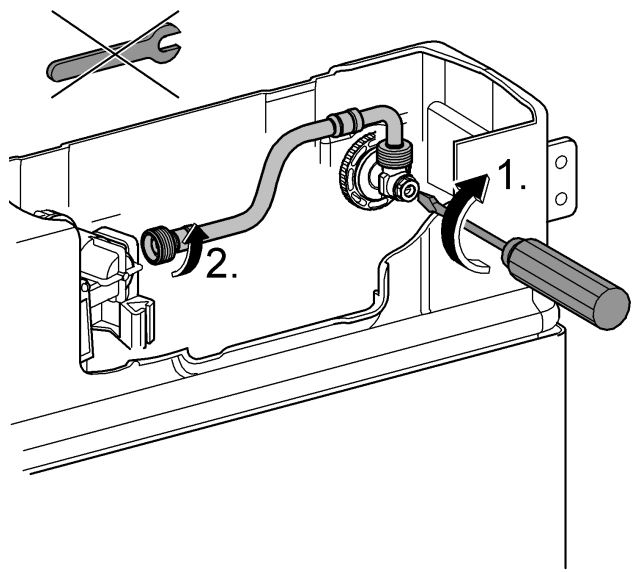

Design + Engineering GROHE Germany

99.556.131/ÄM 227656/07.13

	X	Y	Z
 6 l 3,5 l	88 mm	29 mm	9,5 mm
 39 059 000 4,5 l 3 l	100 mm	26 mm	> 18 mm
 > 6 l 4 l	88 mm	41 mm	< 3 mm

D
☎ +49 571 3989 333
impressum@grohe.de