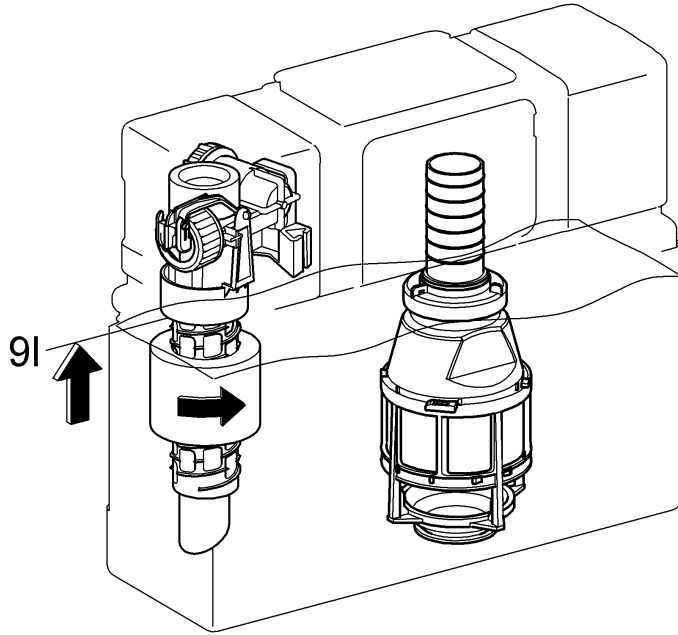

Design + Engineering GROHE Germany

99.556.131/ÄM 227656/07.13

	X	Y	Z
 6 l 3,5 l	88 mm	29 mm	9,5 mm
 39 059 000 4,5 l 3 l	100 mm	26 mm	> 18 mm
 > 6 l 4 l	88 mm	41 mm	< 3 mm

D
☎ +49 571 3989 333
impressum@grohe.de