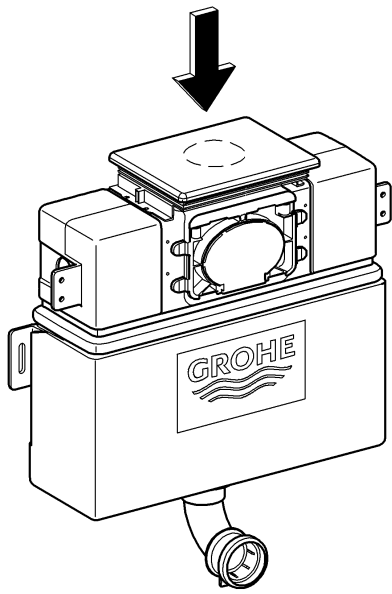

Design + Engineering GROHE Germany

99.556.131/ÄM 227656/07.13

	X	Y	Z
 6 l 3,5 l	88 mm	29 mm	9,5 mm
 39 059 000 4,5 l 3 l	100 mm	26 mm	> 18 mm
 > 6 l 4 l	88 mm	41 mm	< 3 mm

D
☎ +49 571 3989 333
impressum@grohe.de