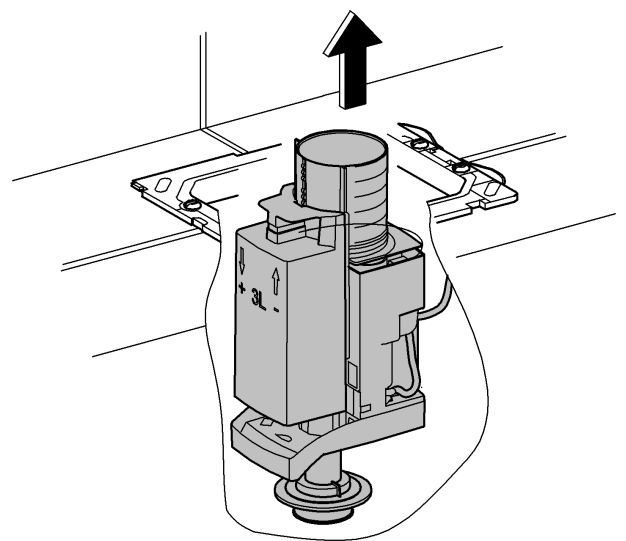

Design + Engineering GROHE Germany

99.556.131/ÄM 227656/07.13

	X	Y	Z
 6 l 3,5 l	88 mm	29 mm	9,5 mm
 39 059 000 4,5 l 3 l	100 mm	26 mm	> 18 mm
 > 6 l 4 l	88 mm	41 mm	< 3 mm

D
☎ +49 571 3989 333
impressum@grohe.de