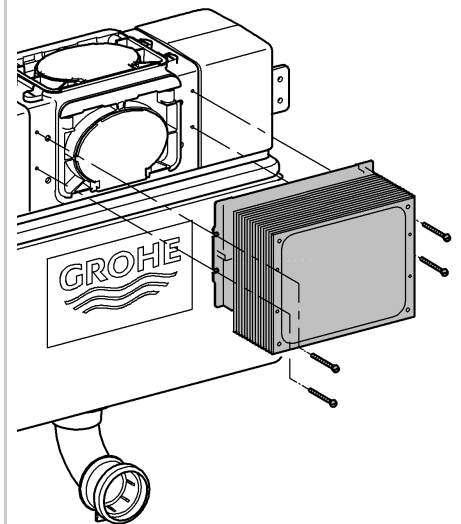

Design + Engineering GROHE Germany

99.556.131/ÄM 227656/07.13

	X	Y	Z
 6 l 3,5 l	88 mm	29 mm	9,5 mm
 39 059 000 4,5 l 3 l	100 mm	26 mm	> 18 mm
 > 6 l 4 l	88 mm	41 mm	< 3 mm

D
☎ +49 571 3989 333
impressum@grohe.de