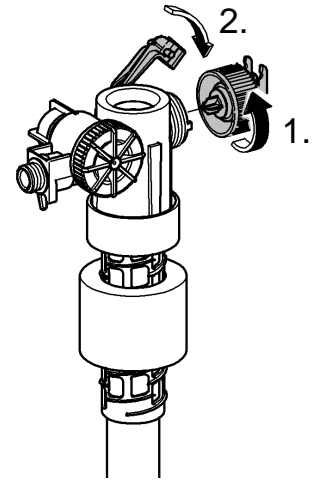

Design + Engineering GROHE Germany

99.556.131/ÄM 227656/07.13

	X	Y	Z
 6 l 3,5 l	88 mm	29 mm	9,5 mm
 39 059 000 4,5 l 3 l	100 mm	26 mm	> 18 mm
 > 6 l 4 l	88 mm	41 mm	< 3 mm

D
☎ +49 571 3989 333
impressum@grohe.de