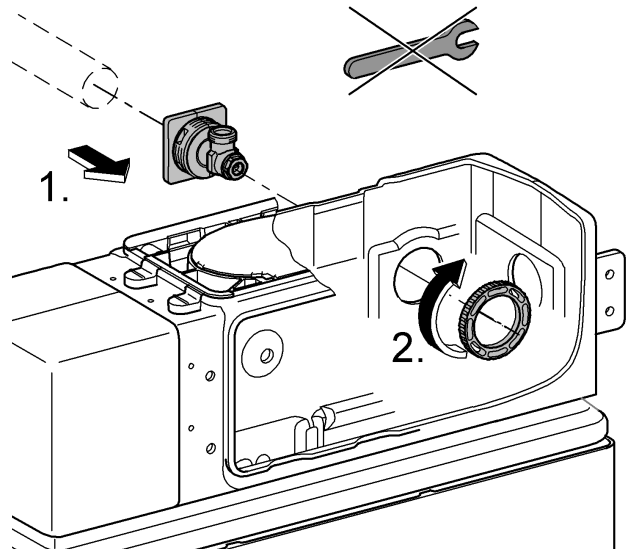

Design + Engineering GROHE Germany

99.556.131/ÄM 227656/07.13

	X	Y	Z
 6 l 3,5 l	88 mm	29 mm	9,5 mm
 39 059 000 4,5 l 3 l	100 mm	26 mm	> 18 mm
 > 6 l 4 l	88 mm	41 mm	< 3 mm

D
☎ +49 571 3989 333
impressum@grohe.de