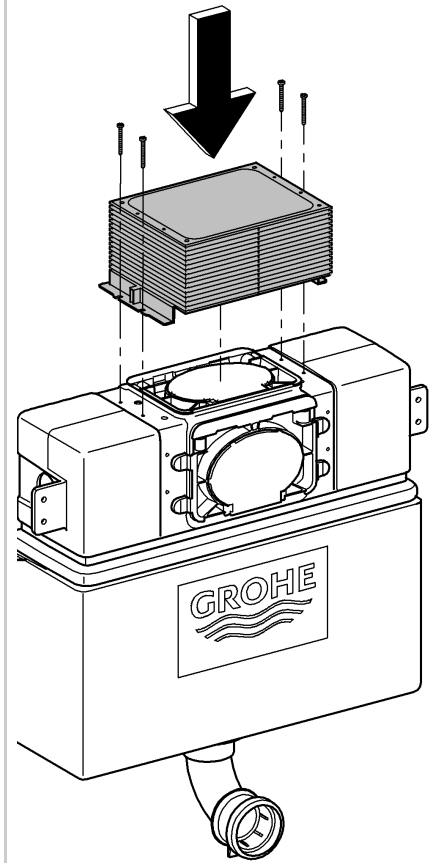

Design + Engineering GROHE Germany

99.556.131/ÄM 227656/07.13

	X	Y	Z
 6 l 3,5 l	88 mm	29 mm	9,5 mm
 39 059 000 4,5 l 3 l	100 mm	26 mm	> 18 mm
 > 6 l 4 l	88 mm	41 mm	< 3 mm

D
☎ +49 571 3989 333
impressum@grohe.de