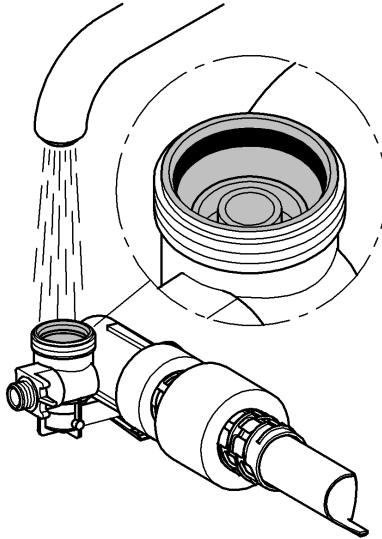

Design + Engineering GROHE Germany

99.556.131/ÄM 227656/07.13

	X	Y	Z
 6 l 3,5 l	88 mm	29 mm	9,5 mm
 39 059 000 4,5 l 3 l	100 mm	26 mm	> 18 mm
 > 6 l 4 l	88 mm	41 mm	< 3 mm

D
☎ +49 571 3989 333
impressum@grohe.de