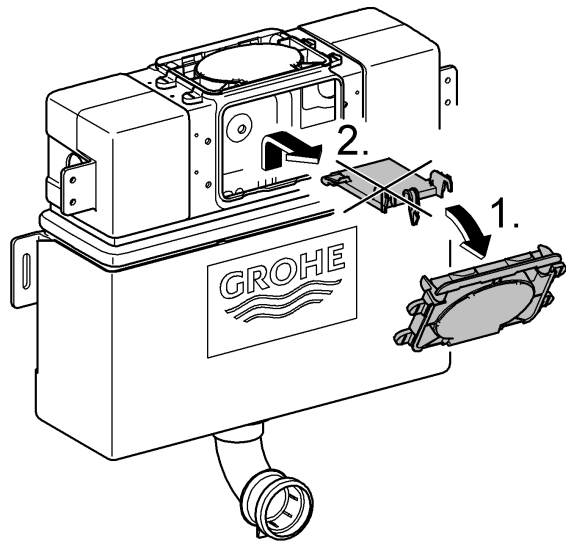

Design + Engineering GROHE Germany

99.556.131/ÄM 227656/07.13

	X	Y	Z
 6 l 3,5 l	88 mm	29 mm	9,5 mm
 39 059 000 4,5 l 3 l	100 mm	26 mm	> 18 mm
 > 6 l 4 l	88 mm	41 mm	< 3 mm

D
☎ +49 571 3989 333
impressum@grohe.de