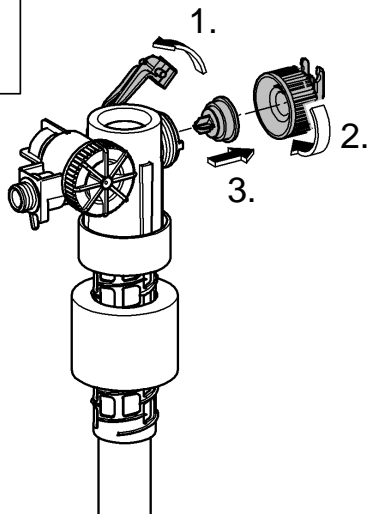

Design + Engineering GROHE Germany

99.556.131/ÄM 227656/07.13

	X	Y	Z
 6 l 3,5 l	88 mm	29 mm	9,5 mm
 39 059 000 4,5 l 3 l	100 mm	26 mm	> 18 mm
 > 6 l 4 l	88 mm	41 mm	< 3 mm

D
☎ +49 571 3989 333
impressum@grohe.de