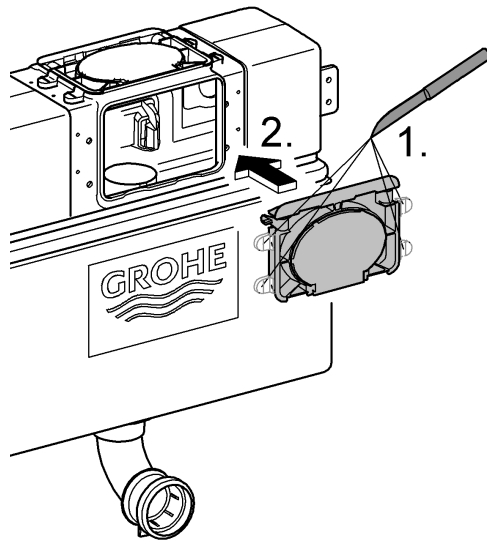

Design + Engineering GROHE Germany

99.556.131/ÄM 227656/07.13

	X	Y	Z
 6 l 3,5 l	88 mm	29 mm	9,5 mm
 39 059 000 4,5 l 3 l	100 mm	26 mm	> 18 mm
 > 6 l 4 l	88 mm	41 mm	< 3 mm

D
☎ +49 571 3989 333
impressum@grohe.de