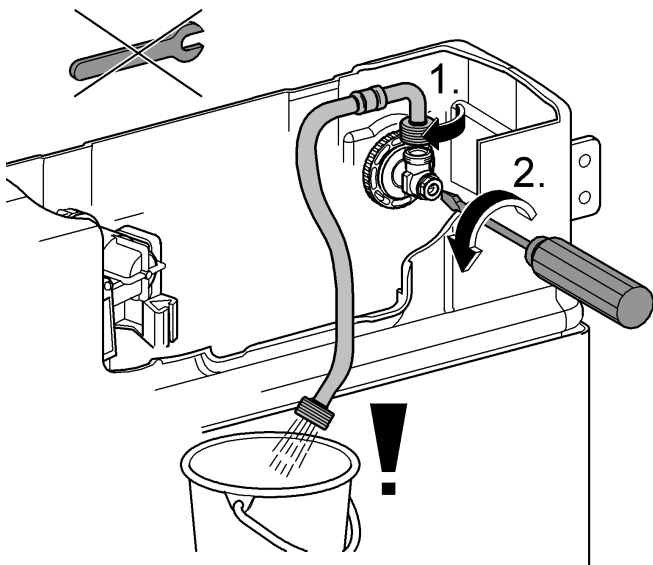

Design + Engineering GROHE Germany

99.556.131/ÄM 227656/07.13

	X	Y	Z
 6 l 3,5 l	88 mm	29 mm	9,5 mm
 39 059 000 4,5 l 3 l	100 mm	26 mm	> 18 mm
 > 6 l 4 l	88 mm	41 mm	< 3 mm

D
☎ +49 571 3989 333
impressum@grohe.de