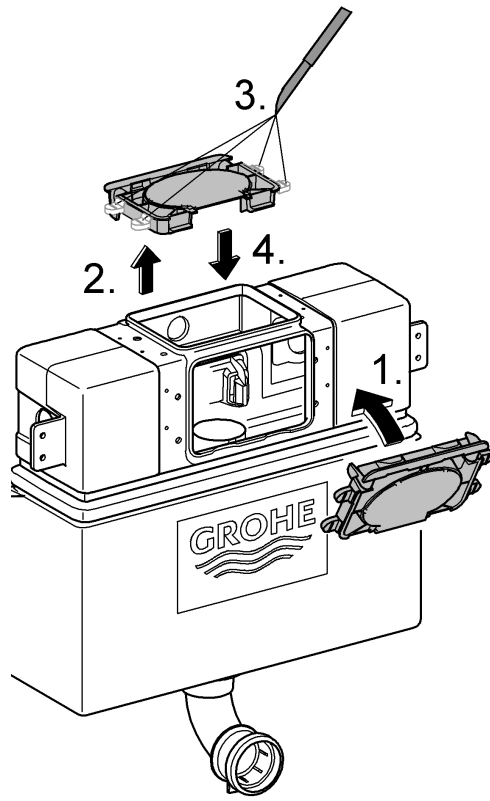

Design + Engineering GROHE Germany

99.556.131/ÄM 227656/07.13

	X	Y	Z
 6 l 3,5 l	88 mm	29 mm	9,5 mm
 39 059 000 4,5 l 3 l	100 mm	26 mm	> 18 mm
 > 6 l 4 l	88 mm	41 mm	< 3 mm

D
☎ +49 571 3989 333
impressum@grohe.de