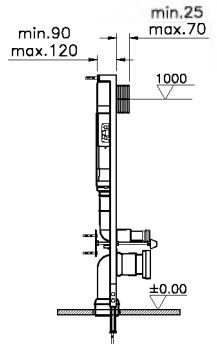

# Normus

9773B003-7200  
Комплект Normus:  
сиденье с микролифтом,  
панель смыва, цвет хром

14 490 руб.

# Normus

9705B003-7201  
Комплект:  
напольный унитаз Normus Facelift,  
65 см, бачок, механизм смыва на 3/6 л,  
стандартное сиденье с металлическими  
петлями

8 480 руб.

9705B003-7200  
Комплект:  
напольный унитаз Normus Facelift, 65 см,  
бачок, механизм смыва на 3/6 л, сиденье  
с микролифтом