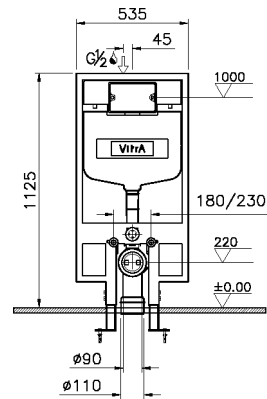

# Normus

9773B003-7200  
Комплект Normus:  
сиденье с микролифтом,  
панель смыва, цвет хром

14 490 руб.

# Normus

9705B003-7201  
Комплект:  
напольный унитаз Normus Facelift,  
65 см, бачок, механизм смыва на 3/6 л,  
стандартное сиденье с металлическими  
петлями

8 480 руб.

9705B003-7200  
Комплект:  
напольный унитаз Normus Facelift, 65 см,  
бачок, механизм смыва на 3/6 л, сиденье  
с микролифтом