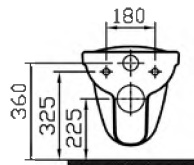

# Normus

9773B003-7200  
Комплект Normus:  
сиденье с микролифтом,  
панель смыва, цвет хром

14 490 руб.

# Normus

9705B003-7201  
Комплект:  
напольный унитаз Normus Facelift,  
65 см, бачок, механизм смыва на 3/6 л,  
стандартное сиденье с металлическими  
петлями

8 480 руб.

9705B003-7200  
Комплект:  
напольный унитаз Normus Facelift, 65 см,  
бачок, механизм смыва на 3/6 л, сиденье  
с микролифтом