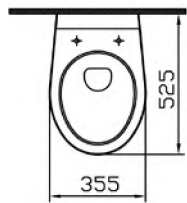

# Normus

9773B003-7200  
Комплект Normus:  
сиденье с микролифтом,  
панель смыва, цвет хром

14 490 руб.

# Normus

9705B003-7201  
Комплект:  
напольный унитаз Normus Facelift,  
65 см, бачок, механизм смыва на 3/6 л,  
стандартное сиденье с металлическими  
петлями

8 480 руб.

9705B003-7200  
Комплект:  
напольный унитаз Normus Facelift, 65 см,  
бачок, механизм смыва на 3/6 л, сиденье  
с микролифтом