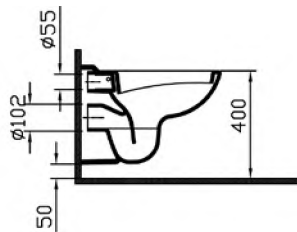

# Normus

9773B003-7200  
Комплект Normus:  
сиденье с микролифтом,  
панель смыва, цвет хром

14 490 руб.

# Normus

9705B003-7201  
Комплект:  
напольный унитаз Normus Facelift,  
65 см, бачок, механизм смыва на 3/6 л,  
стандартное сиденье с металлическими  
петлями

8 480 руб.

9705B003-7200  
Комплект:  
напольный унитаз Normus Facelift, 65 см,  
бачок, механизм смыва на 3/6 л, сиденье  
с микролифтом