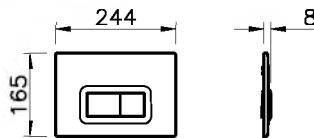

# Normus

9773B003-7200  
Комплект Normus:  
сиденье с микролифтом,  
панель смыва, цвет хром

14 490 руб.

# Normus

9705B003-7201  
Комплект:  
напольный унитаз Normus Facelift,  
65 см, бачок, механизм смыва на 3/6 л,  
стандартное сиденье с металлическими  
петлями

8 480 руб.

9705B003-7200  
Комплект:  
напольный унитаз Normus Facelift, 65 см,  
бачок, механизм смыва на 3/6 л, сиденье  
с микролифтом