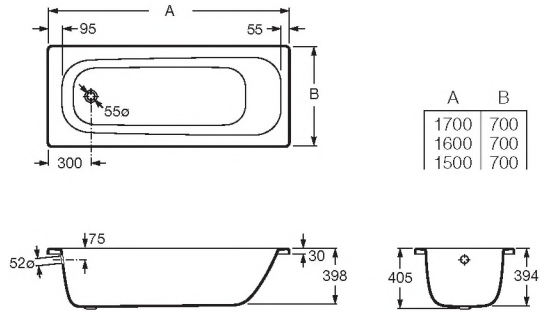

**Contesa Plus**

237760..0	1700	Bañera de chapa de acero de 3,5 mm con fondo antideslizante.	Bath made of 3,5 mm steel sheet with non-slip bottom.	Baignoire en acier de 3,5 mm avec fond antidérapant.	Ванна выполнена из 3,5 мм стального листа и имеет противоскользкое покрытие дна.
237360..0	1600				
222455..0	1500				

**Contesa**

235860..0	1700	Bañera de chapa de acero esmaltada.	Bath in vitreous enamelled pressed steel.	Baignoire en acier émaillé.	Стандартная эмалированная ванна из штампованной стали.
235960..0	1600	Toma para conexión tierra.	Earth connection.	Prise de terre. Bord plat sur les modèles de 1700 à 1400 inclus.	Плоские борта на моделях от 1700 до 1400.
236060..0	1500				
236160..0	1400	Borde plano en los modelos desde 1700 a 1400 inclusive.	Flat rim on models 1700 to 1400 inclusive.		
212106..1	1200				
212107..1	1000				