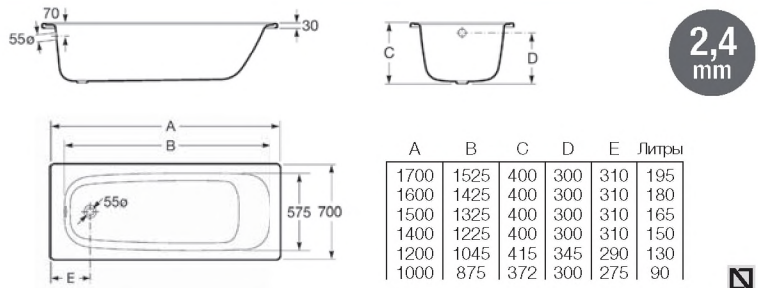

**Contesa Plus**

237760..0	1700	Bañera de chapa de acero de 3,5 mm con fondo antideslizante.	Bath made of 3,5 mm steel sheet with non-slip bottom.	Baignoire en acier de 3,5 mm avec fond antidérapant.	Ванна выполнена из 3,5 мм стального листа и имеет противоскользкое покрытие дна.
237360..0	1600				
222455..0	1500				

**Contesa**

235860..0	1700	Bañera de chapa de acero esmaltada.	Bath in vitreous enamelled pressed steel.	Baignoire en acier émaillé.	Стандартная эмалированная ванна из штампованной стали.
235960..0	1600	Toma para conexión tierra.	Earth connection.	Prise de terre. Bord plat sur les modèles de 1700 à 1400 inclus.	Плоские борта на моделях от 1700 до 1400.
236060..0	1500				
236160..0	1400	Borde plano en los modelos desde 1700 a 1400 inclusive.	Flat rim on models 1700 to 1400 inclusive.		
212106..1	1200				
212107..1	1000				