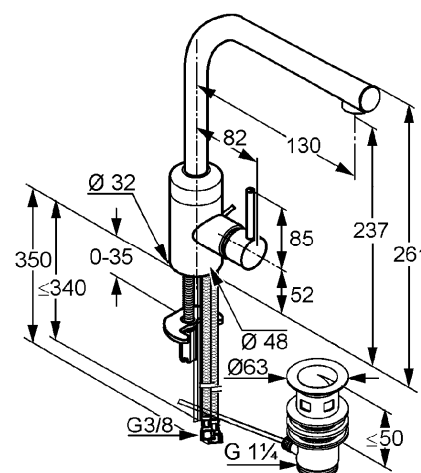

Изделие: **KLUDI BOZZ**
однорычажный смеситель на умывальник
DN 10

Номер артикула: **38 294 05 76**

Поверхность: **05 - хром**

Описание изделия:

литой рычаг
монтаж на одно отверстие
класс расхода воды Z
аэратор Cache M 16,5 x 1
керамический картридж с ограничителем горячей воды
поворотный излив
гибкая подводка G 3/8
донный клапан G 1 1/4
система быстрого монтажа
класс шума I

Дополнительная информация:

Класс расхода воды Z:
макс. расход воды до 9 л/мин. при давлении 3 бара

Класс шума I:
макс. 20 дБ при давлении 3 бара

Фото продукта

Размеры

График расхода воды