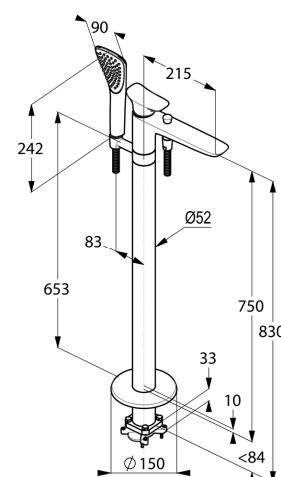

Изделие: **KLUDI AMBIENTA**  
смеситель для ванны и душа DN 15

Номер артикула: **53 590 05 75**

Поверхность: **05 – хром**

**Описание изделия:**

монтаж для отдельно стоящих ванн  
литой рычаг  
керамический картридж с ограничителем  
горячей воды  
класс расхода воды BB  
аэратор s-pointer Cache M 24 x 1  
автоматическое переключение душ/ванна  
защищен от обратного тока воды  
шланг SUPARAFLEX SILVER  
G 1/2 x G 1/2 x 1250 мм  
душевая лейка KLUDI FIZZ 1S 67 600 05-00  
без комплекта для скрытого монтажа 88 088

**Фото продукта**

**Размеры**

**График расхода воды**