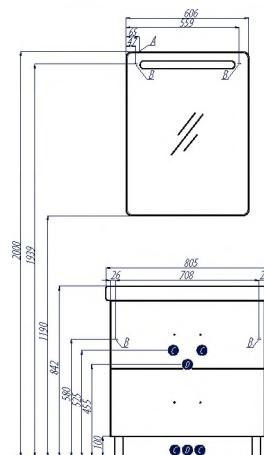

АМЕРИНА 80 Н

Тумбы АМЕРИНА Н устанавливаются на ножки, имеют 2 внешних ящика, а за верхним скрывается еще один – скрытый встроенный ящик. Внешние ящики установлены на направляющие нижнего крепежа, обеспечивающие жесткое и надежное крепление и плавный ход. В направляющие встроены доводчики. Дополнительно организовано нижнее подключение труб водоснабжения и канализации.

Белый

Черный

Схема подключения:

- A – место подключения электрического провода
- B – место крепления навесов
- C – место для вывода труб водоснабжения
- D – место для вывода трубы канализации

НАИМЕНОВАНИЕ	ГАБАРИТЫ ш*в*г (мм)	ЦВЕТ/Артикул	ЦВЕТ/Артикул	ЦВЕТ/Артикул	КОМПЛЕКТАЦИЯ
Зеркало ОТЕЛЬ 800	800*654*32	белый 1A1013020T010			светильник – 2; полка стеклянная 65 (арт. 1A110.2.03X.X01.0); система подогрева ANTI-STEAM
Тумба АМЕРИНА 80 Н	760*688*442	белый 1A169401AM010	темно-коричневый 1A169401AM430	черный 1A169401AM950	ручка – 2, ножка – 2, ящик – 2, зеркало – 1, внутренний ящик – 1; Раковина 80 см (арт. 1.WH30.2.084)

Эта модель выпускается также с раковинами шириной 60 (стр. 180) и 70 см (стр. 132)