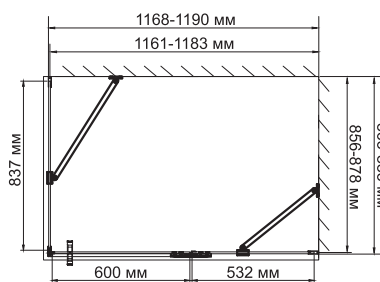

Закаленное стекло 8 мм

В душевых уголках используется закаленное стекло стандарта EN 12150-1. Обладает термической прочностью и совершенно безопасно для человека.