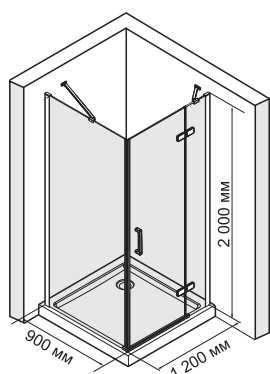

Aller 10H07RWHITE
Душевой уголок, прямоугольник, с правой распашной дверью на петлях

Габаритные размеры: 1200*900*2000 мм

Характеристики:

- Закаленное прозрачное стекло 8 мм;
- Покрытие стекла Easy Clean, Eco-shield (Германия);
- Распашной механизм из латуни;
- Анодированный алюминиевый профиль 46мм;
- Регулирующий профиль до 13 мм;
- Ручки двери из сплава металлов;
- Силиконовый уплотнитель двери с магнитным замком;
- Силиконовые уплотнители.

В комплект входит:

- Набор быстрого монтажа.

Поддон в комплект не входит. Возможна установка как на поддон, так и непосредственно на пол.

Закаленное стекло 8 мм

В душевых уголках используется закаленное стекло стандарта EN 12150-1. Обладает термической прочностью и совершенно безопасно для человека.