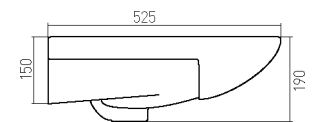

АКВАПОЛО-6533 65 см

глубина чаши 140

белый 1WH110162

АКВАМЕЛЬ 67 см

глубина чаши 135

белый 1WH110213

АКВАЛАЙН 75 см

глубина чаши 130