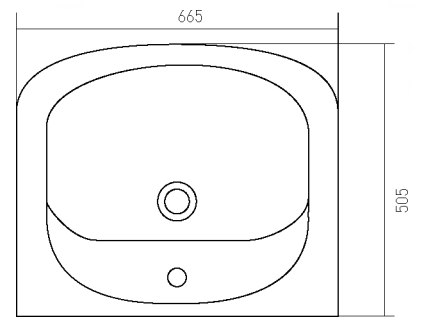

АКВАПОЛО-6533 65 см

глубина чаши 140

белый 1WH110162

АКВАМЕЛЬ 67 см

глубина чаши 135

белый 1WH110213

АКВАЛАЙН 75 см

глубина чаши 130

белый 1WH110237