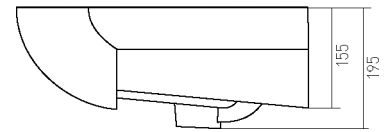

АКВАПОЛО-6533 65 см

глубина чаши 140

белый 1WH110162

АКВАМЕЛЬ 67 см

глубина чаши 135

белый 1WH110213

АКВАЛАЙН 75 см

глубина чаши 130