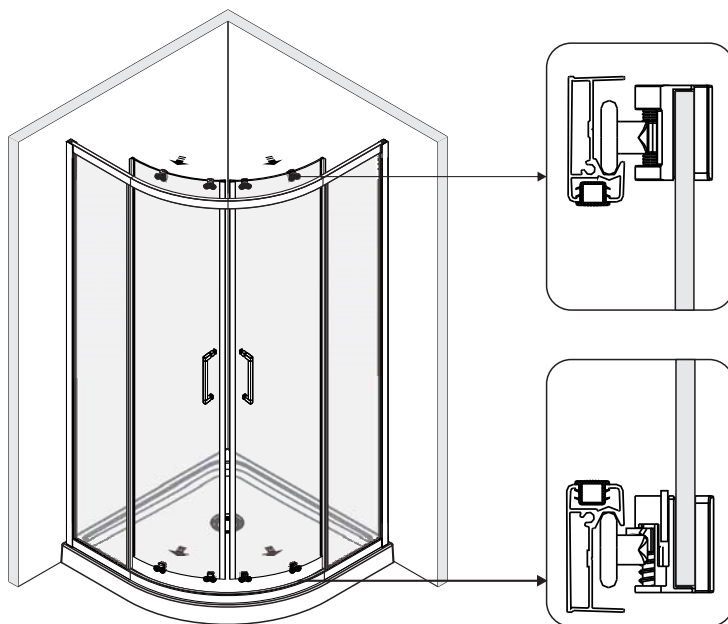

Detalization / Details / В комплект входит

№	Description/Beschreibung/Наименование	pcs Stück шт.
1	Screw M4x16 / Linsenblechschaube M4x16 / Саморез M4x16	4
2	Rail / Führungsprofil / Направляющий профиль	2
3	Rail slot spacer / Stopper Rollen / Ограничители роликов	8
4	Squeeze gasket / Klemmprofil / Зажимной уплотнитель	4
5	Profile cap / Stecker Profil / Заглушка профиля	2
6	Screw base / Schraubring / Винтовое кольцо	10
7	Wall anchor / Dübel / Дюбель	10
8	Wall profile / Wand-Profil / Пристенный профиль	2
9	Screw ST4x40 / Linsenblechschaube ST4x40 / Саморез St4x40	10
10	Wall profile gasket / Wandprofildichtung / Пристенный уплотнитель	2
11	Screw M4x10 / Linsenblechschaube M4x10 / Саморез M4x10	4
12	Fixed glass / Festverglasung / Боковая панель	2

№	Description/Beschreibung/Наименование	pcs Stück шт.
13	Water-retaining gasket / Wasserabweisend Silikondichtung / Водоотталкивающий силиконовый уплотнитель	2
14	Water-retaining gasket / Wasserabweisend Silikondichtung / Водоотталкивающий силиконовый уплотнитель	2
15	Moving door / Schiebetür / Раздвижная дверь	2
16	Top rail / Die oberen Rollen / Верхние ролики	4
17	Magnet seal / Magnetischer Dichtung / Магнитный уплотнитель	2
18	Handle / Türgriffe / Ручка	2
19	Bottom rail / Untere Rollen / Нижние ролики	4
20	Gasket / Dichtung / Уплотнитель	2
21	Screw cap / Schraubverschluss / Винтовой колпачок	8
22	Installation tool / Werkzeug für die Installation / Инструмент для установки	1

5

6

7

8

9

10

11