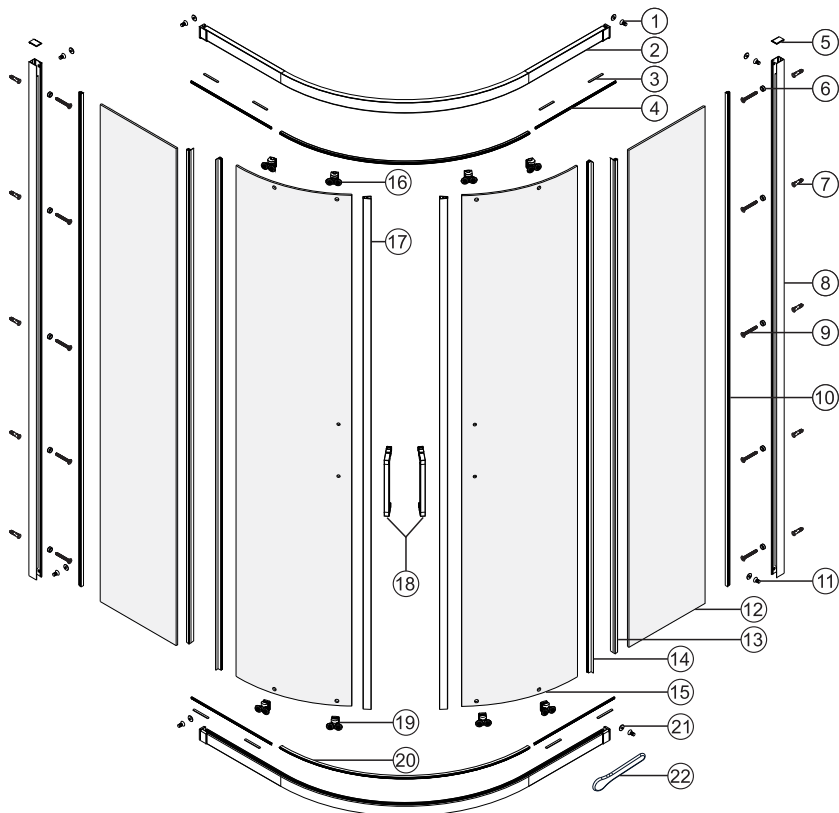

Detalization / Details / В комплект входит

№	Description/Beschreibung/Наименование	pcs Stück шт.
1	Screw M4x16 / Linsenblechschaube M4x16 / Саморез M4x16	4
2	Rail / Führungsprofil / Направляющий профиль	2
3	Rail slot spacer / Stopper Rollen / Ограничители роликов	8
4	Squeeze gasket / Klemmprofil / Зажимной уплотнитель	4
5	Profile cap / Stecker Profil / Заглушка профиля	2
6	Screw base / Schraubring / Винтовое кольцо	10
7	Wall anchor / Dübel / Дюбель	10
8	Wall profile / Wand-Profil / Пристенный профиль	2
9	Screw ST4x40 / Linsenblechschaube ST4x40 / Саморез St4x40	10
10	Wall profile gasket / Wandprofildichtung / Пристенный уплотнитель	2
11	Screw M4x10 / Linsenblechschaube M4x10 / Саморез M4x10	4
12	Fixed glass / Festverglasung / Боковая панель	2

№	Description/Beschreibung/Наименование	pcs Stück шт.
13	Water-retaining gasket / Wasserabweisend Silikondichtung / Водоотталкивающий силиконовый уплотнитель	2
14	Water-retaining gasket / Wasserabweisend Silikondichtung / Водоотталкивающий силиконовый уплотнитель	2
15	Moving door / Schiebetür / Раздвижная дверь	2
16	Top rail / Die oberen Rollen / Верхние ролики	4
17	Magnet seal / Magnetischer Dichtung / Магнитный уплотнитель	2
18	Handle / Türgriffe / Ручка	2
19	Bottom rail / Untere Rollen / Нижние ролики	4
20	Gasket / Dichtung / Уплотнитель	2
21	Screw cap / Schraubverschluss / Винтовой колпачок	8
22	Installation tool / Werkzeug für die Installation / Инструмент для установки	1

Screwdriver
Schraubendreher
Отвертка

Level
Level
Уровень

Precision knife
Schreibwaren Messer
Канцелярский нож

Silicone
Silikon
Силикон

Drill bits: 1/8", 3/16", 1/4"
*Masonry drill bits
Bohrer: 1/8", 3/16", 1/4"
*für die Steinmauer
Сверла: 1/8", 3/16", 1/4"
*Сверла для каменной стены