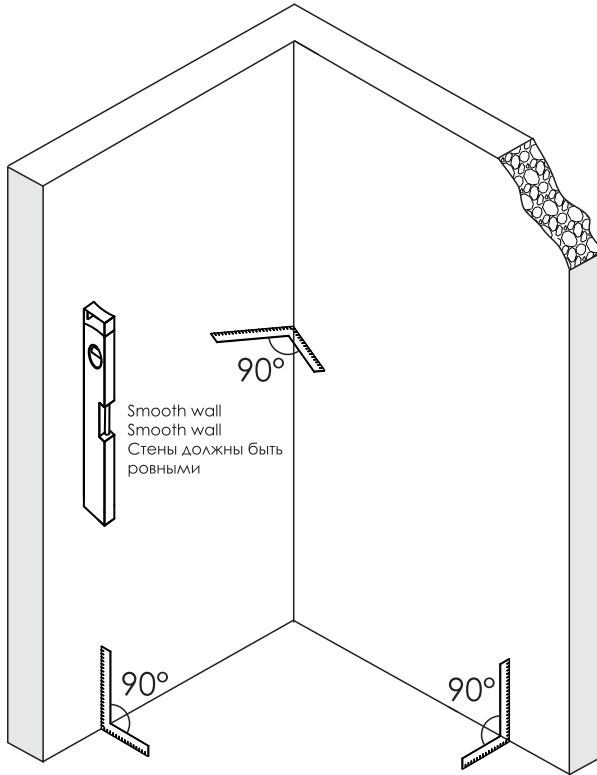

Preparation / Vorbereitung / Подготовка

Tools and materials required / Werkzeuge und Materialien benötigt / Необходимые инструменты и материалы (в комплект не входят)