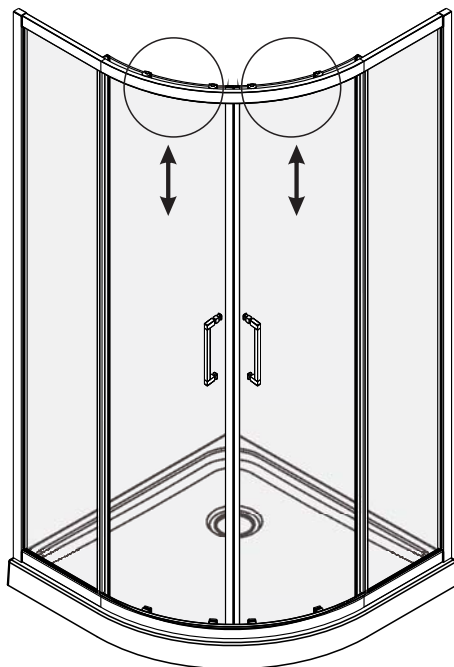

Detalization / Details / В комплект входит

№	Description/Beschreibung/Наименование	pcs Stück шт.
1	Screw M4x16 / Linsenblechschaube M4x16 / Саморез M4x16	4
2	Rail / Führungsprofil / Направляющий профиль	2
3	Rail slot spacer / Stopper Rollen / Ограничители роликов	8
4	Squeeze gasket / Klemmprofil / Зажимной уплотнитель	4
5	Profile cap / Stecker Profil / Заглушка профиля	2
6	Screw base / Schraubring / Винтовое кольцо	10
7	Wall anchor / Dübel / Дюбель	10
8	Wall profile / Wand-Profil / Пристенный профиль	2
9	Screw ST4x40 / Linsenblechschaube ST4x40 / Саморез St4x40	10
10	Wall profile gasket / Wandprofildichtung / Пристенный уплотнитель	2
11	Screw M4x10 / Linsenblechschaube M4x10 / Саморез M4x10	4
12	Fixed glass / Festverglasung / Боковая панель	2

№	Description/Beschreibung/Наименование	pcs Stück шт.
13	Water-retaining gasket / Wasserabweisend Silikondichtung / Водоотталкивающий силиконовый уплотнитель	2
14	Water-retaining gasket / Wasserabweisend Silikondichtung / Водоотталкивающий силиконовый уплотнитель	2
15	Moving door / Schiebetür / Раздвижная дверь	2
16	Top rail / Die oberen Rollen / Верхние ролики	4
17	Magnet seal / Magnetischer Dichtung / Магнитный уплотнитель	2
18	Handle / Türgriffe / Ручка	2
19	Bottom rail / Untere Rollen / Нижние ролики	4
20	Gasket / Dichtung / Уплотнитель	2
21	Screw cap / Schraubverschluss / Винтовой колпачок	8
22	Installation tool / Werkzeug für die Installation / Инструмент для установки	1

5

6

7

8

9

10

11