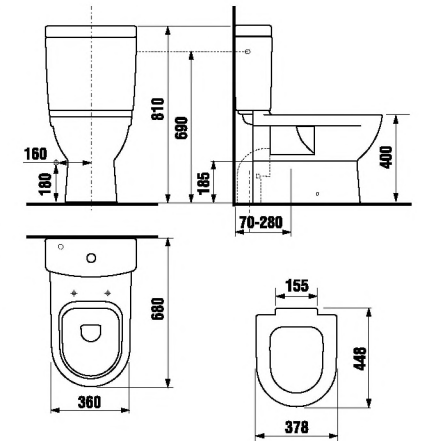

биде MIO

JiKAperla

Номер артикула	Описание	304	Монтажный набор
8.3271.2.xxx.304.1	биде MIO	x	x

Запчасти:
8.9175.3.000.000.1 установочный комплект для биде

подвесное биде MIO

JiKAperla

Номер артикула	Описание	уу: 304	302
8.3171.1.xxx.уу.1	подвесное биде MIO	x	x

Заказать отдельно:
8.9034.9.000.890.1 установочный комплект, белый
8.9034.9.000.891.1 установочный комплект, хром

подвесной унитаз MIO

JiKAperla

Номер артикула	Описание
8.2071.1.xxx.000.1	подвесной унитаз MIO

Заказать отдельно:
8.9271.1.300.000.9 дюропластовое сиденье для унитаза с крышкой Mio, антибактериальная обработка, быстросъемные стальные петли
8.9271.2.300.000.9 дюропластовое сиденье для унитаза с крышкой Mio, антибактериальная обработка, механизм мягкого закрывания SLOWCLOSE

Запчасти:
8.9011.1.000.000.1 удлиненный установочный комплект, 45 мм для впуска, длина 30 см, включая декоративный колпачок

Код xxx в артикуле продукта = номер цвета (000 белый, 100 JiKAperla, 049 pergamon).

напольный унитаз MIO

JiKAperla

Номер артикула	Описание	Выпуск	Монтажный набор
8.2571.6.xxx.000.1	напольный унитаз Mio	x	x

Запчасти:
8.9175.3.000.000.1 установочный комплект для унитаза

Заказать отдельно:
8.9271.1.300.000.9 дюропластовое сиденье для унитаза с крышкой Mio, антибактериальная обработка, быстросъемные стальные петли
8.9271.2.300.000.9 дюропластовое сиденье для унитаза с крышкой Mio, антибактериальная обработка, механизм мягкого закрывания SLOWCLOSE

унитаз-компакт MIO

JiKAperla