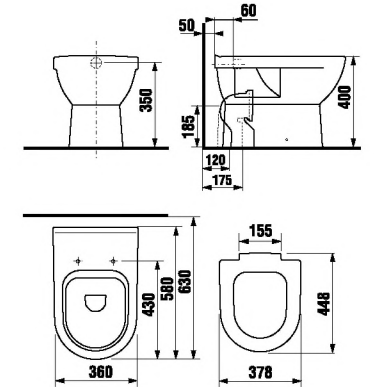

Запчасти:
8.9011.1.000.000.1 удлиненный установочный комплект, 45 мм для впуска, длина 30 см, включая декоративный колпачок

Код xxx в артикуле продукта = номер цвета (000 белый, 100 JiKAperla, 049 pergamon).

напольный унитаз MIO

JiKAperla

Номер артикула	Описание	Выпуск	Монтажный набор
8.2571.6.xxx.000.1	напольный унитаз Mio	x	x

Запчасти:
8.9175.3.000.000.1 установочный комплект для унитаза

Заказать отдельно:
8.9271.1.300.000.9 дюропластовое сиденье для унитаза с крышкой Mio, антибактериальная обработка, быстросъемные стальные петли
8.9271.2.300.000.9 дюропластовое сиденье для унитаза с крышкой Mio, антибактериальная обработка, механизм мягкого закрывания SLOWCLOSE

унитаз-компакт MIO

JiKAperla

Номер артикула	Описание	Подвод воды	Сливной механизм	Выпуск	Монтажный набор
8.2371.6.xxx.000.1	чаша унитаза Mio			x	x
8.2771.2.xxx.241.1	бачок Mio	x	x		
8.2771.3.xxx.242.1	бачок Mio	x	x		