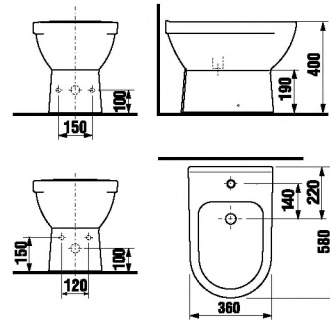

биде MIO

JiKAperla

Номер артикула	Описание	304	Монтажный набор
8.3271.2.xxx.304.1	биде MIO	x	x

Запчасти:
8.9175.3.000.000.1 установочный комплект для биде

подвесное биде MIO

JiKAperla

Номер артикула	Описание	уу: 304	302
8.3171.1.xxx.уу.1	подвесное биде MIO	x	x

Заказать отдельно:
8.9034.9.000.890.1 установочный комплект, белый
8.9034.9.000.891.1 установочный комплект, хром

подвесной унитаз MIO

JiKAperla

Номер артикула	Описание
8.2071.1.xxx.000.1	подвесной унитаз MIO

Заказать отдельно:
8.9271.1.300.000.9 дюропластовое сиденье для унитаза с крышкой Mio, антибактериальная обработка, быстросъемные стальные петли
8.9271.2.300.000.9 дюропластовое сиденье для унитаза с крышкой Mio, антибактериальная обработка, механизм мягкого закрывания SLOWCLOSE

Запчасти:
8.9011.1.000.000.1 удлиненный установочный комплект, 45 мм для впуска, длина 30 см, включая декоративный колпачок

Код xxx в артикуле продукта = номер цвета (000 белый, 100 JiKAperla, 049 pergamon).

напольный унитаз MIO

JiKAperla

Номер артикула	Описание	Выпуск	Монтажный набор
8.2571.6.xxx.000.1	напольный унитаз Mio	x	x

Запчасти:
8.9175.3.000.000.1 установочный комплект для унитаза

Заказать отдельно:
8.9271.1.300.000.9 дюропластовое сиденье для унитаза с крышкой Mio, антибактериальная обработка, быстросъемные стальные петли
8.9271.2.300.000.9 дюропластовое сиденье для унитаза с крышкой Mio, антибактериальная обработка, механизм мягкого закрывания SLOWCLOSE

унитаз-компакт MIO

JiKAperla