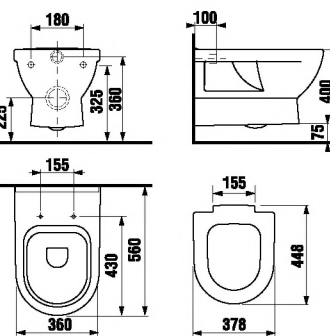

Заказать отдельно:
8.9034.9.000.890.1 установочный комплект, белый
8.9034.9.000.891.1 установочный комплект, хром

подвесной унитаз MIO

JiKAperla

Номер артикула	Описание
8.2071.1.xxx.000.1	подвесной унитаз MIO

Запчасти:
8.9011.1.000.000.1 удлиненный установочный комплект, 45 мм для впуска, длина 30 см, включая декоративный колпачок

Код xxx в артикуле продукта = номер цвета (000 белый, 100 JiKAperla, 049 pergamon).