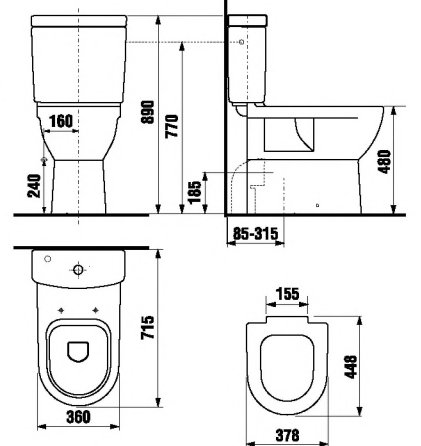

Код xxx в артикуле продукта = номер цвета (000 белый, 100 JiKAperla, 049 pergamon).