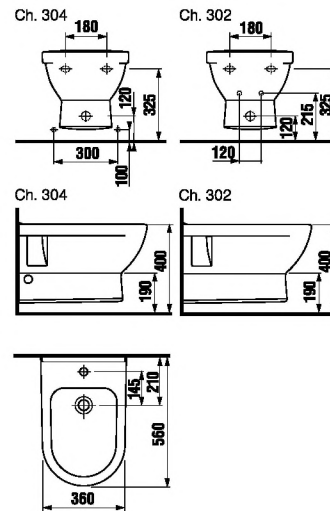

биде MIO

JiKAperla

Номер артикула	Описание	304	Монтажный набор
8.3271.2.xxx.304.1	биде MIO	x	x

Запчасти:
8.9175.3.000.000.1 установочный комплект для биде

подвесное биде MIO

JiKAperla

Номер артикула	Описание	уу: 304	302
8.3171.1.xxx.уу.1	подвесное биде MIO	x	x

Заказать отдельно:
8.9034.9.000.890.1 установочный комплект, белый
8.9034.9.000.891.1 установочный комплект, хром

подвесной унитаз MIO

JiKAperla

Номер артикула	Описание
8.2071.1.xxx.000.1	подвесной унитаз MIO

Заказать отдельно:
8.9271.1.300.000.9 дюропластовое сиденье для унитаза с крышкой Mio, антибактериальная обработка, быстросъемные стальные петли
8.9271.2.300.000.9 дюропластовое сиденье для унитаза с крышкой Mio, антибактериальная обработка, механизм мягкого закрывания SLOWCLOSE

Запчасти:
8.9011.1.000.000.1 удлиненный установочный комплект, 45 мм для впуска, длина 30 см, включая декоративный колпачок

Код xxx в артикуле продукта = номер цвета (000 белый, 100 JiKAperla, 049 pergamon).

напольный унитаз MIO

JiKAperla

Номер артикула	Описание	Выпуск	Монтажный набор
8.2571.6.xxx.000.1	напольный унитаз Mio	x	x

Запчасти:
8.9175.3.000.000.1 установочный комплект для унитаза

Заказать отдельно:
8.9271.1.300.000.9 дюропластовое сиденье для унитаза с крышкой Mio, антибактериальная обработка, быстросъемные стальные петли
8.9271.2.300.000.9 дюропластовое сиденье для унитаза с крышкой Mio, антибактериальная обработка, механизм мягкого закрывания SLOWCLOSE

унитаз-компакт MIO

JiKAperla