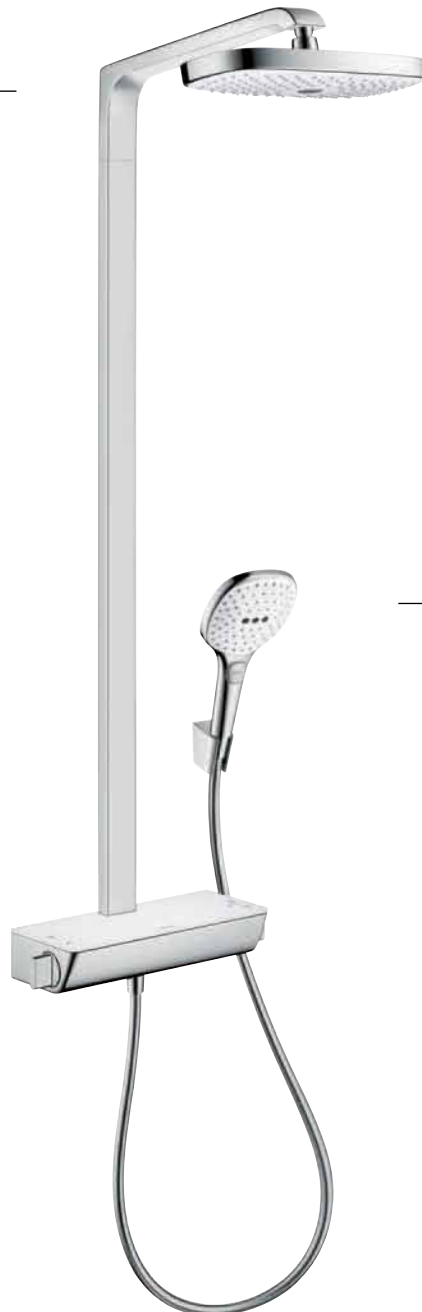

Душ или настоящий спа-салон?

Raindance® Select E 300 Showerpipe: совершенный ансамбль верхнего душа, ручного душа и термостата.

Душевая система Raindance Select Showerpipe приносит вам море наслаждений: верхний душ дарит бодрящий или расслабляющий дождевой поток, ручной душ дает возможность выбора между тремя типами струй, а термостат просто поражает

своей многофункциональностью. Практичность в совершенных линиях. Ведь каждое дизайнерское решение Hansgrohe отличает уникальное сочетание формы и функции, а также возможность реализовать ваши представления об идеальном душе. Душевые

системы Showerpipe можно подключить к уже существующей системе подсоединений. Это идеальный вариант для тех, кто хочет обновить ванную комнату без лишних хлопот.

Подробную информацию о технологиях и функциях можно найти на последней странице каталога.