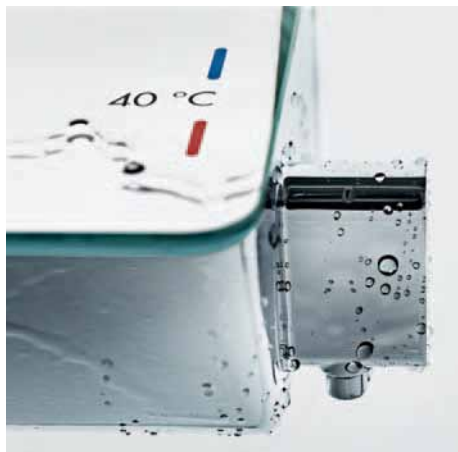

Больше контроля.

Какими бы разнообразными не были ваши душевые процедуры, Ecostat Select обеспечивает постоянный напор воды и ее температуру.

Удовольствие в наборе.

65 или 90 см, хромированная поверхность или в сочетании с белым цветом - душевой набор подойдет любой ванной комнате.