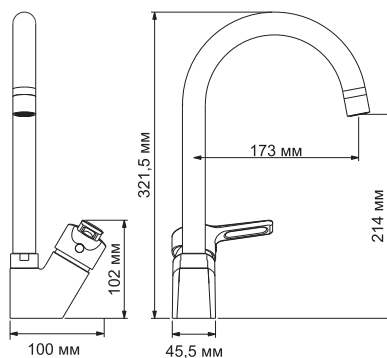

Ruhr 24407 NEW

Смеситель для кухни с поворотным изливом

Характеристики:

- Керамический картридж 35 мм, Sedal (Испания);
- Встроенный аэратор Neoperl CASCADE (Германия) пластик для равномерного распределения струи;
- Хромоникелевое покрытие.

В комплект к смесителю входит:

- Гибкая подводка Sedal (Испания) резьба G1/2, длина 37 см;
- Набор для монтажа.

**Alz 28807 NEW**

Смеситель для кухни с поворотным изливом

Характеристики:

- Керамический картридж 35 мм, Sedal (Испания);
- Встроенный аэратор Neoperl CASCADE (Германия) пластик для равномерного распределения струи;
- Хромоникелевое покрытие.

В комплект к смесителю входит:

- Гибкая подводка Sedal (Испания) резьба G1/2, длина 37 см;
- Набор для монтажа.