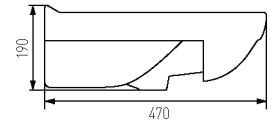

БАЙКАЛ 60 см

глубина чаши 120

белый 1АХ012WBХХ000

БАЙКАЛ 65 см

глубина чаши 120

белый 1АХ013WBХХ000

СМАЙЛ-50

глубина чаши 140