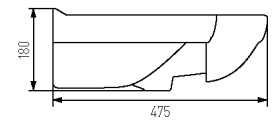

БАЙКАЛ 60 см

глубина чаши 120

белый 1АХ012WBХХ000

БАЙКАЛ 65 см

глубина чаши 120

белый 1АХ013WBХХ000

СМАЙЛ-50

глубина чаши 140