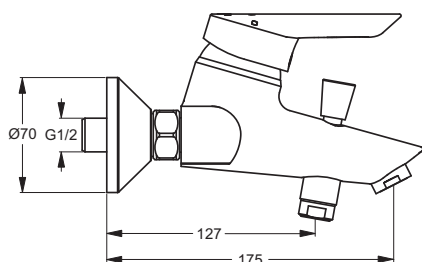

Покрытие / цвет

AA Chrome (хром)

B8208 ..

B8207 ..

Смесители и
душевые гарнитуры