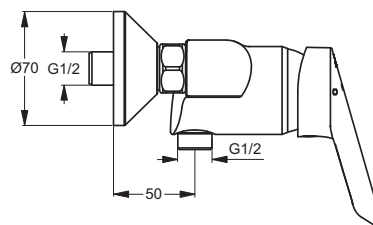

Покрытие / цвет

AA Chrome (хром)

B8208 ..

B8207 ..

Смесители и
душевые гарнитуры