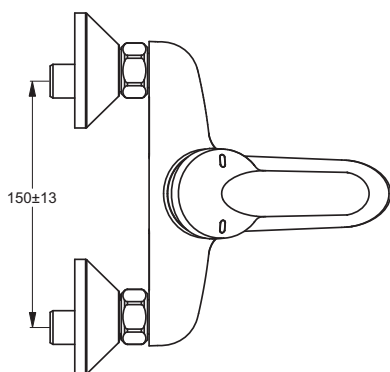

Покрытие / цвет

AA Chrome (хром)

B8208 ..

Смесители и
душевые гарнитуры