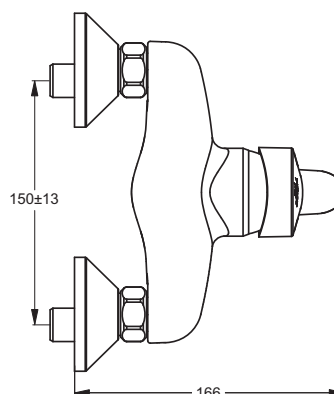

Покрытие / цвет

AA Chrome (хром)

B8207 ..

Смесители и
душевые гарнитуры