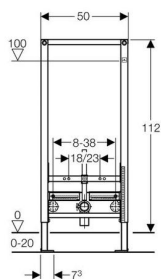

Geberit Duofix монтажный элемент для биде, H112

Цель применения

- Для скрытой установки в гипсокартонной перегородке или на капитальной стене с облицовкой панелями (гипсовыми или деревянными)
- Для крепежа в пол (0 - 20 см)

Характеристики

- Высота монтажного элемента 112 см
- Межосевое расстояние под крепёжные шпильки биде 18 см или 23 см
- Самонесущая конструкция
- Рама порошковой окраски, синий ультрамарин
- Ножки оцинкованные, с бесступенчатой регулировкой 0 - 20 см
- Опорная площадка поворотная, для монтажа в U-образный профиль UW 50 и UW 75
- Рама с отверстиями d 9 мм для крепления в деревянном каркасе
- Самостопорящиеся опоры для выравнивания элемента без применения инструментов

Объем поставки

- 2 резьбовые шпильки M12 для крепления санфаянса
- Фановый отвод, d 50 мм
- Резиновая манжета, d 44/32 мм
- Крепежные элементы

Не включено:

- угловые фитинги для подключения воды

Артикул

Арт. №	Описание
111.520.00.1	Geberit Duofix монтажный элемент для биде, H112