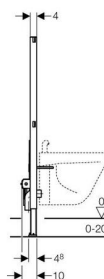

Geberit Duofix монтажный элемент для биде, H112

Цель применения

- Для скрытой установки в гипсокартонной перегородке или на капитальной стене с облицовкой панелями (гипсовыми или деревянными)
- Для крепежа в пол (0 - 20 см)

Характеристики

- Высота монтажного элемента 112 см
- Межосевое расстояние под крепёжные шпильки биде 18 см или 23 см
- Самонесущая конструкция
- Рама порошковой окраски, синий ультрамарин
- Ножки оцинкованные, с бесступенчатой регулировкой 0 - 20 см
- Опорная площадка поворотная, для монтажа в U-образный профиль UW 50 и UW 75
- Рама с отверстиями d 9 мм для крепления в деревянном каркасе
- Самостопорящиеся опоры для выравнивания элемента без применения инструментов

Объем поставки

- 2 резьбовые шпильки M12 для крепления санфаянса
- Фановый отвод, d 50 мм
- Резиновая манжета, d 44/32 мм
- Крепежные элементы

Не включено:

- угловые фитинги для подключения воды

Артикул

Арт. №	Описание
111.520.00.1	Geberit Duofix монтажный элемент для биде, H112