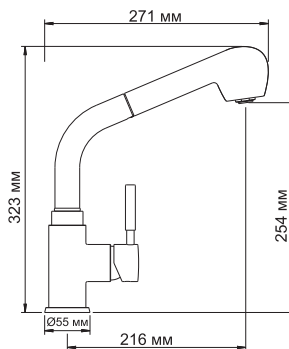

В комплект к смесителю входит:

- Гибкая подводка Sedal (Испания) резьба G1/2, длина 37 см;
- Набор для монтажа.

Main 4108 Смеситель для умывальника с гигиенической лейкой

Характеристики:

- Керамический двухступенчатый эко-картридж 35мм, Sedal (Испания);
- Встроенный аэратор Neoperl CASCADE (Германия) силикон;
- Хромоникелевое покрытие.

Main 4166

Смеситель для кухни с выдвигной лейкой

Характеристики:

- Керамический картридж 35мм, Sedal (Испания);
- Встроенный аэратор Neoperl CASCADE (Германия) силикон для равномерного распределения струи;
- Хромоникелевое покрытие.

В комплект к смесителю входит:

- Гибкая подводка Sedal (Испания) резьба G1/2, длина 40 см (со штуцером);
- Выдвижная лейка;
- Шланг нейлоновый 1.5 м;
- Набор для монтажа.

Main 4151 NEW

Смеситель для душа и биде со встраиваемой системой монтажа

Характеристики:

- Керамический картридж 35мм, Sedal (Испания);
- Хромоникелевое покрытие.

В комплект к смесителю входит:

- Наружная часть смесителя;
- Комплект скрытого монтажа.