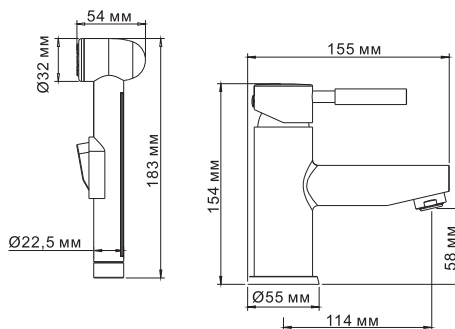

В комплект к смесителю входит:

- Гибкая подводка Sedal (Испания) G1/2, 40 см;
- Гибкая подводка на шланг со встроенным обратным клапаном, Sedal (Испания);
- Фиксированное настенное крепление для лейки;
- Гигиеническая лейка с фиксатором;
- Металлический шланг 1.5 м;
- Набор для монтажа.