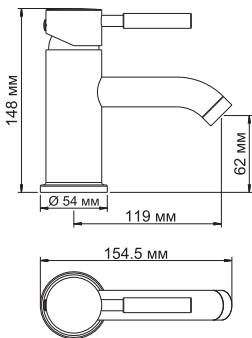

Main 4105 NEW

Смеситель для умывальника

Характеристики:

- Керамический картридж 35мм, Sedal (Испания);
- Встроенный аэратор Neoperl CASCADE (Германия) пластик для равномерного распределения струи;
- Хромоникелевое покрытие.

В комплект к смесителю входит:

- Гибкая подводка Sedal (Испания) резьба G1/2, длина 40 см;
- Набор для монтажа.

Main 4107

Смеситель для кухни с поворотным изливом

Характеристики:

- Керамический картридж 35мм, Sedal (Испания);
- Встроенный аэратор Neoperl CASCADE (Германия) силикон для равномерного распределения струи;
- Хромоникелевое покрытие.

В комплект к смесителю входит:

- Гибкая подводка Sedal (Испания) резьба G1/2, длина 37 см;
- Набор для монтажа.

Main 4108 Смеситель для умывальника с гигиенической лейкой

Характеристики:

- Керамический двухступенчатый эко-картридж 35мм, Sedal (Испания);
- Встроенный аэратор Neoperl CASCADE (Германия) силикон;
- Хромоникелевое покрытие.

Характеристики:

- Керамический картридж 35мм, Sedal (Испания);
- Хромоникелевое покрытие.

В комплект к смесителю входит:

- Наружная часть смесителя;
- Комплект скрытого монтажа.