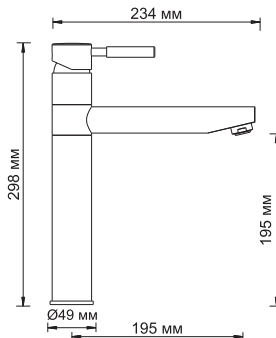

Main 4105 NEW

Смеситель для умывальника

Характеристики:

- Керамический картридж 35мм, Sedal (Испания);
- Встроенный аэратор Neoperl CASCADE (Германия) пластик для равномерного распределения струи;
- Хромоникелевое покрытие.

В комплект к смесителю входит:

- Гибкая подводка Sedal (Испания) резьба G1/2, длина 40 см;
- Набор для монтажа.

Main 4107

Смеситель для кухни с поворотным изливом

Характеристики:

- Керамический картридж 35мм, Sedal (Испания);
- Встроенный аэратор Neoperl CASCADE (Германия) силикон для равномерного распределения струи;
- Хромоникелевое покрытие.

В комплект к смесителю входит:

- Гибкая подводка Sedal (Испания) резьба G1/2, длина 37 см;
- Набор для монтажа.

Main 4108 Смеситель для умывальника с гигиенической лейкой

Характеристики:

- Керамический двухступенчатый эко-картридж 35мм, Sedal (Испания);
- Встроенный аэратор Neoperl CASCADE (Германия) силикон;
- Хромоникелевое покрытие.

Характеристики:

- Керамический картридж 35мм, Sedal (Испания);
- Хромоникелевое покрытие.

В комплект к смесителю входит:

- Наружная часть смесителя;
- Комплект скрытого монтажа.