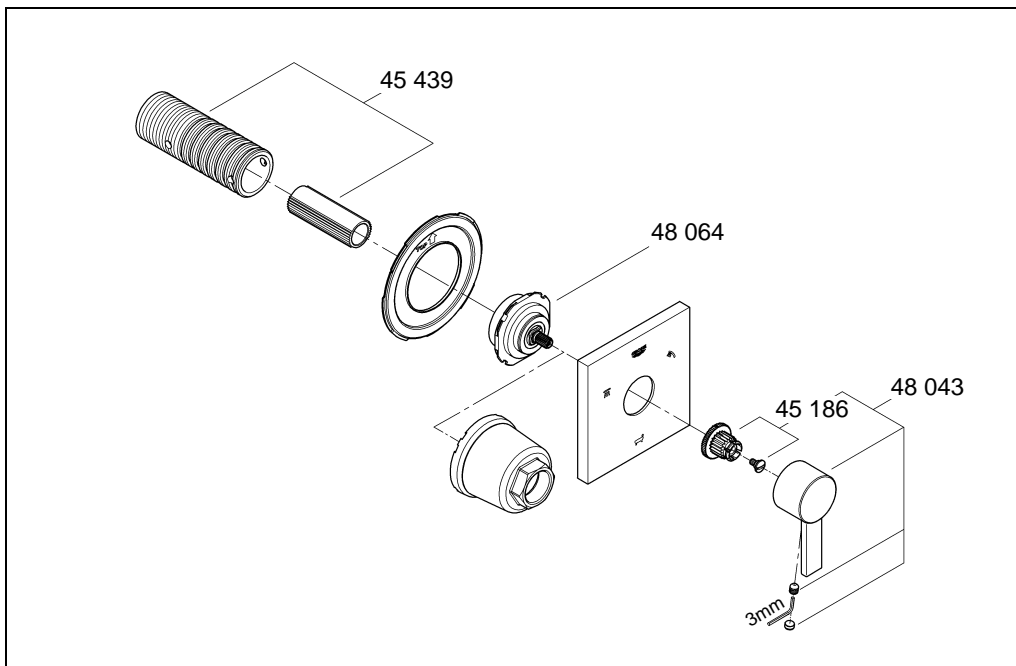

## Allure

Design & Quality Engineering GROHE Germany

99.421.031/ÄM 219438/10.10

**GROHE**  
ENJOY WATER®

Bitte diese Anleitung an den Benutzer der Armatur weitergeben!  
Please pass these instructions on to the end user of the fitting.  
S.v.p remettre cette instruction à l'utilisateur de la robinetterie!