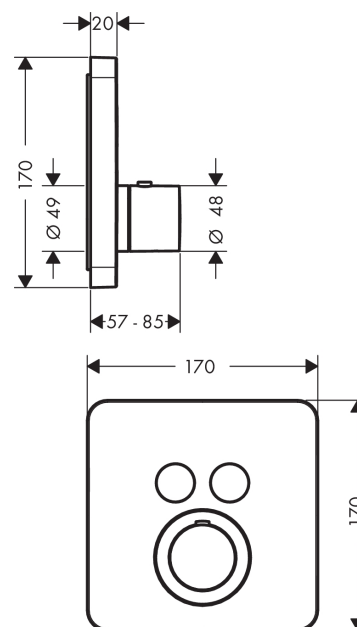

Axor ShowerSelect

Термостат ShowerSelect S, для 2 потребителей, CM

Поверхности : хром Артикульный номер: 36707000

Описание

Характеристики

- 2 потребителя
- возможно одновременное включение нескольких потребителей (душей)
- картридж термостата
- предохранительный ограничитель при 40°C
- регулируемое ограничение температуры
- расход воды: 26 л/мин
- комплект поставки: рукоятка, гильза, металлическая розетка, функциональный блок, кнопки
- материал: металл

Необходимые принадлежности

- iBox universal скрытая часть, 1/2" / 3/4" (#01800XXX)

Опциональные принадлежности

- Удлинение скрытой части 25 мм для iBox universal (#13595XXX)
- Установочный комплект для iBox universal (#96615XXX)

Технология

Награды за дизайн

reddot award 2016
winner

Продукт

Чертеж

Axor ShowerSelect

Термостат ShowerSelect S, для 2 потребителей, CM

Поверхности : хром Артикульный номер: 36707000

График расхода воды