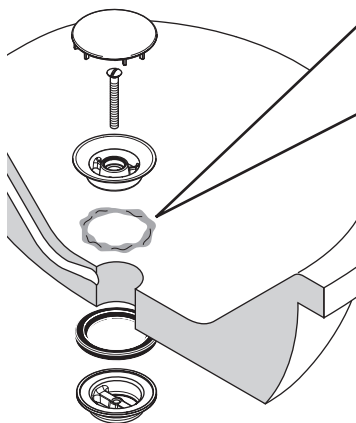

- DE** Montageanleitung
- FR** Instructions de montage
- EN** assembly instructions
- IT** Istruzioni per Installazione
- ES** Instrucciones de montaje
- NL** Handleiding
- DK** Monteringsvejledning
- PT** Manual de Instalação
- PL** Instrukcja montażu
- CS** Montážní návod
- SK** Montážny návod
- ZH** 组装说明
- RU** Инструкция по монтажу
- HU** Szerelési útmutató
- FI** Asennusohje
- SV** Monteringsanvisning
- LT** Montavimo instrukcijos
- HR** Uputstva za instalaciju
- TR** Montaj kılavuzu
- RO** Instrucțiuni de montare
- EL** Οδηγία συναρμολόγησης
- SL** Navodila za montažo
- ET** Paigaldusjuhend
- LV** Montāžas instrukcija
- SR** Uputstvo za montažu
- NO** Montasjeveiledning
- BG** Инструкция за употреба
- SQ** Udhëzime rreth montimit
- AR** تعليمات التجميع

50001XXX

Installationskitt
 Mastic d'installation
 Installation kit
 Mastice
 d'installazione
 Masilla
 Kit
 Kitt
 Mástique
 Kit instalatorski
 Instalační kit
 Inštaláčn súprava
 水管胶泥
 Монтаж подводки
 szaniter szilikon
 Asennussarja
 Installationskitt
 Montavimo rinkinys
 Instalaterski kit
 Montaj silikonu
 Chit de instalare
 Kit εγκατάσταση
 طقم تركيب