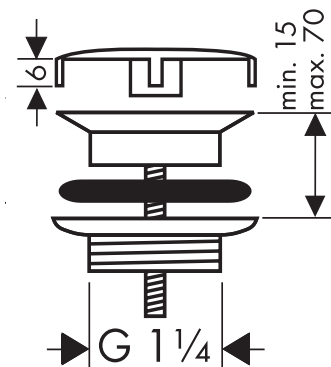

- DE** Montageanleitung
- FR** Instructions de montage
- EN** assembly instructions
- IT** Istruzioni per Installazione
- ES** Instrucciones de montaje
- NL** Handleiding
- DK** Monteringsvejledning
- PT** Manual de Instalação
- PL** Instrukcja montażu
- CS** Montážní návod
- SK** Montážny návod
- ZH** 组装说明
- RU** Инструкция по монтажу
- HU** Szerelési útmutató
- FI** Asennusohje
- SV** Monteringsanvisning
- LT** Montavimo instrukcijos
- HR** Uputstva za instalaciju
- TR** Montaj kılavuzu
- RO** Instrucțiuni de montare
- EL** Οδηγία συναρμολόγησης
- SL** Navodila za montažo
- ET** Paigaldusjuhend
- LV** Montāžas instrukcija
- SR** Uputstvo za montažu
- NO** Montasjeveiledning
- BG** Инструкция за употреба
- SQ** Udhëzime rreth montimit
- AR** تعليمات التجميع

50001XXX

Installationskitt
 Mastic d'installation
 Installation kit
 Mastice
 d'installazione
 Masilla
 Kit
 Kitt
 Mástique
 Kit instalatorski
 Instalační kit
 Inštaláčn súprava
 水管胶泥
 Монтаж подводки
 szaniter szilikon
 Asennussarja
 Installationskitt
 Montavimo rinkinys
 Instalaterski kit
 Montaj silikonu
 Chit de instalare
 Kit εγκατάσταση
 طقم تركيب