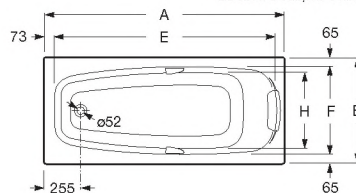

Sureste

ZRU9302769	1700 x 700	Bañera acrílica de tamaño individual.	One-person acrylic bath.	Baignoire acrylique individuelle.	Одноместная прямоугольная ванна с ручками. Глубина ванны 45 см.
ZRU9302787	1600 x 700				
ZRU9302778	1500 x 700				

	Opcional:	As option:	En option:	Dополнительно:	
ZRU9302771	1700 x 700	Kit de montaje.	Assembly kit.	Kit de montage.	Монтажный комплект (каркас, комплект креплений к стене, к фронтальной панели, система слив-перелив).
ZRU9302788	1600 x 700				
ZRU9302779	1500 x 700				
ZRU9302773	1700 x 700	Faldon acrílico frontal.	Acrylic front panel.	Tablier acrylique avant.	Акриловая фронтальная панель.
ZRU9302789	1600 x 700				
ZRU9302780	1500 x 700				
ZRU9302774	Левая	Faldon acrílico lateral.	Acrylic side panel.	Tablier acrylique lateral.	Акриловая боковая панель.
ZRU9302775	Правая				
247990000		Ароуаcаbеzа de poliuretano	Polyurethane headrest.	Appuie-tête en polyuréthane.	Полиуретановый подголовник.

Sureste

*Altura montaje con faldón
Assembly height with panel
Hauteur montage avec tablier
Высота в сборке с панелью.

A	B	C	E	F	G	H	I	J	K	Литры
1700	750	420	1540	620	1155	530	610	700	565-615	218
1600	750	420	1440	620	1055	530	610	600	565-615	202
1400	700	400	1240	570	865	465	560	400	545-615	145