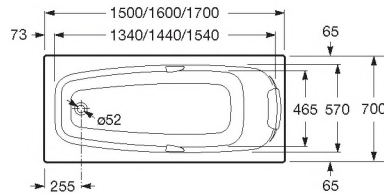

Sureste

ZRU9302769	1700 x 700	Bañera acrílica de tamaño individual.	One-person acrylic bath.	Baignoire acrylique individuelle.	Одноместная прямоугольная ванна с ручками. Глубина ванны 45 см.
ZRU9302787	1600 x 700				
ZRU9302778	1500 x 700				

	Opcional:	As option:	En option:	Dополнительно:	
ZRU9302771	1700 x 700	Kit de montaje.	Assembly kit.	Kit de montage.	Монтажный комплект (каркас, комплект креплений к стене, к фронтальной панели, система слив-перелив).
ZRU9302788	1600 x 700				
ZRU9302779	1500 x 700				
ZRU9302773	1700 x 700	Faldon acrílico frontal.	Acrylic front panel.	Tablier acrylique avant.	Акриловая фронтальная панель.
ZRU9302789	1600 x 700				
ZRU9302780	1500 x 700				
ZRU9302774	Левая	Faldon acrílico lateral.	Acrylic side panel.	Tablier acrylique lateral.	Акриловая боковая панель.
ZRU9302775	Правая				
247990000		Ароуаcаbеzа de poliuretano	Polyurethane headrest.	Appuie-tête en polyuréthane.	Полиуретановый подголовник.

Sureste

*Altura montaje con faldón
Assembly height with panel
Hauteur montage avec tablier
Высота в сборке с панелью.

A	B	C	E	F	G	H	I	J	K	Литры
1700	750	420	1540	620	1155	530	610	700	565-615	218
1600	750	420	1440	620	1055	530	610	600	565-615	202
1400	700	400	1240	570	865	465	560	400	545-615	145