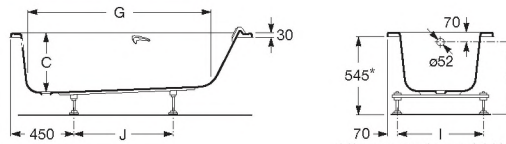

Sureste

ZRU9302769	1700 x 700	Bañera acrílica de tamaño individual.	One-person acrylic bath.	Baignoire acrylique individuelle.	Одноместная прямоугольная ванна с ручками. Глубина ванны 45 см.
ZRU9302787	1600 x 700				
ZRU9302778	1500 x 700				

	Opcional:	As option:	En option:	Dополнительно:	
ZRU9302771	1700 x 700	Kit de montaje.	Assembly kit.	Kit de montage.	Монтажный комплект (каркас, комплект креплений к стене, к фронтальной панели, система слив-перелив).
ZRU9302788	1600 x 700				
ZRU9302779	1500 x 700				
ZRU9302773	1700 x 700	Faldon acrílico frontal.	Acrylic front panel.	Tablier acrylique avant.	Акриловая фронтальная панель.
ZRU9302789	1600 x 700				
ZRU9302780	1500 x 700				
ZRU9302774	Левая	Faldon acrílico lateral.	Acrylic side panel.	Tablier acrylique lateral.	Акриловая боковая панель.
ZRU9302775	Правая				
247990000		Ароуаcаbеzа de poliuretano	Polyurethane headrest.	Appuie-tête en polyuréthane.	Полиуретановый подголовник.

Sureste

*Altura montaje con faldón
Assembly height with panel
Hauteur montage avec tablier
Высота в сборке с панелью.

A	B	C	E	F	G	H	I	J	K	Литры
1700	750	420	1540	620	1155	530	610	700	565-615	218
1600	750	420	1440	620	1055	530	610	600	565-615	202
1400	700	400	1240	570	865	465	560	400	545-615	145

248001..1	1700 x 750	Bañera acrílica de tamaño individual que incorpora apoyacabezas de poliuretano ref. 247990000 y asas cromadas. Se expide con patas regulables.	One-person acrylic bath incorporating polyurethane headrest code, 247990000 and chrome-plated handles. Supplied with adjustable legs.	Baignoire acrylique individuelle équipée d'appuie-têtes en polyuréthane réf. 247990000 et de poignées chromées. Livrée avec pieds réglables.	Одноместная ванна со встроенным полиуретановым подголовником 247990000 и хромированными ручками. Поставляется с регулируемыми ножками.
248040..1	1700 x 750				
248044..1	1700 x 750				
248002..1	1600 x 750				
248039..1	1600 x 750				
248043..1	1600 x 750				
248006..1	1400 x 700				
248035..1	1400 x 700				