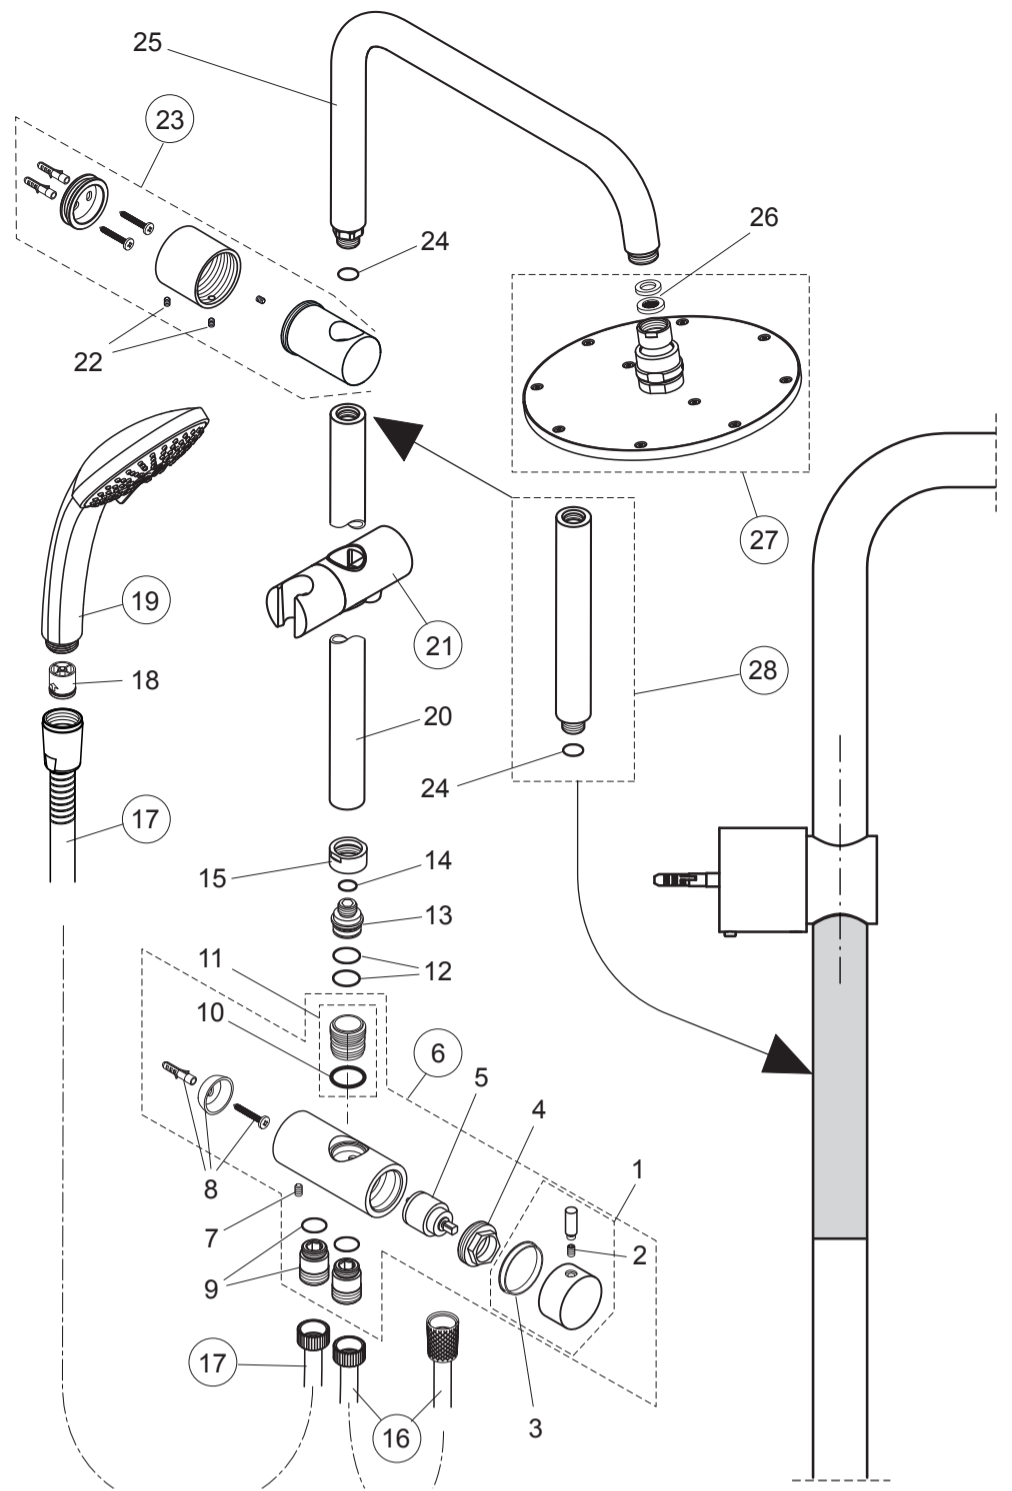

Spare Parts / Ersatzteile / Pièces de recharge / Pezzi di Ricambio / Piezas de requesto /
 Parte de reposição / Reserveonderdelen / Reservdelar / Reservedeler / Varaosat /
 Vraosat / Varahlutir / Ανταλλακτικά / Yedek Parçalar / Náhradní díly / Náhradné diely /
 Nadomestni deli / Резервни части / Запчасти / Części Zapasowe / Piese de schimb
 / Rendelhető alkatrészek / Запасні частини / Reservni delovi / Резервни делови /
 Резервни делови / Atsarginių dalių / Tellitavad varuosad / Rezervju daļi

XX = AA, AD...

- 6 A 860 802 XX
- 16 A 962 755 XX
- 17 A 4109 XX
- 19 B 9403 XX
- 21 A 860 807 XX
- 23 A 860 806 XX
- 27 B 9442 XX

IDEALDUO

A 5691 ..

0513 / A 866 430
 (+ A 865 612)
 Made in Germany

Ideal Standard International BVBA
 Corporate Village - Gent Building
 Da Vincilaan 2
 1935 Zaventem
 Belgium

www.idealstandardinternational.com

	P bar		MAX. 10			Q (3 bar)
	T °C					I/min
						8
						11