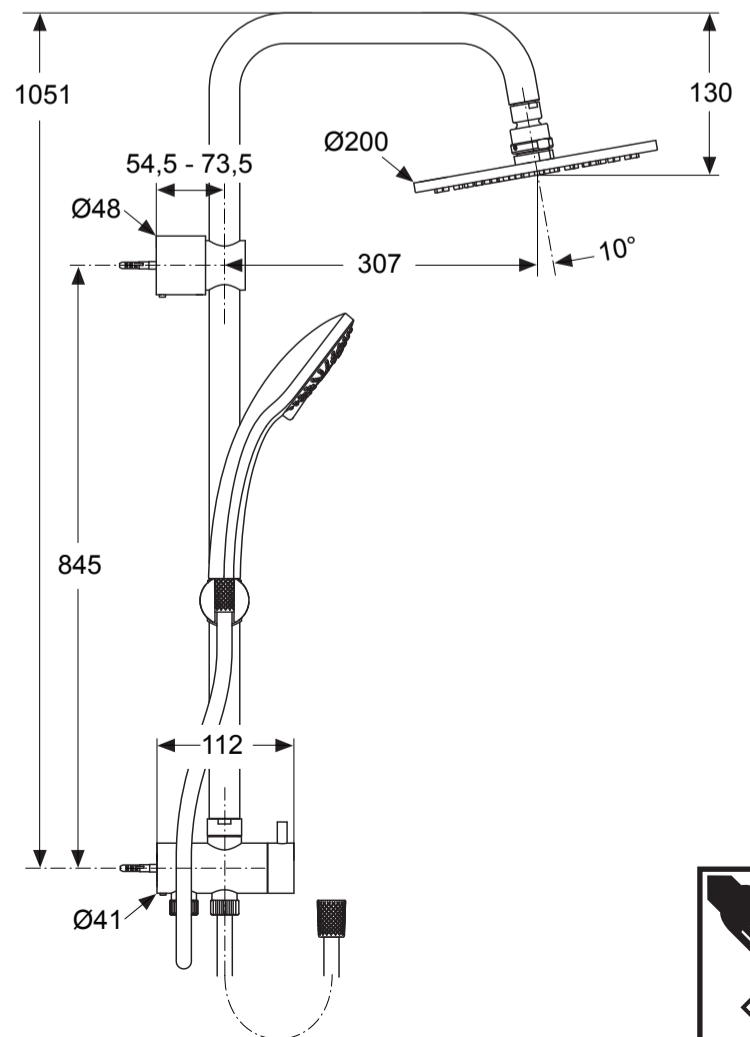

XX = AA, AD...

- 6 A 860 802 XX
- 16 A 962 755 XX
- 17 A 4109 XX
- 19 B 9403 XX
- 21 A 860 807 XX
- 23 A 860 806 XX
- 27 B 9442 XX

IDEALDUO

A 5691 ..

0513 / A 866 430
 (+ A 865 612)
 Made in Germany

Ideal Standard International BVBA
 Corporate Village - Gent Building
 Da Vincilaan 2
 1935 Zaventem
 Belgium

www.idealstandardinternational.com

	P bar		MAX. 10			Q (3 bar)
	T °C					I/min
						8
						11