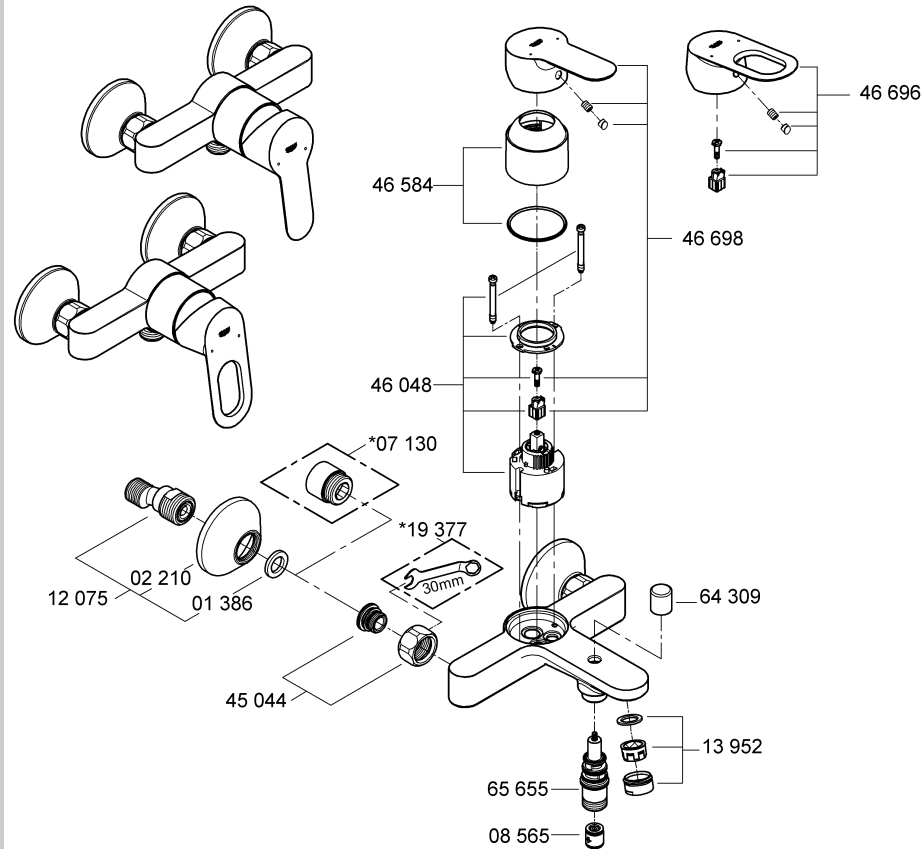

23 328
23 329
23 330
23 356
23 335
23 336
23 337
23 357
23 331
23 332
23 338
23 339

23 333
23 340

23 334
23 341

23 333
23 334
23 340
23 341

23 333
23 334
23 340
23 341

20 421
20 422

20 421
20 422

3 bar:
5 l/min

Смесители

Комплект поставки	20 421	23 328	23 329	23 330	23 356	23 331	23 332	23 333	23 334	20 421 00M
Смеситель для умывальника		X	X	X	X					
Смеситель для биде						X	X			
вертикальный кран	X									X
Смеситель для ванны									X	
Смеситель для душа								X		
S-образные эксцентрики								X	X	
вертикальное подсоединение										
гарнитур для душа										
Техническое руководство	X	X	X	X	X	X	X	X	X	X
Инструкция по уходу	X	X	X	X	X	X	X	X	X	X
Вес нетто, кг	0,8	1,2	1,1	1,1	1,3	1,2	1,1	1,5	2,2	1,6