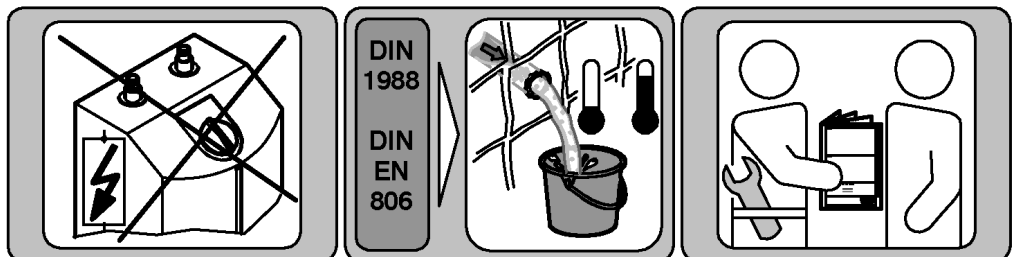

BAUEDGE/BAULOOP
DESIGN + ENGINEERING
GROHE GERMANY

99.0041.131/ÄM 229858/07.14

www.grohe.com

Pure Freude an Wasser

23 328
23 329
23 330
23 356
23 335
23 336
23 337
23 357

23 331
23 332
23 338
23 339

23 328
23 329
23 330
23 356
23 335
23 336
23 337
23 331
23 332
23 338
23 339