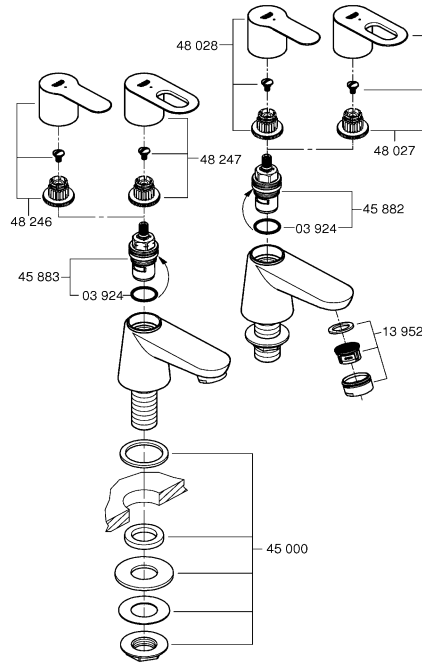

23 328
23 329
23 330
23 356
23 335
23 336
23 337
23 357
23 331
23 332
23 338
23 339

23 333
23 340

23 334
23 341

23 333
23 334
23 340
23 341

23 333
23 334
23 340
23 341

20 421
20 422

20 421
20 422

3 bar:
5 l/min

Смесители

Комплект поставки	20 421	23 328	23 329	23 330	23 356	23 331	23 332	23 333	23 334	20 421 00M
Смеситель для умывальника		X	X	X	X					
Смеситель для биде						X	X			
вертикальный кран	X									X
Смеситель для ванны									X	
Смеситель для душа								X		
S-образные эксцентрики								X	X	
вертикальное подсоединение										
гарнитур для душа										
Техническое руководство	X	X	X	X	X	X	X	X	X	X
Инструкция по уходу	X	X	X	X	X	X	X	X	X	X
Вес нетто, кг	0,8	1,2	1,1	1,1	1,3	1,2	1,1	1,5	2,2	1,6