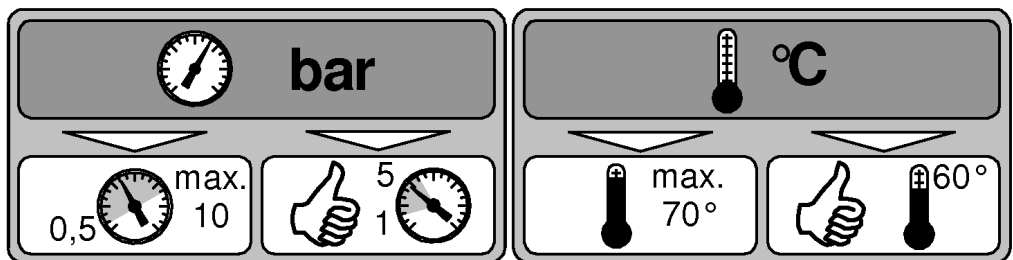

BAUEDGE/BAULOOP
DESIGN + ENGINEERING
GROHE GERMANY

99.0041.131/ÄM 229858/07.14

www.grohe.com

Pure Freude an Wasser

23 328
23 329
23 330
23 356
23 335
23 336
23 337
23 357

23 331
23 332
23 338
23 339

23 328
23 329
23 330
23 356
23 335
23 336
23 337
23 331
23 332
23 338
23 339