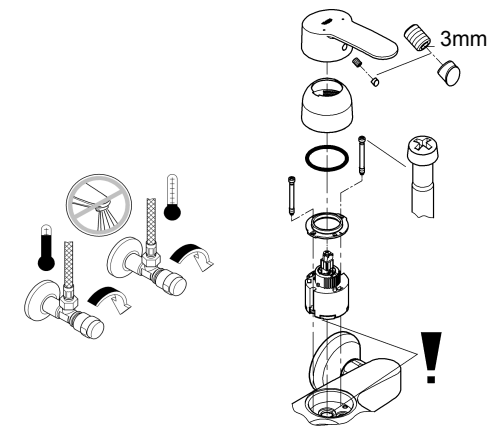

23 333
23 334
23 340
23 341