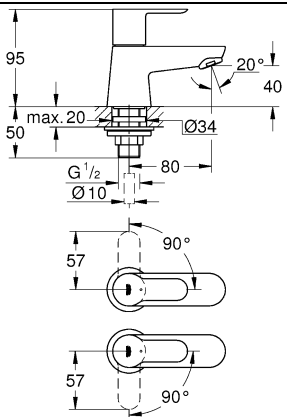

23 328
23 329
23 330
23 356
23 335
23 336
23 337
23 357
23 331
23 332
23 338
23 339

23 333
23 340

23 334
23 341

23 333
23 334
23 340
23 341

23 333
23 334
23 340
23 341

20 421
20 422

20 421
20 422

3 bar:
5 l/min

Смесители

Комплект поставки	20 421	23 328	23 329	23 330	23 356	23 331	23 332	23 333	23 334	20 421 00M
Смеситель для умывальника		X	X	X	X					
Смеситель для биде						X	X			
вертикальный кран	X									X
Смеситель для ванны									X	
Смеситель для душа								X		
S-образные эксцентрики								X	X	
вертикальное подсоединение										
гарнитур для душа										
Техническое руководство	X	X	X	X	X	X	X	X	X	X
Инструкция по уходу	X	X	X	X	X	X	X	X	X	X
Вес нетто, кг	0,8	1,2	1,1	1,1	1,3	1,2	1,1	1,5	2,2	1,6