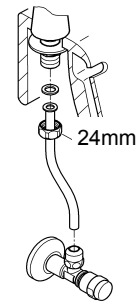

BAUEDGE/BAULOOP
DESIGN + ENGINEERING
GROHE GERMANY

99.0041.131/ÄM 229858/07.14

www.grohe.com

Pure Freude an Wasser

23 328
23 329
23 330
23 356
23 335
23 336
23 337
23 357

23 331
23 332
23 338
23 339

23 328
23 329
23 330
23 356
23 335
23 336
23 337
23 331
23 332
23 338
23 339

23 328
23 329
23 330
23 356
23 335
23 336
23 337
23 357
23 331
23 332
23 338
23 339

23 333
23 340

23 334
23 341

23 333
23 334
23 340
23 341

23 333
23 334
23 340
23 341

20 421
20 422

20 421
20 422

3 bar:
5 l/min