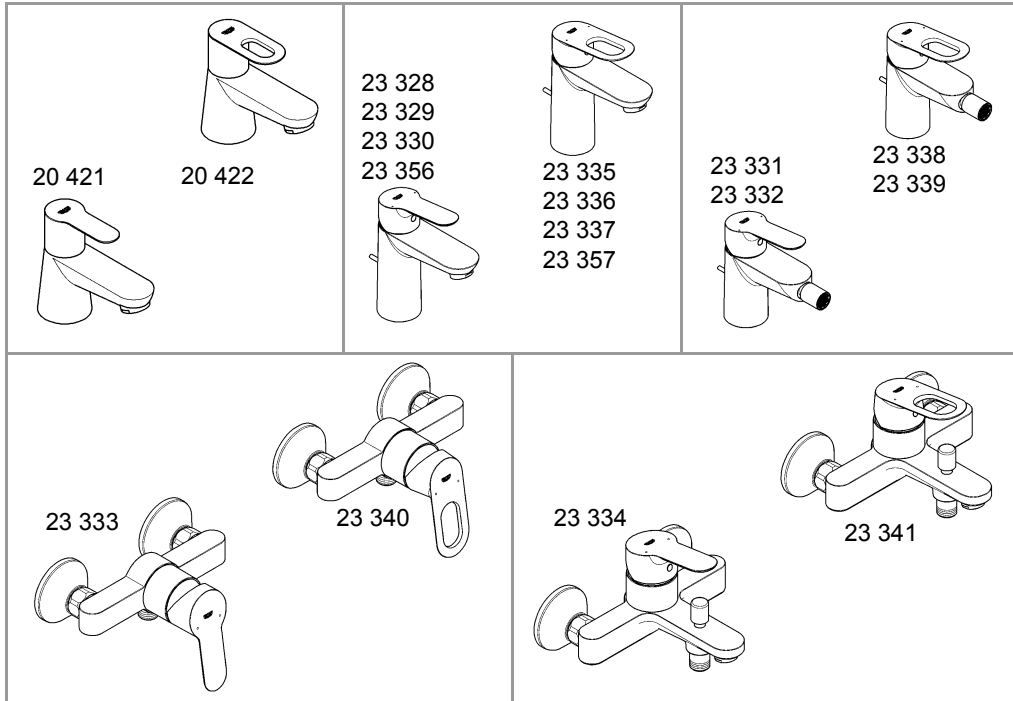

BAUEDGE/BAULOOP
DESIGN + ENGINEERING
GROHE GERMANY

99.0041.131/ÄM 229858/07.14

www.grohe.com

Pure Freude an Wasser

23 328
23 329
23 330
23 356
23 335
23 336
23 337
23 357

23 331
23 332
23 338
23 339

23 328
23 329
23 330
23 356
23 335
23 336
23 337
23 331
23 332
23 338
23 339