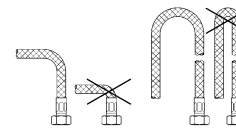

BAUEDGE/BAULOOP
DESIGN + ENGINEERING
GROHE GERMANY

99.0041.131/ÄM 229858/07.14

www.grohe.com

Pure Freude an Wasser

23 328
23 329
23 330
23 356
23 335
23 336
23 337
23 357

23 331
23 332
23 338
23 339

23 328
23 329
23 330
23 356
23 335
23 336
23 337
23 331
23 332
23 338
23 339

23 328
23 329
23 330
23 356
23 335
23 336
23 337
23 357
23 331
23 332
23 338
23 339

23 333
23 340

23 334
23 341

23 333
23 334
23 340
23 341

23 333
23 334
23 340
23 341

20 421
20 422

20 421
20 422

3 bar:
5 l/min