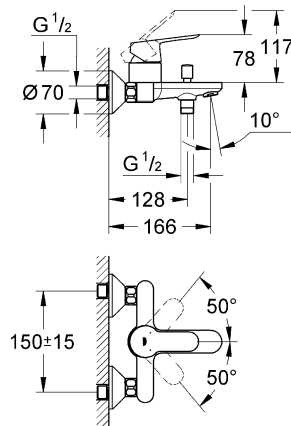

23 334
23 341