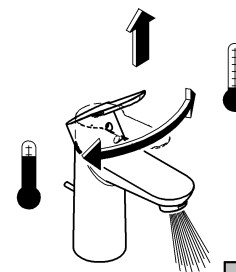

23 328
23 329
23 330
23 356
23 335
23 336
23 337
23 357
23 331
23 332
23 338
23 339