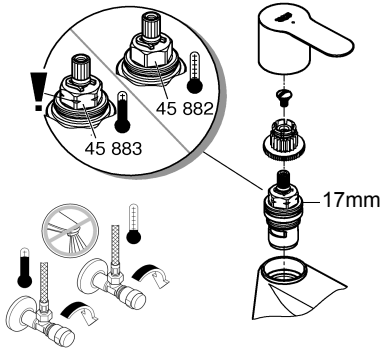

23 328
23 329
23 330
23 356
23 335
23 336
23 337
23 357
23 331
23 332
23 338
23 339

23 333
23 340

23 334
23 341

23 333
23 334
23 340
23 341

23 333
23 334
23 340
23 341

20 421
20 422

20 421
20 422

3 bar:
5 l/min

Смесители

Комплект поставки	20 421	23 328	23 329	23 330	23 356	23 331	23 332	23 333	23 334	20 421 00M
Смеситель для умывальника		X	X	X	X					
Смеситель для биде						X	X			
вертикальный кран	X									X
Смеситель для ванны									X	
Смеситель для душа								X		
S-образные эксцентрики								X	X	
вертикальное подсоединение										
гарнитур для душа										
Техническое руководство	X	X	X	X	X	X	X	X	X	X
Инструкция по уходу	X	X	X	X	X	X	X	X	X	X
Вес нетто, кг	0,8	1,2	1,1	1,1	1,3	1,2	1,1	1,5	2,2	1,6