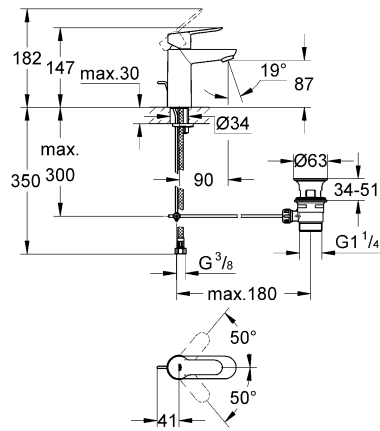

BAUEDGE/BAULOOP
DESIGN + ENGINEERING
GROHE GERMANY

99.0041.131/ÄM 229858/07.14

www.grohe.com

Pure Freude an Wasser

23 328
23 329
23 330
23 356
23 335
23 336
23 337
23 357

23 331
23 332
23 338
23 339

23 328
23 329
23 330
23 356
23 335
23 336
23 337
23 331
23 332
23 338
23 339