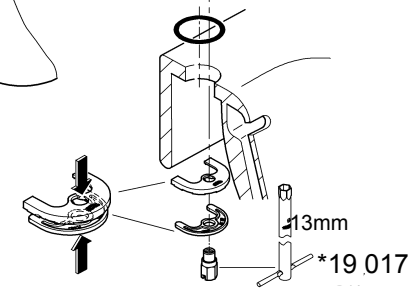

23 328
23 329
23 330
23 356
23 335
23 336
23 337
23 357
23 331
23 332
23 338
23 339