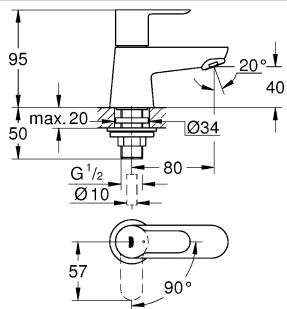

23 328
23 329
23 330
23 356
23 335
23 336
23 337
23 357
23 331
23 332
23 338
23 339

23 333
23 340

23 334
23 341

23 333
23 334
23 340
23 341

23 333
23 334
23 340
23 341

20 421
20 422

20 421
20 422

3 bar:
5 l/min

Смесители

Комплект поставки	20 421	23 328	23 329	23 330	23 356	23 331	23 332	23 333	23 334	20 421 00M
Смеситель для умывальника		X	X	X	X					
Смеситель для биде						X	X			
вертикальный кран	X									X
Смеситель для ванны									X	
Смеситель для душа								X		
S-образные эксцентрики								X	X	
вертикальное подсоединение										
гарнитур для душа										
Техническое руководство	X	X	X	X	X	X	X	X	X	X
Инструкция по уходу	X	X	X	X	X	X	X	X	X	X
Вес нетто, кг	0,8	1,2	1,1	1,1	1,3	1,2	1,1	1,5	2,2	1,6