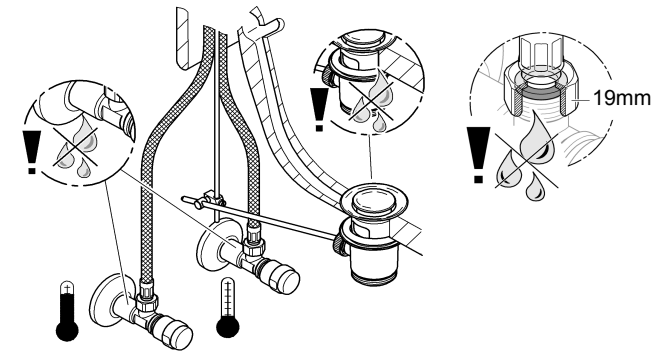

23 328
23 329
23 330
23 356
23 335
23 336
23 337
23 357
23 331
23 332
23 338
23 339