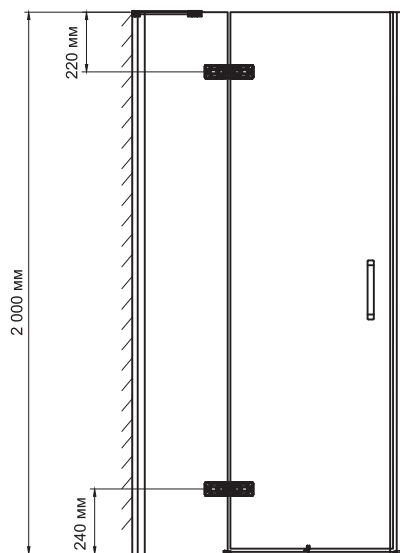

Aller 10H05RWHITE

Душевая дверь, распашная на петлях, правая

Габаритные размеры: 1200*2000 мм

Характеристики:

- Закаленное прозрачное стекло 8 мм;
- Покрытие стекла Easy Clean, Eco-shield (Германия);
- Распашной механизм на петлях из латуни;
- Анодированный алюминиевый профиль 46 мм;
- Ручки двери из сплава металлов;
- Регулирующий профиль до 13 мм;
- Siliconовый уплотнитель двери с магнитным замком;
- Siliconовые уплотнители.

В комплект входит:

- Набор быстрого монтажа.

Поддон в комплект не входит. Возможна установка как на поддон, так и непосредственно на пол.

Aller 10H06LWHITE

Душевой уголок, прямоугольник, с левой распашной дверью на петлях

Габаритные размеры: 1200*800*2000 мм

Характеристики:

- Закаленное прозрачное стекло 8 мм;
- Покрытие стекла Easy Clean, Eco-shield (Германия);
- Распашной механизм из латуни;
- Анодированный алюминиевый профиль 46 мм;
- Регулирующий профиль до 13 мм;
- Ручки двери из сплава металлов;
- Siliconовый уплотнитель двери с магнитным замком;
- Siliconовые уплотнители