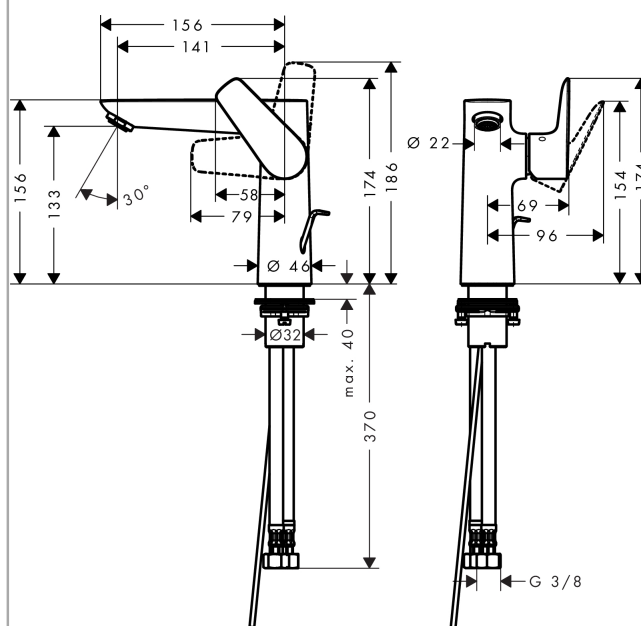

Talis E

Смеситель для раковины 150, однорычажный, со сливным гарнитуром

Поверхности : хром Артикульный номер: 71754000

Описание

Характеристики

- ComfortZone 150
- выступ 141 мм
- обычная струя
- расход воды: 5 л/мин
- керамический узел смешивания
- регулируемое ограничение температуры
- подходит для проточных водонагревателей
- класс шума: I

Технология

Продукт

Чертеж

График расхода воды