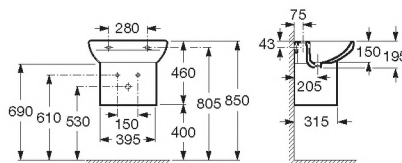

Lavabo Compacto para pedestal o semipedestal	Compact Wash-basin for pedestal or semi-pedestal	Lavabo Compact pour colonne ou semi-colonne	Компактная раковина с пьедесталом или полупьедесталом

325513..0	550 x 420	Lavabo con: 527002510 Juego de fijación.	Wash-basin with: 527002510 Fixing kit.	Lavabo avec: 527002510 Jeu de fixation.	Раковина с: 527002510 Установочным комплектом.
337511..0	550 x 420	Pedestal.	Pedestal.	Colonne.	Пьедестал.
327514..0	550 x 420	Semipedestal con: 527004214 Juego de fijación. 526801314 Embellecedores.	Semi-pedestal with: 527004214 Fixing kit. 526801314 Trimmings.	Semi-colonne avec: 527004214 Jeu de fixation. 526801314 Enjoliveurs.	Полупьедестал с: 527004214 Установочным комплектом. 526801314 Отделкой.
840539000	Opcional: Para lavabo con semipedestal: Barra toallero Senso.	As option: For wash-basin with semi-pedestal: 840539000 Senso towel rail.	En option: Pour lavabo avec semi-colonne: Barre porte-serviettes Senso.	Дополнительно: Для раковин с полупьедесталом: Полотенцедержатель Senso.	

В артикуле продукта заменить (..) на код выбранного цвета.