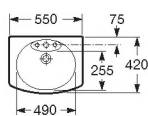

Lavabo Compacto para pedestal o semipedestal	Compact Wash-basin for pedestal or semi-pedestal	Lavabo Compact pour colonne ou semi-colonne	Компактная раковина с пьедесталом или полупьедесталом

325513..0	550 x 420	Lavabo con: 527002510 Juego de fijación.	Wash-basin with: 527002510 Fixing kit.	Lavabo avec: 527002510 Jeu de fixation.	Раковина с: 527002510 Установочным комплектом.
337511..0	550 x 420	Pedestal.	Pedestal.	Colonne.	Пьедестал.
327514..0	550 x 420	Semipedestal con: 527004214 Juego de fijación. 526801314 Embellecedores.	Semi-pedestal with: 527004214 Fixing kit. 526801314 Trimmings.	Semi-colonne avec: 527004214 Jeu de fixation. 526801314 Enjoliveurs.	Полупьедестал с: 527004214 Установочным комплектом. 526801314 Отделкой.
840539000	Opcional: Para lavabo con semipedestal: Barra toallero Senso.	As option: For wash-basin with semi-pedestal: 840539000 Senso towel rail.	En option: Pour lavabo avec semi-colonne: Barre porte-serviettes Senso.	Дополнительно: Для раковин с полупьедесталом: Полотенцедержатель Senso.	

В артикуле продукта заменить (..) на код выбранного цвета.