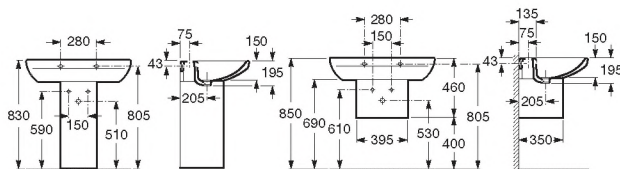

A	B	C	D
800	530	640	365
650	530	590	365
580	460	520	285

327510..0	●●○ 800 x 530	Lavabo con: 527002510 Juego de fijación.	Wash-basin with: 527002510 Fixing kit.	Lavabo avec: 527002510 Jeu de fixation.	Раковина с: 527002510 Установочным комплектом.
325511..0	●●○ 650 x 530				
325512..0	○●○ 580 x 460				
335510..0	○●○ 580 x 460	Pedestal.	Pedestal.	Colonne.	Пьедестал.
337511..0	○●○ 580 x 460	Semipedestal con: 527004214 Juego de fijación. 526801314 Embellecedores.	Semi-pedestal with: 527004214 Fixing kit. 526801314 Trimmings.	Semi-colonne avec: 527004214 Jeu de fixation. 526801314 Enjoliveurs.	Полупьедестал с: 527004214 Установочным комплектом. 526801314 Отделкой.
840539000	Opcional: Para lavabo con semipedestal: Barra toallero.	As option: For wash-basin with semi-pedestal: Towel rail.	En option: Pour lavabo avec semi-colonne: Barre porte-serviettes.	Дополнительно: Для раковины с полупьедесталом: Полотенцедержатель.