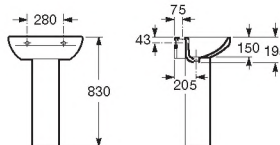

Lavabo Compacto para pedestal o semipedestal	Compact Wash-basin for pedestal or semi-pedestal	Lavabo Compact pour colonne ou semi-colonne	Компактная раковина с пьедесталом или полупьедесталом

325513..0	550 x 420	Lavabo con: 527002510 Juego de fijación.	Wash-basin with: 527002510 Fixing kit.	Lavabo avec: 527002510 Jeu de fixation.	Раковина с: 527002510 Установочным комплектом.
337511..0	550 x 420	Pedestal.	Pedestal.	Colonne.	Пьедестал.
327514..0	550 x 420	Semipedestal con: 527004214 Juego de fijación. 526801314 Embellecedores.	Semi-pedestal with: 527004214 Fixing kit. 526801314 Trimmings.	Semi-colonne avec: 527004214 Jeu de fixation. 526801314 Enjoliveurs.	Полупьедестал с: 527004214 Установочным комплектом. 526801314 Отделкой.
840539000	Opcional: Para lavabo con semipedestal: Barra toallero Senso.	As option: For wash-basin with semi-pedestal: 840539000 Senso towel rail.	En option: Pour lavabo avec semi-colonne: Barre porte-serviettes Senso.	Дополнительно: Для раковин с полупьедесталом: Полотенцедержатель Senso.	

В артикуле продукта заменить (..) на код выбранного цвета.