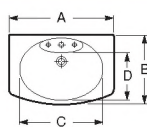

Dama Senso

Lavabo para pedestal o semipedestal	Wash-basin for pedestal or semi-pedestal	Lavabo pour colonne ou semi-colonne	Раковина с пьедесталом или полупьедесталом

A	B	C	D
800	530	640	365
650	530	590	365
580	460	520	285