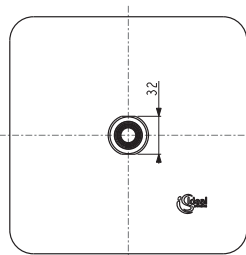

Покрытие / цвет

MY Stainless Steel (нержавеющая сталь)

E 0387 ..