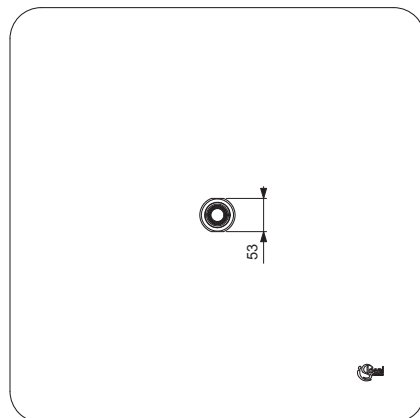

E 0389 ..

Смесители и
душевые гарнитуры