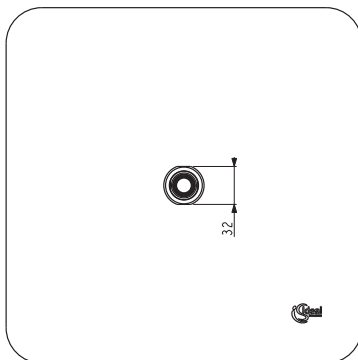

Дизайн: Артефакт (Германия)

Описание изделия

IDEALRAIN LUXE квадратный верхний душ 200X200 мм, ультратонкий дизайн, 1-функциональный, ограничение потока 12 л/мин., легкоочищаемый (резиновые форсунки), полированная нержавеющая сталь

Описание альтернативного изделия

То же, 300X300 мм

То же, 400X400 мм

Описание	Артикул	Размер, мм	Вес, кг	Гросс-цена, руб.
IDEALRAIN LUXE квадратный верхний душ 200X200 мм	В0387MY	200 x 200	0,76	6.153,00
Описание альтернативного изделия				
IDEALRAIN LUXE квадратный верхний душ 300X300 мм	В0388MY	300 x 300	1,62	11.328,00
IDEALRAIN LUXE квадратный верхний душ 400X400 мм	В0389MY	400 x 400	2,79	16.503,00

Покрытие / цвет

MY Stainless Steel (нержавеющая сталь)

E 0388 ..

Смесители и
душевые гарнитуры