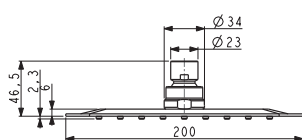

Покрытие / цвет

MY Stainless Steel (нержавеющая сталь)

E 0387 ..