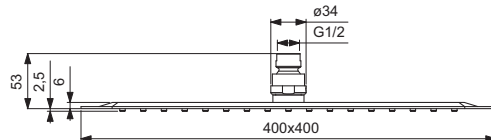

E 0389 ..

Смесители и
душевые гарнитуры