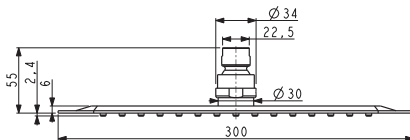

Дизайн: Артефакт (Германия)

Описание изделия

IDEALRAIN LUXE квадратный верхний душ 200X200 мм, ультратонкий дизайн, 1-функциональный, ограничение потока 12 л/мин., легкоочищаемый (резиновые форсунки), полированная нержавеющая сталь

Описание альтернативного изделия

То же, 300X300 мм

То же, 400X400 мм

Описание	Артикул	Размер, мм	Вес, кг	Гросс-цена, руб.
IDEALRAIN LUXE квадратный верхний душ 200X200 мм	В0387MY	200 x 200	0,76	6.153,00
Описание альтернативного изделия				
IDEALRAIN LUXE квадратный верхний душ 300X300 мм	В0388MY	300 x 300	1,62	11.328,00
IDEALRAIN LUXE квадратный верхний душ 400X400 мм	В0389MY	400 x 400	2,79	16.503,00

Покрытие / цвет

MY Stainless Steel (нержавеющая сталь)

E 0388 ..

Смесители и
душевые гарнитуры