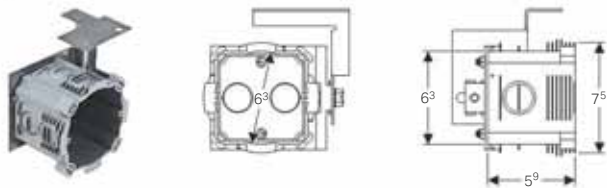

Монтажный подрозетник Geberit для пустотелые перегородки и капитальные стены

Применение

- Для позиционирования электрических соединений с монтажными элементами Geberit для подвесного унитаза
- Для монтажных элементов Geberit Duofix, Geberit GIS и Geberit Kombifix
- Для монтажных элементов Geberit Duofix с шириной 50 см

Характеристики

- Выламываемое отверстие для трубопроводов и труб
- Регулируется по глубине

Технические данные

Материал	ПНД
----------	-----

Объем поставки

- Монтажная коробка для электроподключения
- Крепежный элемент