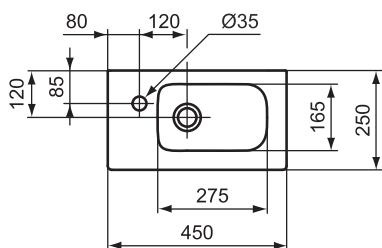

E 1361 ..

E 1362 ..