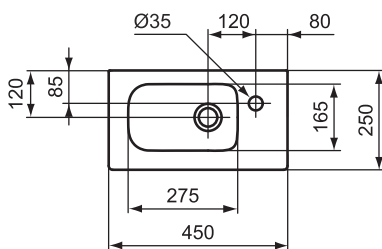

Покрытие / цвет

- 01 Euro White (евробелый)
- AA Chrome (хром)