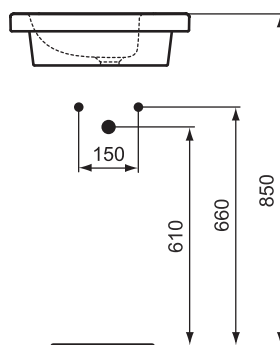

Дизайн: Робин Левин (Англия)

Санитарная керамика

Описание изделия

CONNECT SPACE Гостевой умывальник 45 см, левая версия, 1 отверстие под смеситель, без отверстия перелива. Для монтажа с мебелью CONNECT SPACE

Описание альтернативного изделия

То же, правая версия

Дополнительное оборудование

Трубчатый сифон для умывальника 1 1/4»
Угловой кран 1/2» (для подводки 3/8» или для жест.подводки)
Решетка слива G1 1/4 (в случае установки смесит.без донн. клапана)
Решетка слива 1 1/2» для умывальников без перелива

Описание	Артикул	Размер, мм	Вес, кг	Гросс-цена, руб.
CONNECT SPACE Гостевой умывальник 45 см, левая версия	E136201	450 x 250	8,5	3.858,00
Описание альтернативного изделия				
CONNECT SPACE Гостевой умывальник 45 см, правая версия	E136101	450 x 250	8,5	3.858,00
Дополнительное оборудование				
Трубчатый сифон для умывальника 1 1/4»	A2305AA		0,35	749,00
Решетка слива G1 1/4 (в случае установки смесителя без донного клапана)	B4801AA		0,15	282,00
Угловой кран 1/2» (для подводки 3/8» или для жесткой подводки)	B7883AA		0,13	338,00
Решетка слива 1 1/2» для умывальников без перелива	D5852AA		0,26	798,00

Покрытие / цвет

- 01 Euro White (евробелый)
- AA Chrome (хром)

E 1361 ..

E 1362 ..