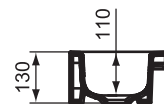

Дизайн: Робин Левин (Англия)

Санитарная керамика

Описание изделия

CONNECT SPACE Гостевой умывальник 45 см, левая версия, 1 отверстие под смеситель, без отверстия перелива. Для монтажа с мебелью CONNECT SPACE

Описание альтернативного изделия

То же, правая версия

Дополнительное оборудование

Трубчатый сифон для умывальника 1 1/4»
Угловой кран 1/2» (для подводки 3/8» или для жест.подводки)
Решетка слива G1 1/4 (в случае установки смесит.без донн. клапана)
Решетка слива 1 1/2» для умывальников без перелива

Описание	Артикул	Размер, мм	Вес, кг	Гросс-цена, руб.
CONNECT SPACE Гостевой умывальник 45 см, левая версия	E136201	450 x 250	8,5	3.858,00
Описание альтернативного изделия				
CONNECT SPACE Гостевой умывальник 45 см, правая версия	E136101	450 x 250	8,5	3.858,00
Дополнительное оборудование				
Трубчатый сифон для умывальника 1 1/4»	A2305AA		0,35	749,00
Решетка слива G1 1/4 (в случае установки смесителя без донного клапана)	B4801AA		0,15	282,00
Угловой кран 1/2» (для подводки 3/8» или для жесткой подводки)	B7883AA		0,13	338,00
Решетка слива 1 1/2» для умывальников без перелива	D5852AA		0,26	798,00

Покрытие / цвет

- 01 Euro White (евробелый)
- AA Chrome (хром)

E 1361 ..

E 1362 ..