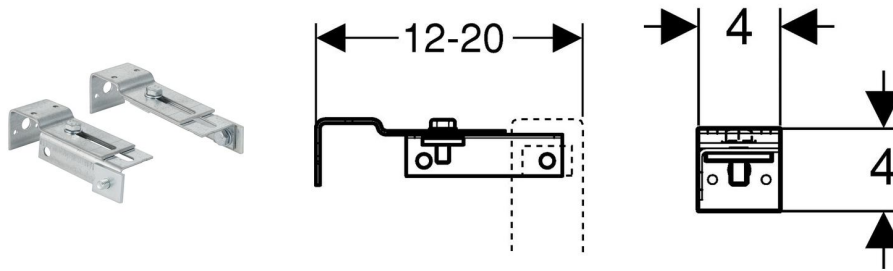

**Комплект крепления к стене Duofix UP182**

**Цель применения**

- Для крепления монтажного элемента Geberit Duofix для подвесного унитаза со смывным бачком Delta 12 см (UP182) на капитальной или гипсокартонной стене

**Характеристики**

- Оцинкованная сталь

**Объем поставки**

- Комплект по 2 шт.

**Артикул**

Арт. №	Описание
111.839.00.1	Комплект крепления к стене Duofix UP182