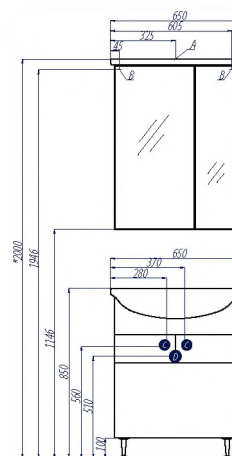

НОРМА 65

Эта модель характеризуется лаконичным дизайном и минимальной фрезеровкой правильной симметричной формы.

Тумба с двумя ящиками и бельевой корзиной, устанавливается на хромированных ножках, регулируемых по высоте. Благодаря сменным фасадным элементам есть возможность выбрать цвет ящиков, наилучшим образом вписывающийся в интерьер ванной комнаты. Комплектуется вместительным зеркальным шкафом с подсветкой и двумя внутренними полками.

Схема подключения:

- A – место подключения электрического провода
- B – место крепления навесов
- C – место для вывода труб водоснабжения
- D – место для вывода трубы канализации

НАИМЕНОВАНИЕ	ГАБАРИТЫ ш*в*г (мм)	ЦВЕТ/АТИКУЛ	КОМПЛЕКТАЦИЯ
Шкаф-зеркало НОРМА	650*854*276	белый 1A002102N0010	навес – 2, полка – 2, розетка – 1, выключатель – 1, светильник галогеновый – 2, трансформатор – 1
Тумба-умывальник с бельевой корзиной НОРМА	610*820*329	белый 1A054901N0010	корзина – 1, ножка – 4, ручка – 3, ящик – 2; раковина АКВАПОЛО-6533 65 см (арт. 1.WH11.0.162)