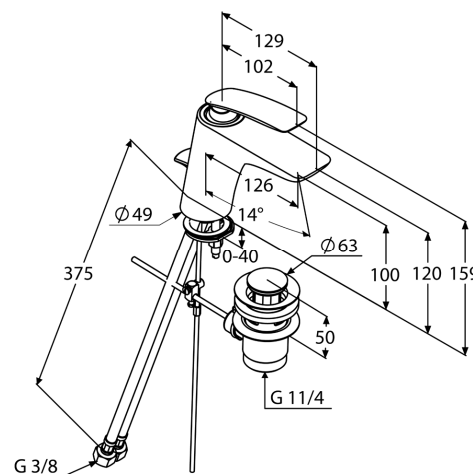

Изделие: **KLUDI BALANCE**
однорычажный смеситель на умывальник
DN 10

Номер артикула: **52 023 .. 75**

Поверхность: **05 - хром**
91 - белый/хром

Описание изделия:

литой рычаг
монтаж на одно отверстие
класс расхода воды Z
аэратор s-pointer Cache M 24 x 1
керамический картридж с ограничителем
горячей воды
донный клапан G 1 1/4
система быстрого монтажа
гибкая подводка G 3/8
класс шума I

Дополнительная информация:

Класс расхода воды Z:
макс. расход воды до 9 л/мин. при давлении 3 бара

Класс шума I:
макс. 20 дБ при давлении 3 бара

Фото продукта

Размеры

График расхода воды