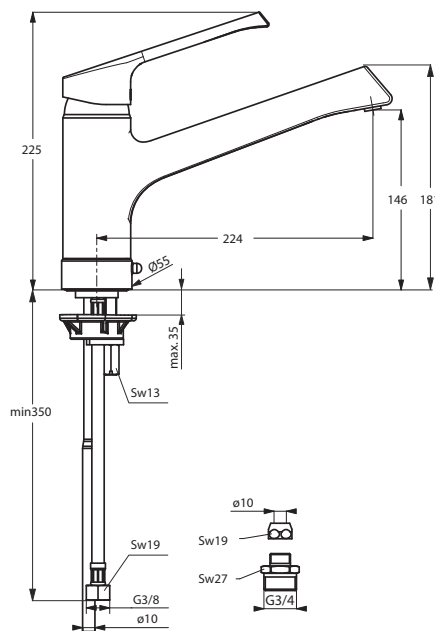

Описание изделия

RETТА Смеситель для кухонной мойки, система монтажа TOP-FIX, гибкая подводка G3/8", картридж 47 мм IS CLICK с функцией HWTC (ограничение горячей воды), поворотный литой корпус, металлическая рукоятка с индикаторами горячей/холодной воды

Описание альтернативного изделия

То же, с клапаном для подключения к посудомоечной машине
То же, для установки на подоконнике, система быстрого монтажа - решение для подоконника

Описание	Артикул	Размер, мм	Вес, кг	Гросс-цена, руб.
RETТА Смеситель для кухонной мойки, система монтажа TOP-FIX	B8981AA		2,5	6.434,00
Описание альтернативного изделия				
RETТА Смеситель для кухонной мойки для установки на подоконнике	B8983AA		2,82	8.522,00
RETТА Смеситель для кухонной мойки, с клапаном для подключения к посудомоечной машине	B8984AA		2,8	9.086,00

Покрытие / цвет

AA Chrome (хром)

B 8981 ..

B 8983 ..

B 8984 ..

Смесители и душевые гарнитуры