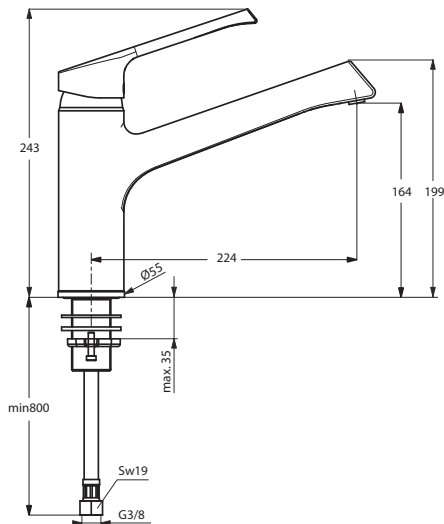

Описание изделия

RETТА Смеситель для кухонной мойки, система монтажа TOP-FIX, гибкая подводка G3/8", картридж 47 мм IS CLICK с функцией HWTC (ограничение горячей воды), поворотный литой корпус, металлическая рукоятка с индикаторами горячей/холодной воды

Описание альтернативного изделия

То же, с клапаном для подключения к посудомоечной машине
То же, для установки на подоконнике, система быстрого монтажа - решение для подоконника

Описание	Артикул	Размер, мм	Вес, кг	Гросс-цена, руб.
RETТА Смеситель для кухонной мойки, система монтажа TOP-FIX	B8981AA		2,5	6.434,00
Описание альтернативного изделия				
RETТА Смеситель для кухонной мойки для установки на подоконнике	B8983AA		2,82	8.522,00
RETТА Смеситель для кухонной мойки, с клапаном для подключения к посудомоечной машине	B8984AA		2,8	9.086,00

Покрытие / цвет

AA Chrome (хром)

B 8981 ..

B 8983 ..

Смесители и душевые гарнитуры