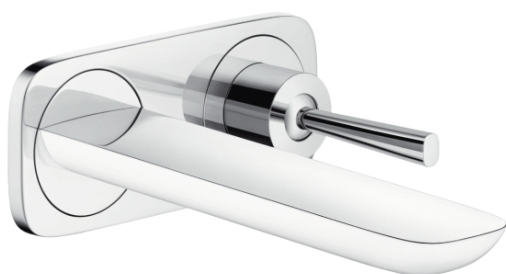

PuraVida

Смеситель для раковины, однорычажный, ВМ, излив 165 мм

Поверхности : белый/хром Артикульный номер: 15084400

Описание

Характеристики

- выступ 165 мм
- ламинарная струя
- расход воды: 5 л/мин
- регулируемый формирователь струи
- незапираемый сливной клапан
- подходит для проточных водонагревателей

Технология

Награды за дизайн

Продукт

Чертеж