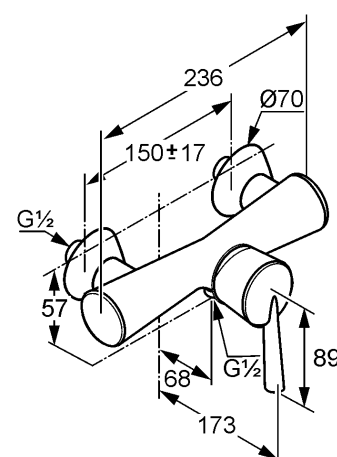

Изделие: **KLUDI KIDO**
однорычажный смеситель для душа DN 15

Номер артикула: **39 714 05 75**

Поверхность: **05 - хром**

Описание изделия:

KLUDI KIDO-рычаг
настенный монтаж
класс расхода воды B
керамический картридж с ограничителем горячей воды
защищен от обратного тока воды
отвод для душа G 1/2
эксцентрики
без душевого гарнитура
класс шума I

Дополнительная информация:

Класс расхода воды B:
макс. расход воды до 25 л/мин. при давлении 3 бара

Класс шума I:
макс. 20 дБ при давлении 3 бара

Фото продукта

Размеры

График расхода воды