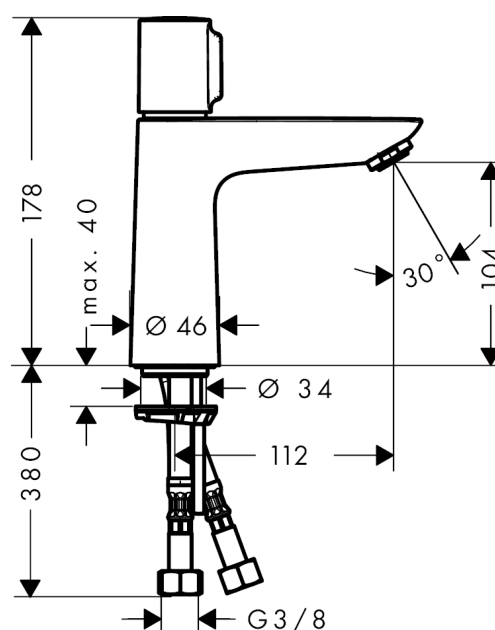

Talis Select E

Смеситель для душа 110, однорычажный, без сливного гарнитура

Поверхности : **хром** Артикульный номер: **71751000**

Описание

Характеристики

- ComfortZone 110
- выступ 112 мм
- обычная струя
- расход воды: 5 л/мин
- регулируемое ограничение температуры
- подходит для проточных водонагревателей
- класс шума: I

Технология

Продукт

Чертеж

График расхода воды