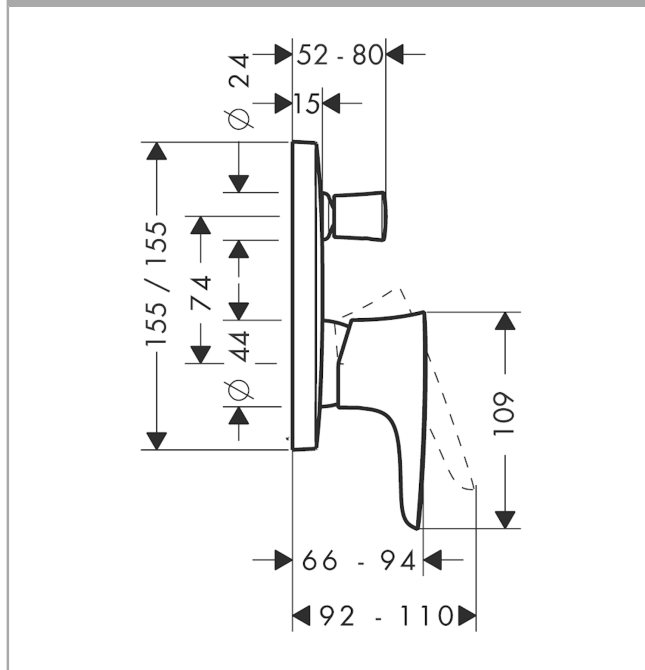

PuraVida

Смеситель для ванны, однорычажный, СМ, со встроенной защитной комбинацией в соот. с EN1717

Поверхности : белый/хром Артикулный номер: 15447400

Описание

Характеристики

- вид соединения: скрытая часть
- керамический узел смешивания
- регулируемое ограничение температуры
- с переключателем вакуумного типа
- с шумопоглотителем
- со встроенной защитной комбинацией EN 1717
- класс шума: I
- класс расхода воды: D, C
- комплект поставки: рукоятка, гильза, розетка, переключатель, функциональный блок

Необходимые принадлежности

- iBox universal скрытая часть, $\frac{1}{2}$ " / $\frac{3}{4}$ " (#01800XXX)

Оptionальные принадлежности

- Удлинитель внешней части (#15597XXX)

Продукт

Чертеж