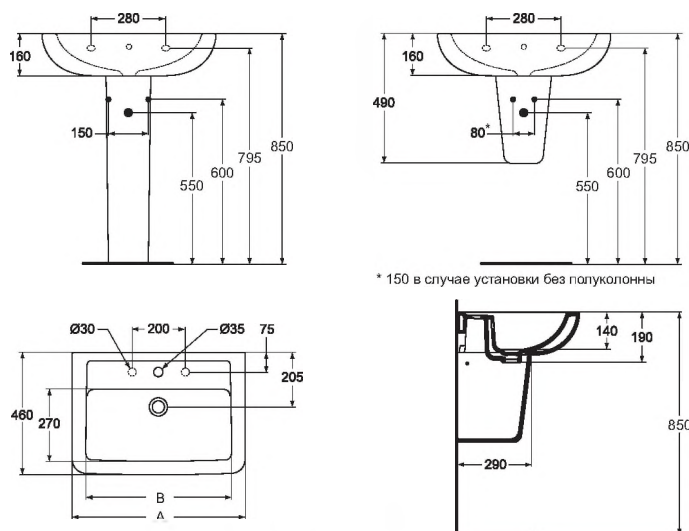

Дизайн: Ideal Standard

Описание изделия

EUROVIT умывальник квадратный 65 см, 1 отверстие под смеситель. Для монтажа с колонной, полуколонной

Описание альтернативного изделия

То же, 60 см

Необходимое оборудование

Крепеж для умывальника (тип M10x140 мм, 2 шт. в комплекте)

Дополнительное оборудование

EUROVIT Колонна для умывальника
 WASHPOINT/EUROVIT Полуколонна для умывальника с крепежом TT0257919
 Трубчатый сифон для умывальника 1 1/4»
 Угловой кран 1/2» (для подводки 3/8» или для жест.подводки)
 Решетка слива G1 1/4 (в случае установки смесит.без донн. клапана)

Описание	Артикул	Размер, мм	Вес, кг	Гросс-цена, руб.
EUROVIT умывальник квадратный 65 см, 1 отверстие под смеситель	V303001	650 x 460 x 160	20,0	3.639,00
Описание альтернативного изделия				
EUROVIT умывальник квадратный 60 см, 1 отверстие под смеситель	V302901	600 x 460 x 160	18,0	3.358,00
Необходимое оборудование				
Крепеж для умывальника (тип M10 x 140 мм, 2 шт. в комплекте)	K710767		0,2	320,00
Дополнительное оборудование				
EUROVIT Колонна для умывальника	W311101		9,24	3.248,00
WASHPOINT/EUROVIT Полуколонна для умывальника с крепежом TT0257919	W320901		7,0	4.577,00
Трубчатый сифон для умывальника 1 1/4»	A2305AA		0,35	986,00
Решетка слива G1 1/4 (в случае установки смесителя без донного клапана)	B4801AA		0,15	372,30
Угловой кран 1/2» (для подводки 3/8» или для жесткой подводки)	B7883AA		0,13	497,25

Покрытие / цвет

- 01 Euro White (Евробелый)
- 67 Neutral (Нейтральный)
- AA Chrome (Хром)

* 150 в случае установки без полуколонны

	A	B	Отверстия под смеситель
V3030	650	545	о•с
V3029	600	495	о•с