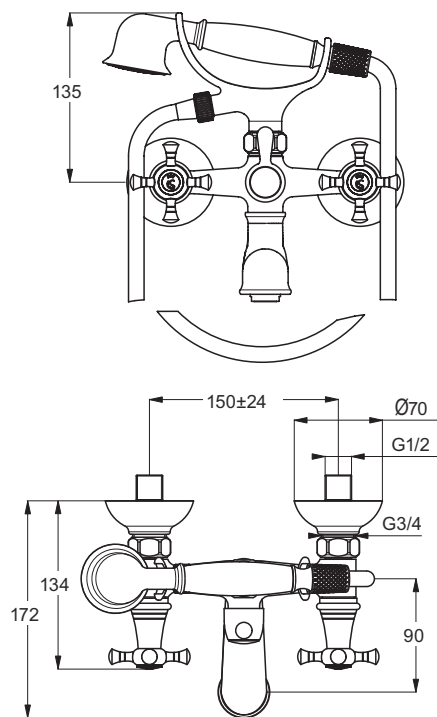

B 9657 ..

Смесители и
душевые гарнитуры