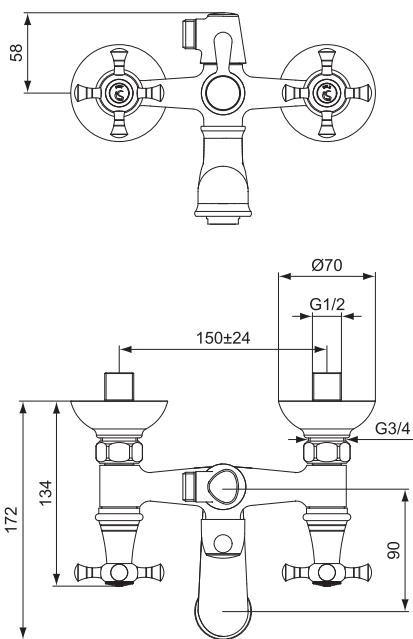

Покрытие / цвет

- AA Chrome (хром)
- LS Chrome / Gold (хром/золото)

B 9656 ..