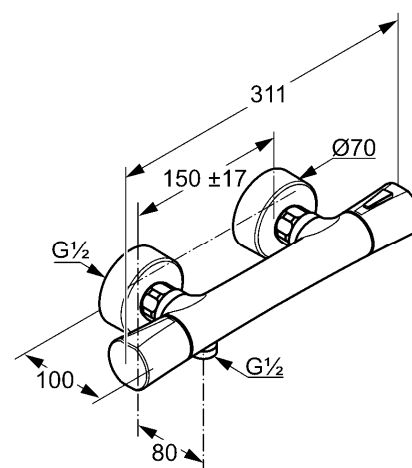

Изделие: **KLUDI ZENTA**
смеситель для душа с термостатом DN 15

Номер артикула: **35 100 .. 38**

Поверхность: **05 - хром**
91 - белый/хром
86 - чёрный/хром

Описание изделия:

настенный монтаж
класс расхода воды В
рукоятка выбора температуры с ограничителем горячей воды при 38°C
с запорным вентилем
защищен от обратного тока воды
фильтры очистные
отвод для душа G 1/2
класс шума I

Дополнительная информация:

Класс расхода воды В:
макс. расход воды до 25 л/мин. при давлении 3 бара

Класс шума I:
макс. 20 дБ при давлении 3 бара

Фото продукта

Размеры

График расхода воды