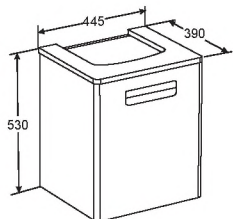

The Gap

Mueble base para lavabo	Base unit wash-basin	Meuble pour lavabo	Модуль для раковины
-------------------------	----------------------	--------------------	---------------------

ZRU9302735	450	Mueble base para lavabo de 450 mm.	Base unit wash-basin 450 mm.	Meuble pour lavabo 450 mm.	Модуль для раковины 450 мм, белый.
ZRU9302743	450	Mueble base para lavabo de 450 mm.	Base unit wash-basin 450 mm.	Meuble pour lavabo 450 mm.	Модуль для раковины 450 мм, фиолетовый.
ZRU9302693	450	Mueble base para lavabo de 450 mm.	Base unit wash-basin 450 mm.	Meuble pour lavabo 450 mm.	Модуль для раковины 450 мм, бежевый.
327477000		Lavabo 450 mm.	Wash-basin 450 mm.	Lavabo 450 mm.	Раковина накладная 450 мм, белая.

Columna	Column	Colonne	Шкаф-колонна
---------	--------	---------	--------------

ZRU9302738	1600	Módulo columna. Derecha.	Column unit. Right.	Module colonne. Droite.	Шкаф-колонна, 1600 мм, правый, белый.
ZRU9302739	1600	Módulo columna. Izquierda.	Column unit. Left.	Module colonne. Gauche.	Шкаф-колонна, 1600 мм, левый, белый.
ZRU9302746	1600	Módulo columna. Derecha.	Column unit. Right.	Module colonne. Droite.	Шкаф-колонна, 1600 мм, правый, фиолетовый.
ZRU9302747	1600	Módulo columna. Izquierda.	Column unit. Left.	Module colonne. Gauche.	Шкаф-колонна, 1600 мм, левый, фиолетовый.
ZRU9302696	1600	Módulo columna. Derecha.	Column unit. Right.	Module colonne. Droite.	Шкаф-колонна, 1600 мм, правый, бежевый.
ZRU9302697	1600	Módulo columna. Izquierda.	Column unit. Left.	Module colonne. Gauche.	Шкаф-колонна, 1600 мм, левый, бежевый.