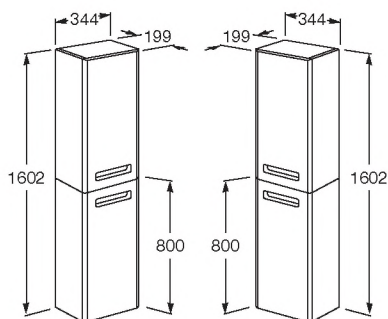

The Gap

Mueble base para lavabo	Base unit wash-basin	Meuble pour lavabo	Модуль для раковины
-------------------------	----------------------	--------------------	---------------------

ZRU9302735	450	Mueble base para lavabo de 450 mm.	Base unit wash-basin 450 mm.	Meuble pour lavabo 450 mm.	Модуль для раковины 450 мм, белый.
ZRU9302743	450	Mueble base para lavabo de 450 mm.	Base unit wash-basin 450 mm.	Meuble pour lavabo 450 mm.	Модуль для раковины 450 мм, фиолетовый.
ZRU9302693	450	Mueble base para lavabo de 450 mm.	Base unit wash-basin 450 mm.	Meuble pour lavabo 450 mm.	Модуль для раковины 450 мм, бежевый.
327477000		Lavabo 450 mm.	Wash-basin 450 mm.	Lavabo 450 mm.	Раковина накладная 450 мм, белая.

Columna	Column	Colonne	Шкаф-колонна
---------	--------	---------	--------------

ZRU9302738	1600	Módulo columna. Derecha.	Column unit. Right.	Module colonne. Droite.	Шкаф-колонна, 1600 мм, правый, белый.
ZRU9302739	1600	Módulo columna. Izquierda.	Column unit. Left.	Module colonne. Gauche.	Шкаф-колонна, 1600 мм, левый, белый.
ZRU9302746	1600	Módulo columna. Derecha.	Column unit. Right.	Module colonne. Droite.	Шкаф-колонна, 1600 мм, правый, фиолетовый.
ZRU9302747	1600	Módulo columna. Izquierda.	Column unit. Left.	Module colonne. Gauche.	Шкаф-колонна, 1600 мм, левый, фиолетовый.
ZRU9302696	1600	Módulo columna. Derecha.	Column unit. Right.	Module colonne. Droite.	Шкаф-колонна, 1600 мм, правый, бежевый.
ZRU9302697	1600	Módulo columna. Izquierda.	Column unit. Left.	Module colonne. Gauche.	Шкаф-колонна, 1600 мм, левый, бежевый.