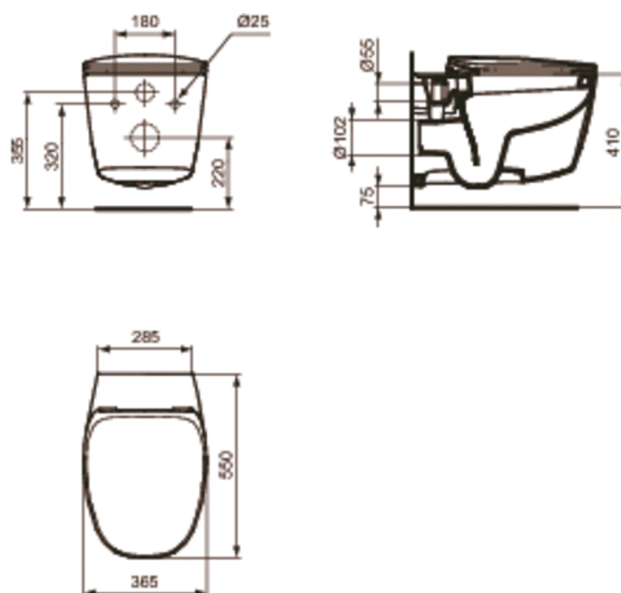

Артикул: T3292
DEA
DEA подвесной унитаз, с сидением...

Подвесные унитазы

DEA подвесной унитаз, глубокий смыв, с крепежом ТТ0299327 (для полностью скрытого монтажа), с сидением и крышкой стандарт Т676601, дюропласт

Покрытие*

Рекомендованные продукты

Двойная хромированная панель смыва	W3708
Фиксируемая к полу рама для монтажа подвесных...	W3707
Фиксируемая к стене рама для монтажа подвесных...	W3705

*Покрытие: 01 = White, MA = WHITE IP, 83 = Matt White