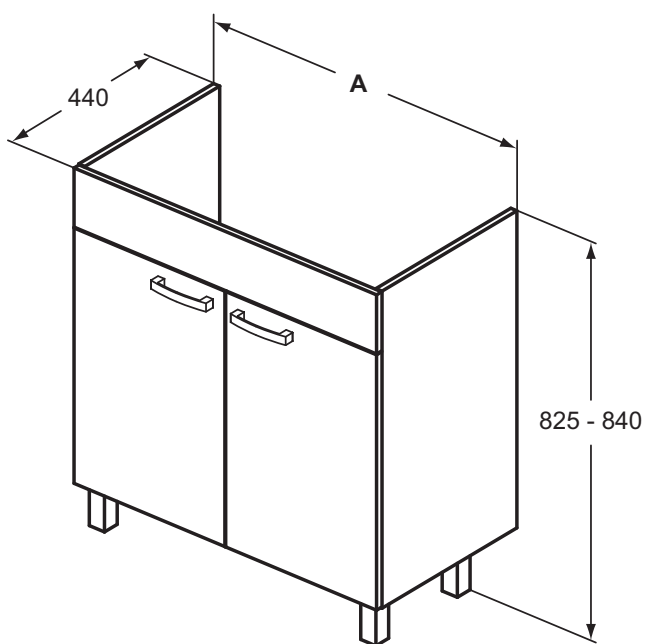

Покрытие / цвет

WG Лacquered White Glossy (белый лак глянцевый)

OS Sandy Oak (дуб)

SG Sandy Grey Oak (серый дуб)