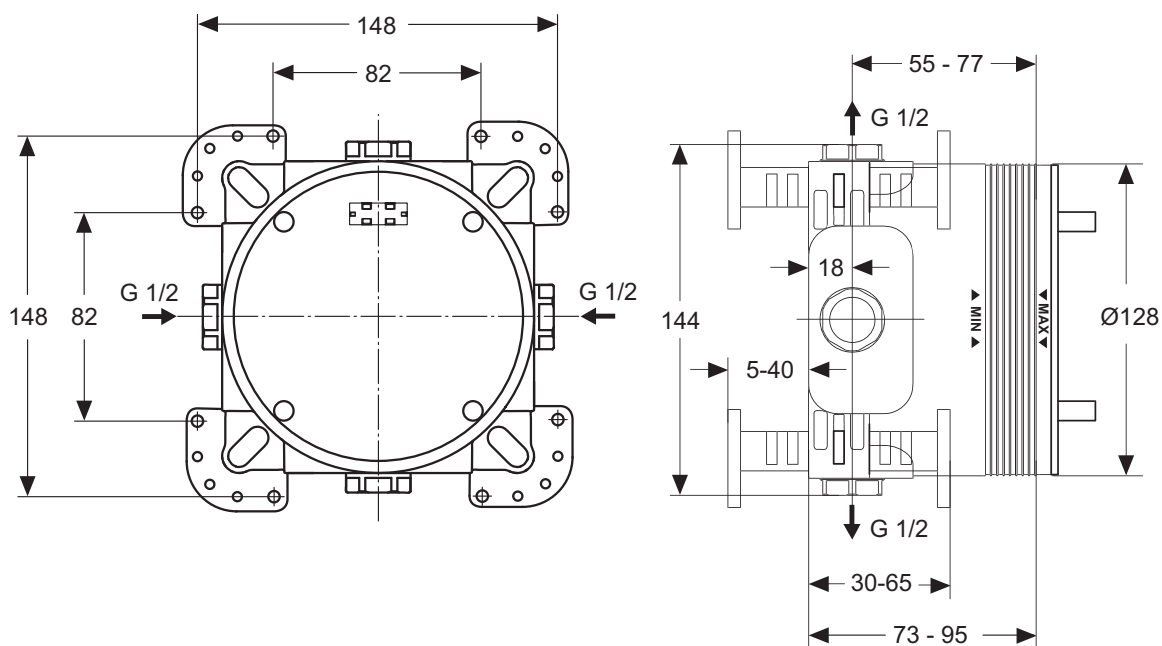

Покрытие / цвет

NU Neutral (нейтральный)

Смесители и душевые гарнитуры