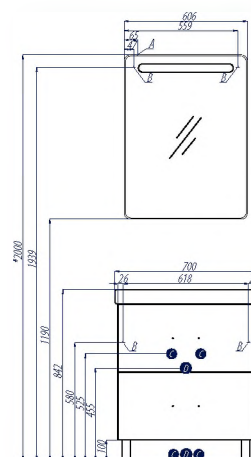

## АМЕРИНА 70 Н

Тумбы АМЕРИНА Н устанавливаются на ножки, имеют 2 внешних ящика, а за верхним скрывается еще один – скрытый встроенный ящик. Внешние ящики установлены на направляющие нижнего крепежа, обеспечивающие жесткое и надежное крепление и плавный ход. В направляющие встроены доводчики. Дополнительно организовано нижнее подключение труб водоснабжения и канализации.

### Схема подключения:

- А – место подключения электрического провода
- В – место крепления навесов
- С – место для вывода труб водоснабжения
- Д – место для вывода трубы канализации

На данной модели тумбы-умывальника дополнительно предусмотрено нижнее подключение труб водоснабжения и канализации.

НАИМЕНОВАНИЕ	ГАБАРИТЫ ш*В*г (мм)	ЦВЕТ/АТИКУЛ	ЦВЕТ/АТИКУЛ	ЦВЕТ/АТИКУЛ	КОМПЛЕКТАЦИЯ
Зеркало-шкаф АМЕРИНА 60 левый	606*810*140	белый 1A135302AM01L			полка стеклянная – 2, встроенный светильник
Зеркало-шкаф АМЕРИНА 60 правый	606*810*140	белый 1A135302AM01R			полка стеклянная – 2, встроенный светильник
Тумба АМЕРИНА 70 Н	670*688*442	белый 1A169301AM010	черный 1A169301AM950	темно-коричневый 1A169301AM430	ручка - 2, ножка - 2, ящик - 2, внутренний ящик - 1; Раковина 70 см (арт. 1WH302083)