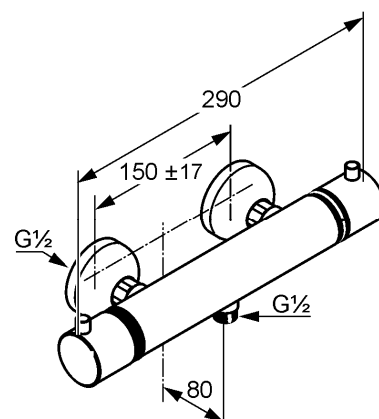

Изделие: **KLUDI ОБЪЕКТА THERM E**
смеситель для душа с термостатом DN 15

Номер артикула: **35 200 05 38**

Поверхность: **05 - хром**

Описание изделия:

настенный монтаж
класс расхода воды В
рукоятка выбора температуры с ограничителем горячей воды при 38°C
с запорным вентилем
50% ограничитель подачи воды
защищен от обратного тока воды
фильтры очистные
отвод для душа G 1/2
класс шума I

Дополнительная информация:

Класс расхода воды В:
макс. расход воды до 25 л/мин. при давлении 3 бара

Класс шума I:
макс. 20 дБ при давлении 3 бара

Фото продукта

Размеры

График расхода воды